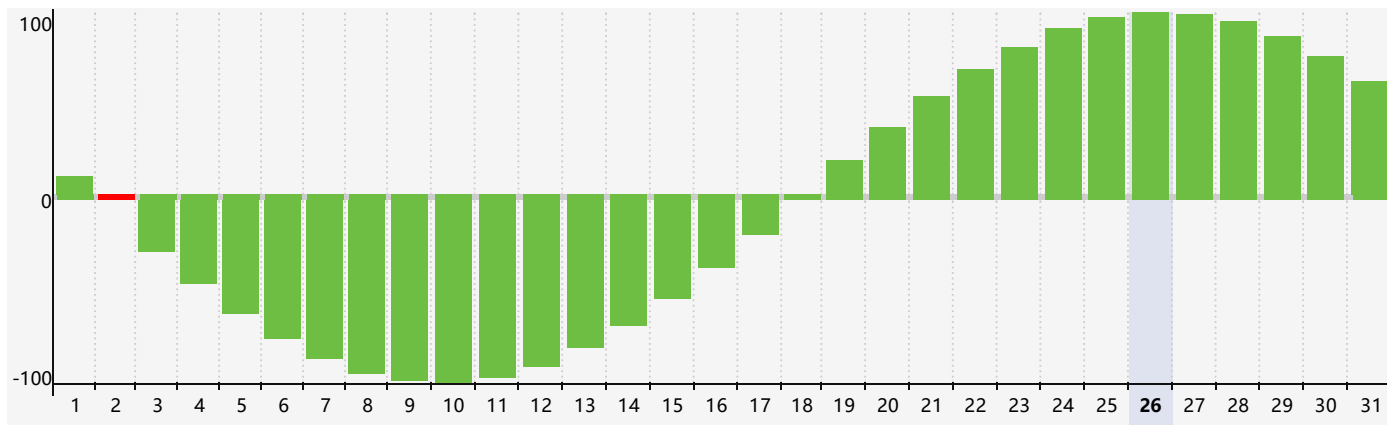

智力節律曲线图 - 2024年5月

情感節律曲线图 - 2024年5月

身體節律曲线图 - 2024年5月

公曆2024年五月 農曆甲辰年 [龍年]

星期日	星期一	星期二	星期三	星期四	星期五	星期六
二十 28	廿一 29	廿二 30	廿三 1	廿四 2 智力臨界日	廿五 3	廿六 4
立夏 廿七 5	廿八 6	廿九 7	四月 初一 8	初二 9	初三 10	初四 11
初五 12	初六 13	初七 14	初八 15	初九 16	初十 17 身體臨界日	十一 18
十二 19	小滿 十三 20	十四 21	十五 22	十六 23	十七 24 情感臨界日	十八 25
十九 26	二十 27	廿一 28	廿二 29	廿三 30	廿四 31	廿五 1