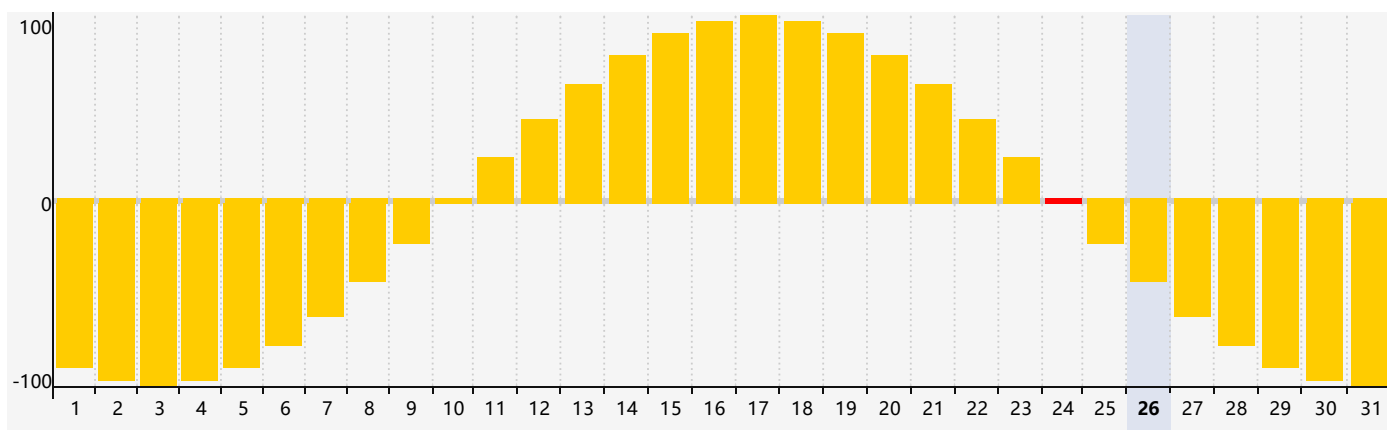

智力節律曲线图 - 2024年5月

情感節律曲线图 - 2024年5月

身體節律曲线图 - 2024年5月

公曆2024年五月 農曆甲辰年 [龍年]

星期日	星期一	星期二	星期三	星期四	星期五	星期六
二十 28	廿一 29	廿二 30	廿三 1	廿四 2 智力臨界日	廿五 3	廿六 4
立夏 廿七 5	廿八 6	廿九 7	四月 初一 8	初二 9	初三 10	初四 11
初五 12	初六 13	初七 14	初八 15	初九 16	初十 17 身體臨界日	十一 18
十二 19	小滿 十三 20	十四 21	十五 22	十六 23	十七 24 情感臨界日	十八 25
十九 26	二十 27	廿一 28	廿二 29	廿三 30	廿四 31	廿五 1