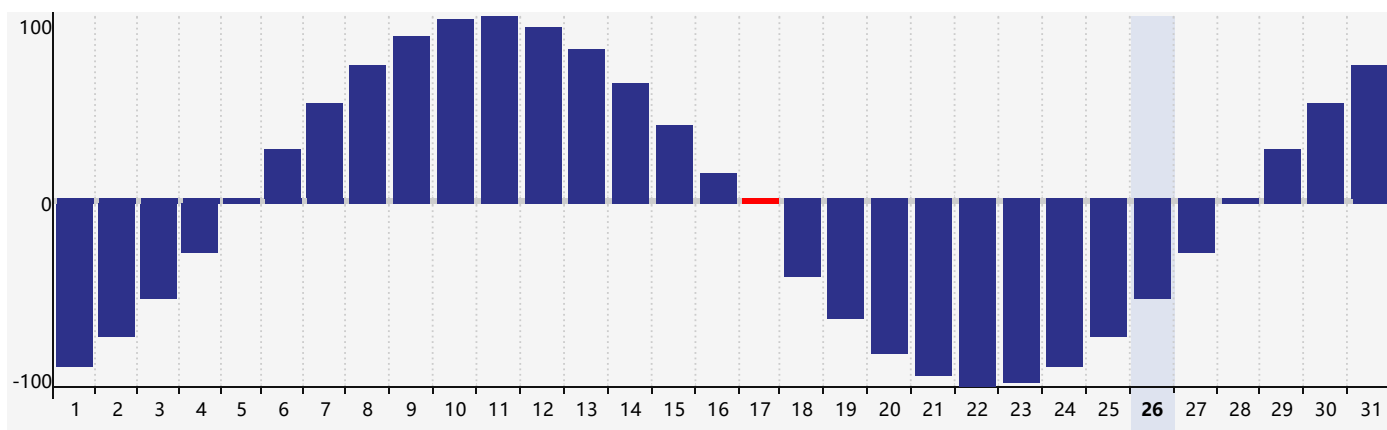

智力節律曲线图 - 2024年5月

情感節律曲线图 - 2024年5月

身體節律曲线图 - 2024年5月

公曆2024年五月 農曆甲辰年 [龍年]

星期日	星期一	星期二	星期三	星期四	星期五	星期六
二十 28	廿一 29	廿二 30	廿三 1	廿四 2 智力臨界日	廿五 3	廿六 4
立夏 廿七 5	廿八 6	廿九 7	四月 初一 8	初二 9	初三 10	初四 11
初五 12	初六 13	初七 14	初八 15	初九 16	初十 17 身體臨界日	十一 18
十二 19	小滿 十三 20	十四 21	十五 22	十六 23	十七 24 情感臨界日	十八 25
十九 26	二十 27	廿一 28	廿二 29	廿三 30	廿四 31	廿五 1