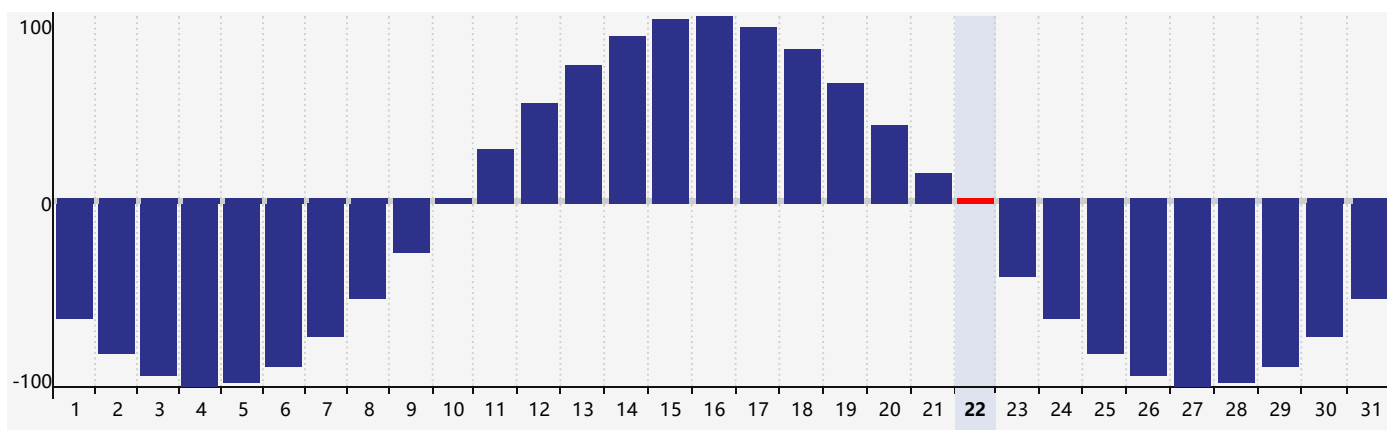

智力節律曲线图 - 2024年5月

情感節律曲线图 - 2024年5月

身體節律曲线图 - 2024年5月

公曆2024年五月 農曆甲辰年 [龍年]

星期日	星期一	星期二	星期三	星期四	星期五	星期六
二十 28	廿一 29 身體臨界日	廿二 30	廿三 1	廿四 2	廿五 3 情感臨界日	廿六 4
立夏 廿七 5	廿八 6	廿九 7	四月 初一 8	初二 9	初三 10	初四 11
初五 12	初六 13	初七 14	初八 15	初九 16	初十 17	十一 18
十二 19 智力臨界日	小滿 十三 20	十四 21	十五 22 身體臨界日	十六 23	十七 24	十八 25
十九 26	二十 27	廿一 28	廿二 29	廿三 30	廿四 31 情感臨界日	廿五 1