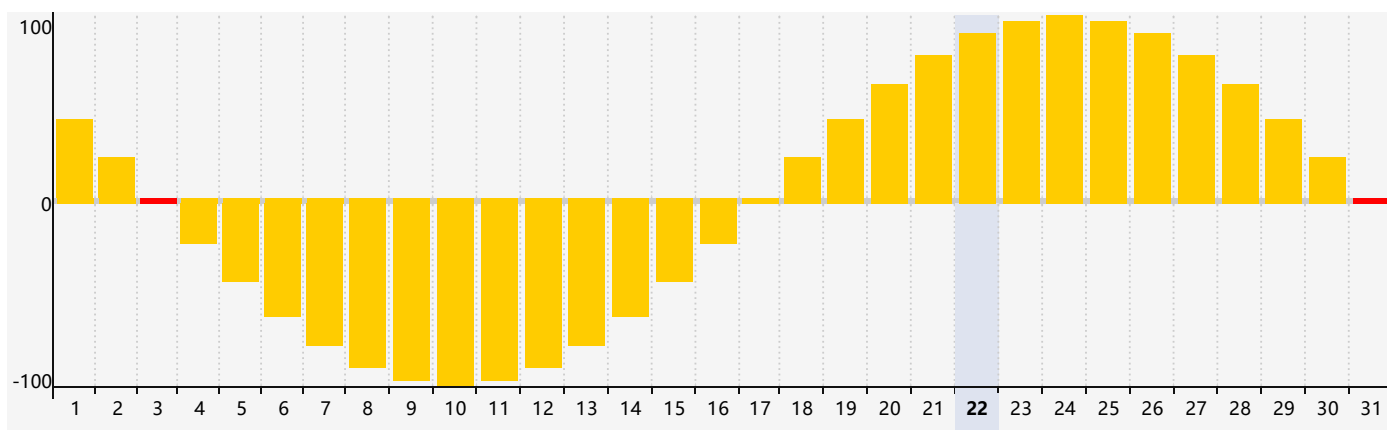

智力節律曲线图 - 2024年5月

情感節律曲线图 - 2024年5月

身體節律曲线图 - 2024年5月

公曆2024年五月 農曆甲辰年 [龍年]

星期日	星期一	星期二	星期三	星期四	星期五	星期六
二十 28	廿一 29 身體臨界日	廿二 30	廿三 1	廿四 2	廿五 3 情感臨界日	廿六 4
立夏 廿七 5	廿八 6	廿九 7	四月 初一 8	初二 9	初三 10	初四 11
初五 12	初六 13	初七 14	初八 15	初九 16	初十 17	十一 18
十二 19 智力臨界日	小滿 十三 20	十四 21	十五 22 身體臨界日	十六 23	十七 24	十八 25
十九 26	二十 27	廿一 28	廿二 29	廿三 30	廿四 31 情感臨界日	廿五 1