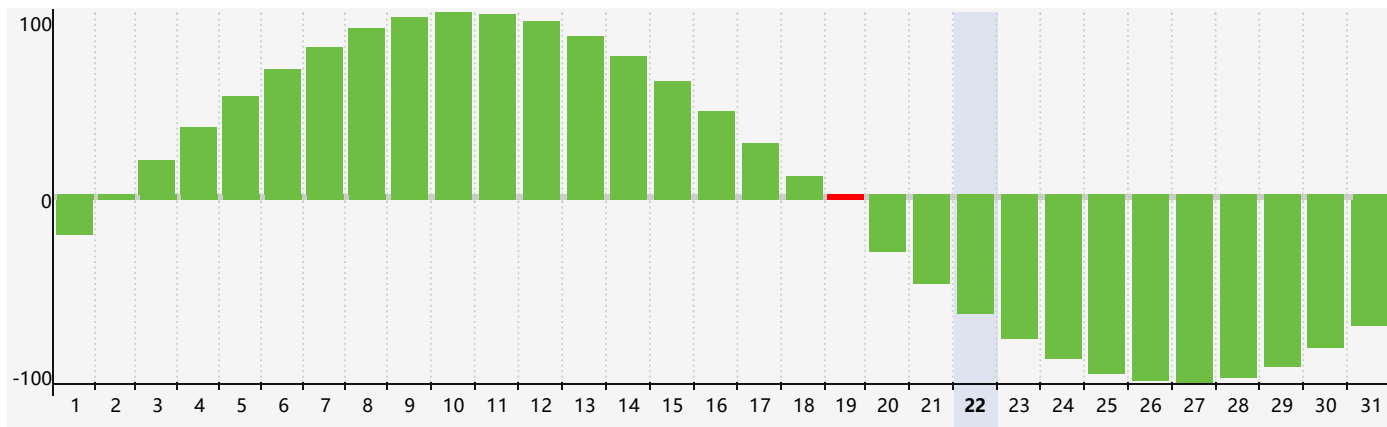

智力節律曲线图 - 2024年5月

情感節律曲线图 - 2024年5月

身體節律曲线图 - 2024年5月

公曆2024年五月 農曆甲辰年 [龍年]

星期日	星期一	星期二	星期三	星期四	星期五	星期六
二十 28	廿一 29 身體臨界日	廿二 30	廿三 1	廿四 2	廿五 3 情感臨界日	廿六 4
立夏 廿七 5	廿八 6	廿九 7	四月 初一 8	初二 9	初三 10	初四 11
初五 12	初六 13	初七 14	初八 15	初九 16	初十 17	十一 18
十二 19 智力臨界日	小滿 十三 20	十四 21	十五 22 身體臨界日	十六 23	十七 24	十八 25
十九 26	二十 27	廿一 28	廿二 29	廿三 30	廿四 31 情感臨界日	廿五 1