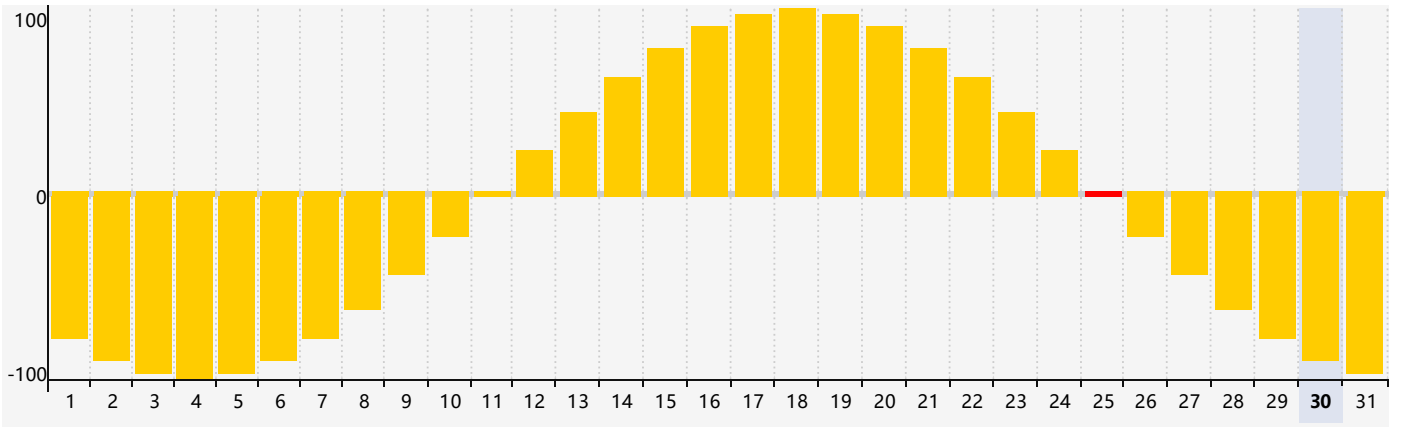

智力節律曲线图 - 2024年5月

情感節律曲线图 - 2024年5月

身體節律曲线图 - 2024年5月

公曆2024年五月 農曆甲辰年 [龍年]

星期日	星期一	星期二	星期三	星期四	星期五	星期六
二十 28	廿一 29	廿二 30	廿三 1	廿四 2 智力臨界日	廿五 3	廿六 4
立夏 廿七 5	廿八 6	廿九 7	四月 初一 8	初二 9	初三 10	初四 11
初五 12	初六 13	初七 14	初八 15 身體臨界日	初九 16	初十 17	十一 18
十二 19	小滿 十三 20	十四 21	十五 22	十六 23	十七 24	十八 25 情感臨界日
十九 26	二十 27	廿一 28	廿二 29	廿三 30	廿四 31	廿五 1