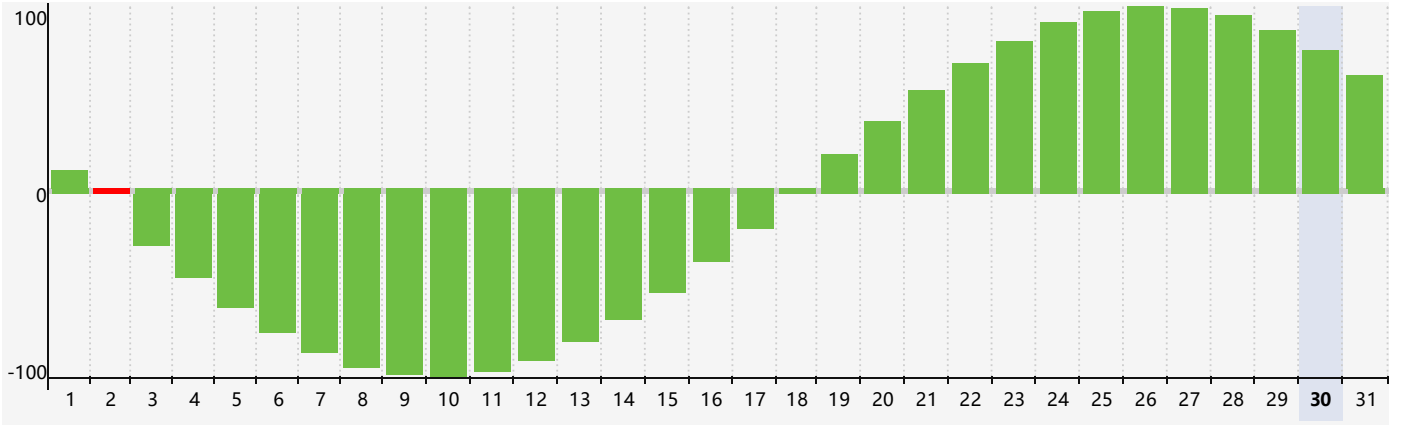

智力節律曲线图 - 2024年5月

情感節律曲线图 - 2024年5月

身體節律曲线图 - 2024年5月

公曆2024年五月 農曆甲辰年 [龍年]

星期日	星期一	星期二	星期三	星期四	星期五	星期六
二十 28	廿一 29	廿二 30	廿三 1	廿四 2 智力臨界日	廿五 3	廿六 4
立夏 廿七 5	廿八 6	廿九 7	四月 初一 8	初二 9	初三 10	初四 11
初五 12	初六 13	初七 14	初八 15 身體臨界日	初九 16	初十 17	十一 18
十二 19	小滿 十三 20	十四 21	十五 22	十六 23	十七 24	十八 25 情感臨界日
十九 26	二十 27	廿一 28	廿二 29	廿三 30	廿四 31	廿五 1