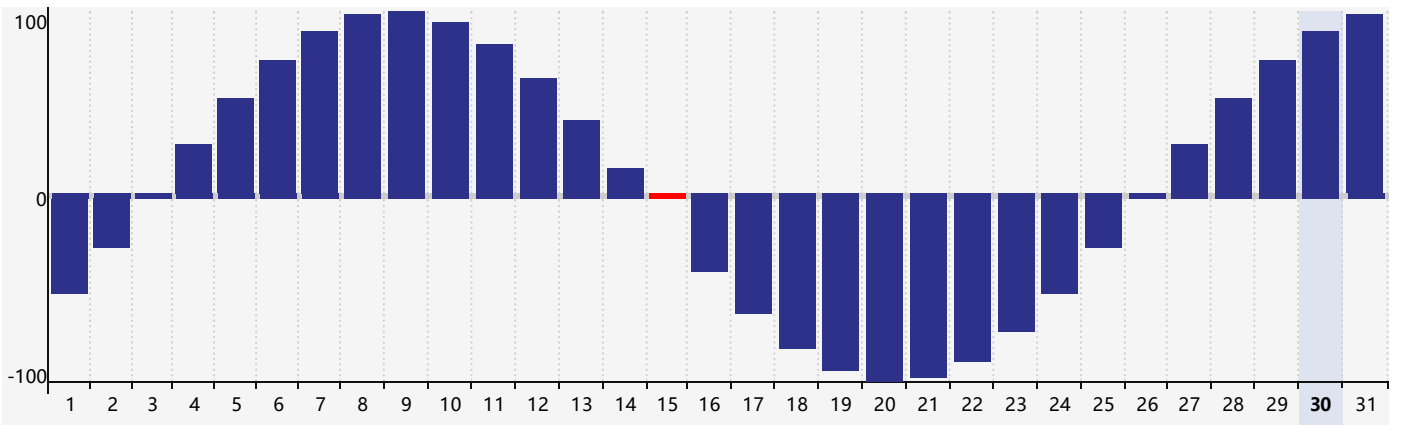

智力節律曲线图 - 2024年5月

情感節律曲线图 - 2024年5月

身體節律曲线图 - 2024年5月

公曆2024年五月 農曆甲辰年 [龍年]

星期日	星期一	星期二	星期三	星期四	星期五	星期六
二十 28	廿一 29	廿二 30	廿三 1	廿四 2 智力臨界日	廿五 3	廿六 4
立夏 廿七 5	廿八 6	廿九 7	四月 初一 8	初二 9	初三 10	初四 11
初五 12	初六 13	初七 14	初八 15 身體臨界日	初九 16	初十 17	十一 18
十二 19	小滿 十三 20	十四 21	十五 22	十六 23	十七 24	十八 25 情感臨界日
十九 26	二十 27	廿一 28	廿二 29	廿三 30	廿四 31	廿五 1