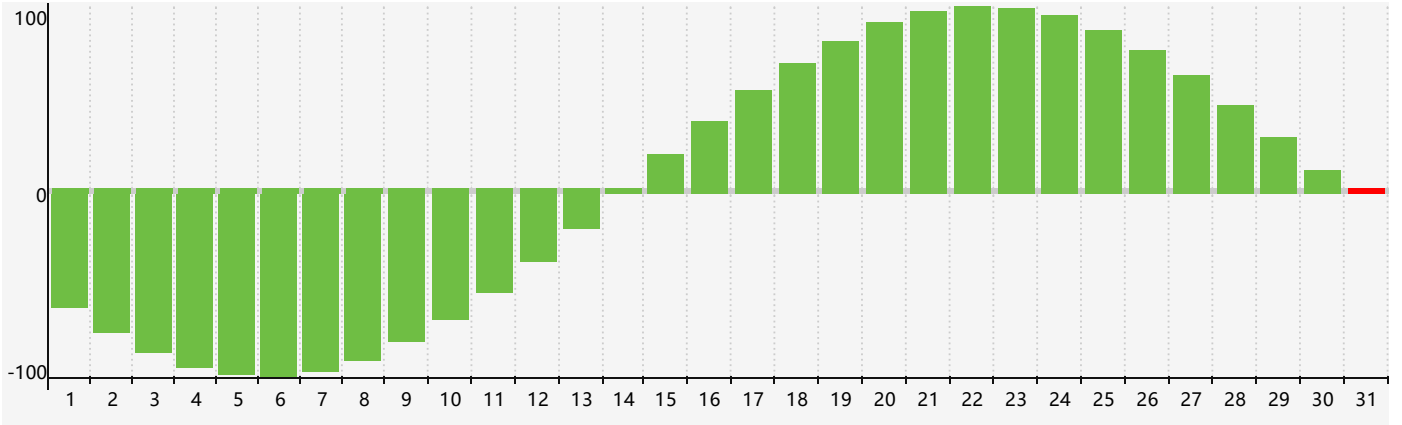

智力節律曲线图 - 2024年5月

情感節律曲线图 - 2024年5月

身體節律曲线图 - 2024年5月

公曆2024年五月 農曆甲辰年 [龍年]

星期日	星期一	星期二	星期三	星期四	星期五	星期六
二十 28 智力臨界日 	廿一 29 	廿二 30 	廿三 1 	廿四 2 	廿五 3 	廿六 4 
立夏 廿七 5 	廿八 6 	廿九 7 	四月 初一 8 	初二 9 	初三 10 	初四 11 
初五 12 	初六 13 	初七 14 情感臨界日 身體 臨界日 	初八 15 	初九 16 	初十 17 	十一 18 
十二 19 	小滿 十三 20 	十四 21 	十五 22 	十六 23 	十七 24 	十八 25 
十九 26 	二十 27 	廿一 28 	廿二 29 	廿三 30 	廿四 31 智力臨界日 	廿五 1 