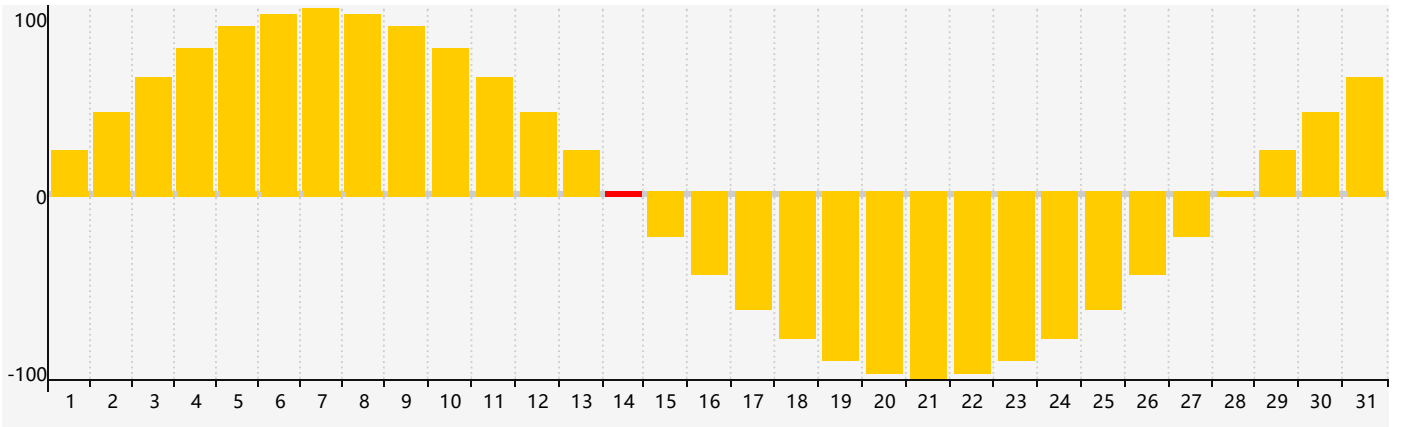

智力節律曲线图 - 2024年5月

情感節律曲线图 - 2024年5月

身體節律曲线图 - 2024年5月

公曆2024年五月 農曆甲辰年 [龍年]

星期日	星期一	星期二	星期三	星期四	星期五	星期六
二十 28 智力臨界日 	廿一 29 	廿二 30 	廿三 1 	廿四 2 	廿五 3 	廿六 4 
立夏 廿七 5 	廿八 6 	廿九 7 	四月 初一 8 	初二 9 	初三 10 	初四 11 
初五 12 	初六 13 	初七 14 情感臨界日 身體 臨界日 	初八 15 	初九 16 	初十 17 	十一 18 
十二 19 	小滿 十三 20 	十四 21 	十五 22 	十六 23 	十七 24 	十八 25 
十九 26 	二十 27 	廿一 28 	廿二 29 	廿三 30 	廿四 31 智力臨界日 	廿五 1 