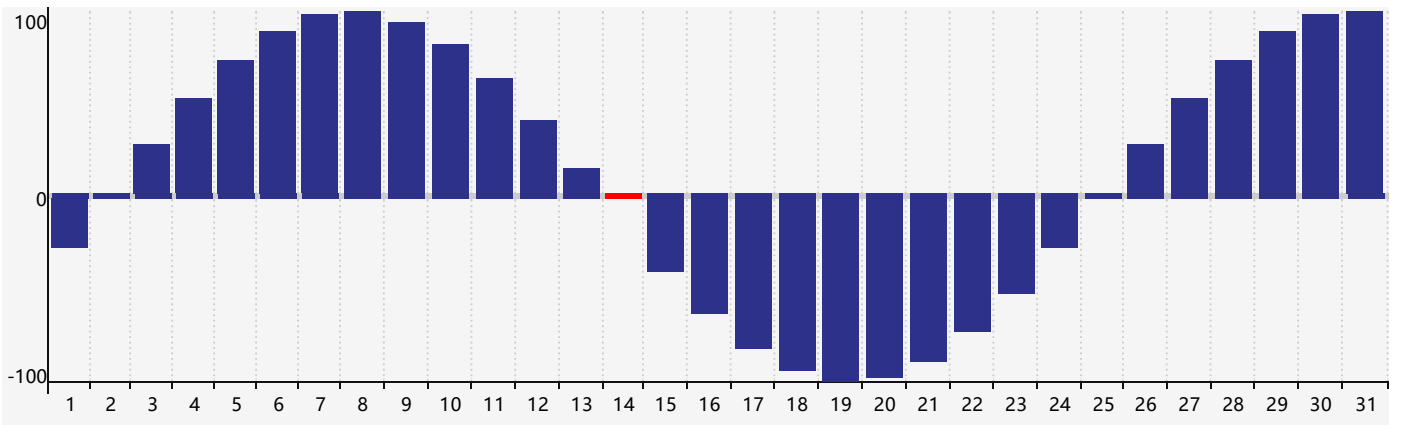

智力節律曲线图 - 2024年5月

情感節律曲线图 - 2024年5月

身體節律曲线图 - 2024年5月

公曆2024年五月 農曆甲辰年 [龍年]

星期日	星期一	星期二	星期三	星期四	星期五	星期六
二十 28 智力臨界日 	廿一 29 	廿二 30 	廿三 1 	廿四 2 	廿五 3 	廿六 4 
立夏 廿七 5 	廿八 6 	廿九 7 	四月 初一 8 	初二 9 	初三 10 	初四 11 
初五 12 	初六 13 	初七 14 情感臨界日 身體 臨界日 	初八 15 	初九 16 	初十 17 	十一 18 
十二 19 	小滿 十三 20 	十四 21 	十五 22 	十六 23 	十七 24 	十八 25 
十九 26 	二十 27 	廿一 28 	廿二 29 	廿三 30 	廿四 31 智力臨界日 	廿五 1 