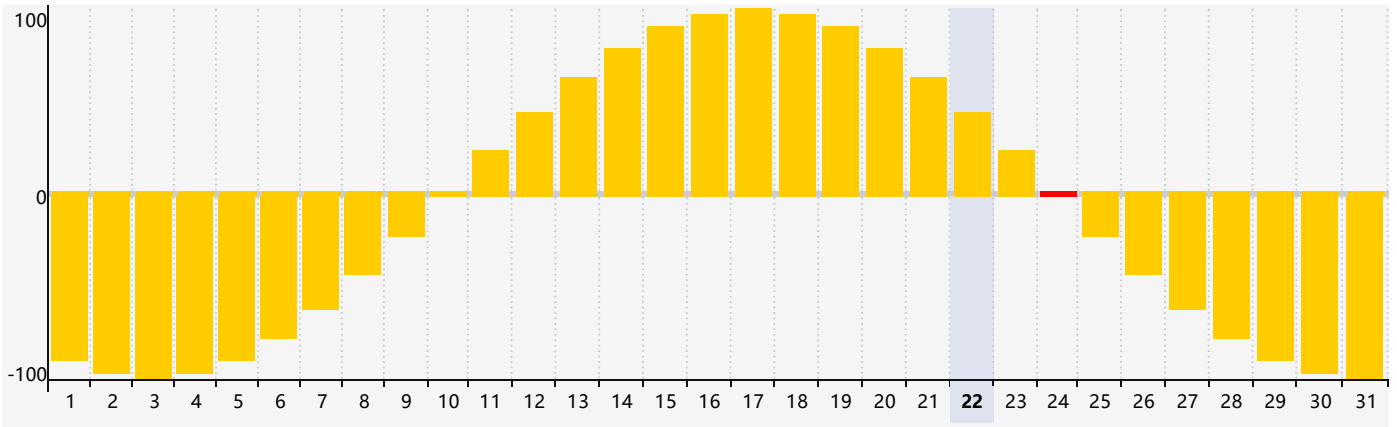

智力節律曲线图 - 2024年5月

情感節律曲线图 - 2024年5月

身體節律曲线图 - 2024年5月

公曆2024年五月 農曆甲辰年 [龍年]

星期日	星期一	星期二	星期三	星期四	星期五	星期六
二十 28 智力臨界日 	廿一 29 	廿二 30 	廿三 1 	廿四 2 	廿五 3 	廿六 4 
立夏 廿七 5 	廿八 6 	廿九 7 	四月 初一 8 	初二 9 	初三 10 	初四 11 
初五 12 	初六 13 	初七 14 	初八 15 身體臨界日 	初九 16 	初十 17 	十一 18 
十二 19 	小滿 十三 20 	十四 21 	十五 22 	十六 23 	十七 24 情感臨界日 	十八 25 
十九 26 	二十 27 	廿一 28 	廿二 29 	廿三 30 	廿四 31 智力臨界日 	廿五 1 