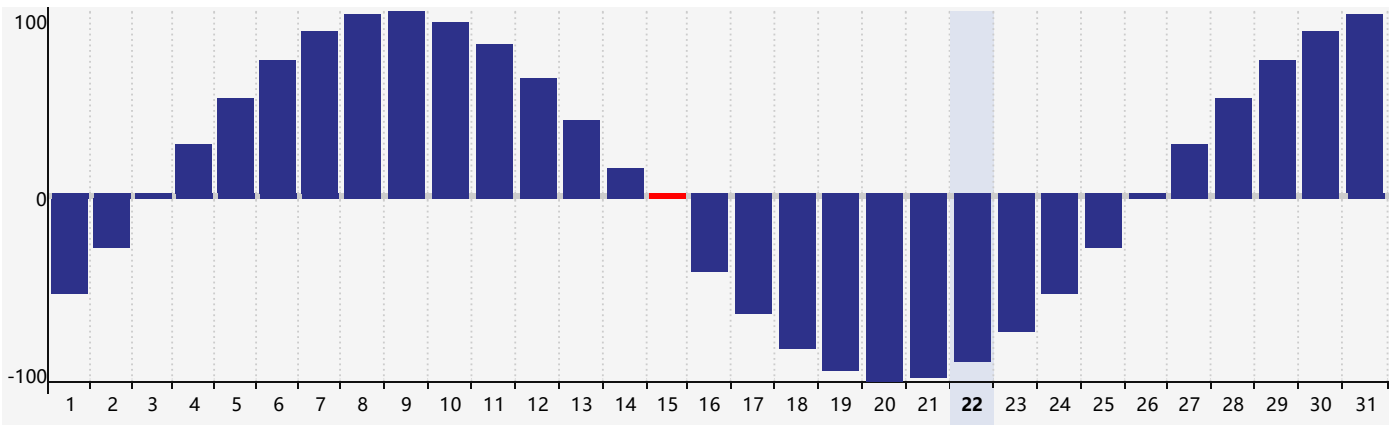

智力節律曲线图 - 2024年5月

情感節律曲线图 - 2024年5月

身體節律曲线图 - 2024年5月

公曆2024年五月 農曆甲辰年 [龍年]

星期日	星期一	星期二	星期三	星期四	星期五	星期六
二十 28 智力臨界日 	廿一 29 	廿二 30 	廿三 1 	廿四 2 	廿五 3 	廿六 4 
立夏 廿七 5 	廿八 6 	廿九 7 	四月 初一 8 	初二 9 	初三 10 	初四 11 
初五 12 	初六 13 	初七 14 	初八 15 身體臨界日 	初九 16 	初十 17 	十一 18 
十二 19 	小滿 十三 20 	十四 21 	十五 22 	十六 23 	十七 24 情感臨界日 	十八 25 
十九 26 	二十 27 	廿一 28 	廿二 29 	廿三 30 	廿四 31 智力臨界日 	廿五 1 