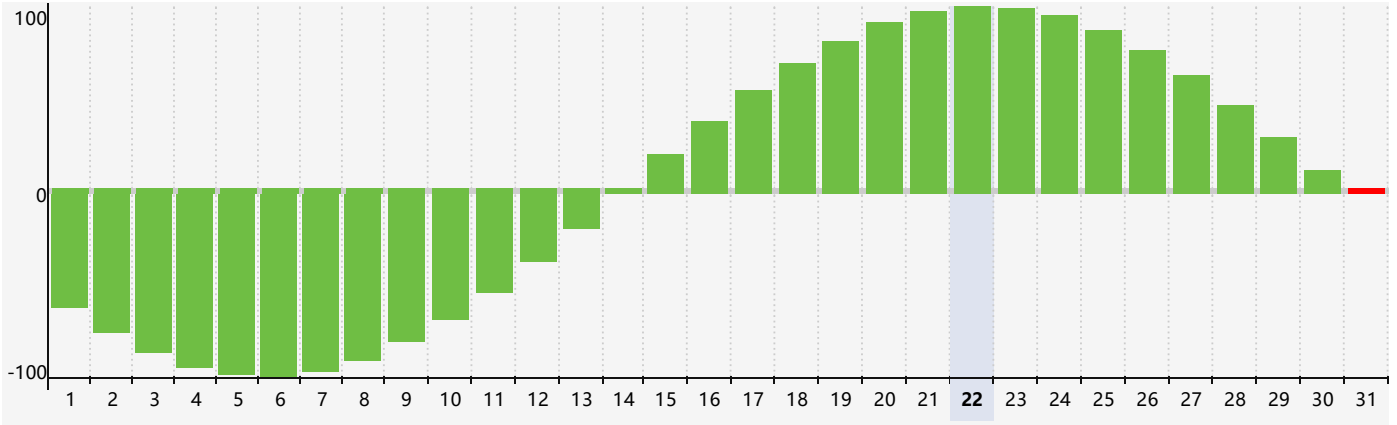

智力節律曲线图 - 2024年5月

情感節律曲线图 - 2024年5月

身體節律曲线图 - 2024年5月

公曆2024年五月 農曆甲辰年 [龍年]

星期日	星期一	星期二	星期三	星期四	星期五	星期六
二十 28 智力臨界日 	廿一 29 	廿二 30 	廿三 1 	廿四 2 	廿五 3 	廿六 4 
立夏 廿七 5 	廿八 6 	廿九 7 	四月 初一 8 	初二 9 	初三 10 	初四 11 
初五 12 	初六 13 	初七 14 	初八 15 身體臨界日 	初九 16 	初十 17 	十一 18 
十二 19 	小滿 十三 20 	十四 21 	十五 22 	十六 23 	十七 24 情感臨界日 	十八 25 
十九 26 	二十 27 	廿一 28 	廿二 29 	廿三 30 	廿四 31 智力臨界日 	廿五 1 