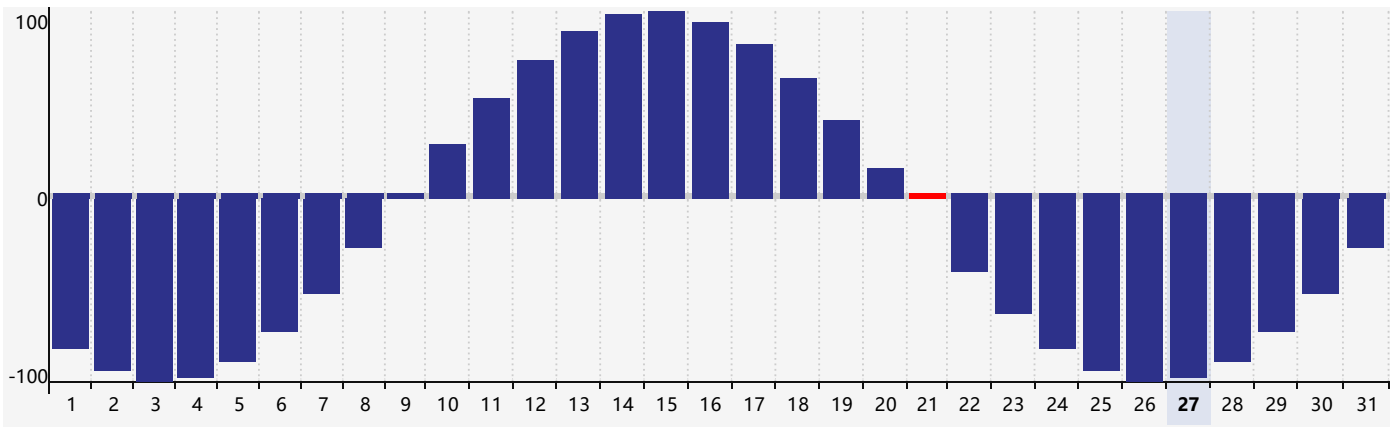

智力節律曲线图 - 2024年5月

情感節律曲线图 - 2024年5月

身體節律曲线图 - 2024年5月

公曆2024年五月 農曆甲辰年 [龍年]

星期日	星期一	星期二	星期三	星期四	星期五	星期六
二十 28 情感臨界日 身體臨界日 	廿一 29 	廿二 30 智力臨界日 	廿三 1 	廿四 2 	廿五 3 	廿六 4
立夏 廿七 5 	廿八 6 	廿九 7 	四月 初一 8 	初二 9 	初三 10 	初四 11
初五 12 	初六 13 	初七 14 	初八 15 	初九 16 	初十 17 	十一 18
十二 19 	小滿 十三 20 	十四 21 身體臨界日 	十五 22 	十六 23 	十七 24 	十八 25
十九 26 情感臨界日 	二十 27 	廿一 28 	廿二 29 	廿三 30 	廿四 31 	廿五 1