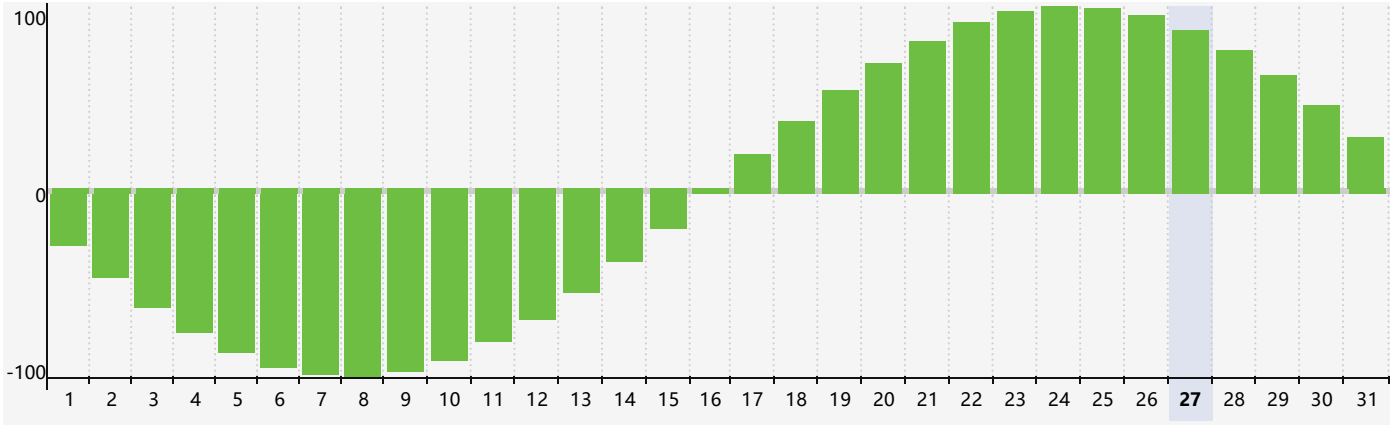

智力節律曲线图 - 2024年5月

情感節律曲线图 - 2024年5月

身體節律曲线图 - 2024年5月

公曆2024年五月 農曆甲辰年 [龍年]

星期日	星期一	星期二	星期三	星期四	星期五	星期六
二十 28 情感臨界日 身體臨界日 	廿一 29 	廿二 30 智力臨界日 	廿三 1 	廿四 2 	廿五 3 	廿六 4
立夏 廿七 5 	廿八 6 	廿九 7 	四月 初一 8 	初二 9 	初三 10 	初四 11
初五 12 	初六 13 	初七 14 	初八 15 	初九 16 	初十 17 	十一 18
十二 19 	小滿 十三 20 	十四 21 身體臨界日 	十五 22 	十六 23 	十七 24 	十八 25
十九 26 情感臨界日 	二十 27 	廿一 28 	廿二 29 	廿三 30 	廿四 31 	廿五 1