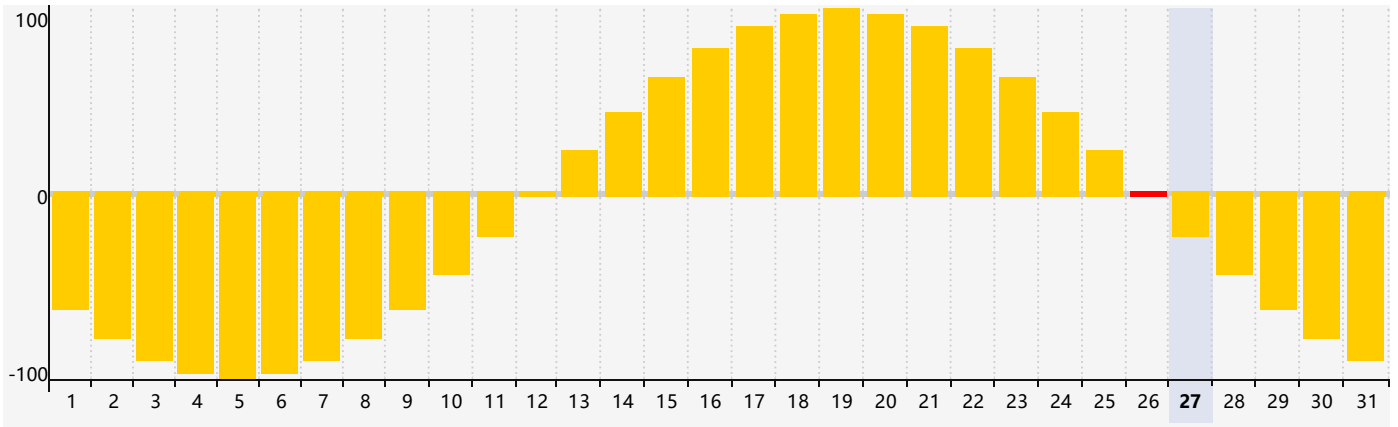

智力節律曲线图 - 2024年5月

情感節律曲线图 - 2024年5月

身體節律曲线图 - 2024年5月

公曆2024年五月 農曆甲辰年 [龍年]

星期日	星期一	星期二	星期三	星期四	星期五	星期六
二十 28 情感臨界日 身體臨界日 	廿一 29 	廿二 30 智力臨界日 	廿三 1 	廿四 2 	廿五 3 	廿六 4
立夏 廿七 5 	廿八 6 	廿九 7 	四月 初一 8 	初二 9 	初三 10 	初四 11
初五 12 	初六 13 	初七 14 	初八 15 	初九 16 	初十 17 	十一 18
十二 19 	小滿 十三 20 	十四 21 身體臨界日 	十五 22 	十六 23 	十七 24 	十八 25
十九 26 情感臨界日 	二十 27 	廿一 28 	廿二 29 	廿三 30 	廿四 31 	廿五 1