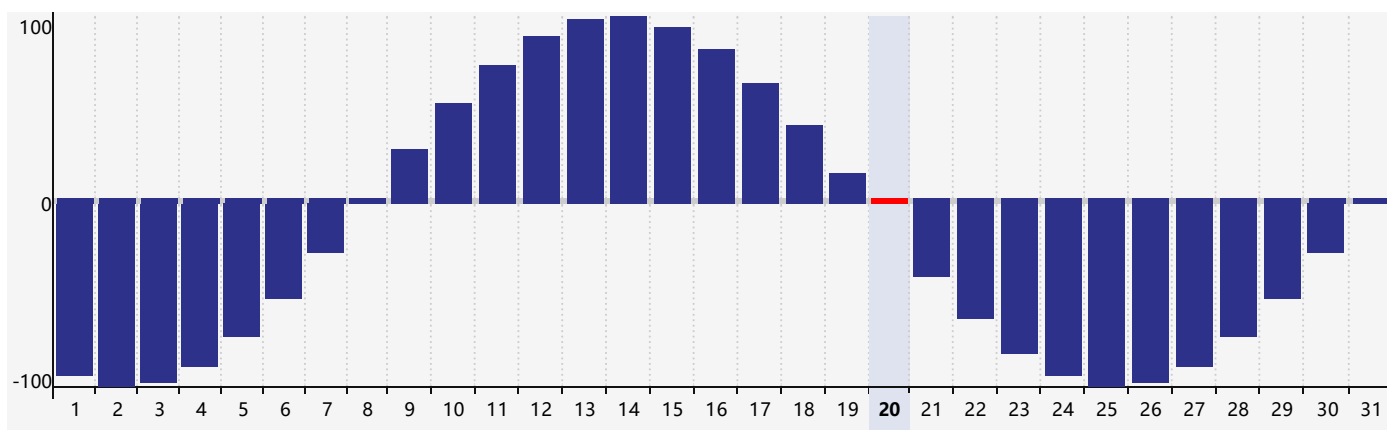

智力節律曲线图 - 2024年5月

情感節律曲线图 - 2024年5月

身體節律曲线图 - 2024年5月

公曆2024年五月 農曆甲辰年 [龍年]

星期日	星期一	星期二	星期三	星期四	星期五	星期六
二十 28 情感臨界日 	廿一 29 	廿二 30 	廿三 1 	廿四 2 	廿五 3 	廿六 4 
立夏 廿七 5 智力臨界日 	廿八 6 	廿九 7 	四月 初一 8 	初二 9 	初三 10 	初四 11 
初五 12 	初六 13 	初七 14 	初八 15 	初九 16 	初十 17 	十一 18 
十二 19 	小滿 十三 20 身體臨界日 	十四 21 	十五 22 	十六 23 	十七 24 	十八 25 
十九 26 情感臨界日 	二十 27 	廿一 28 	廿二 29 	廿三 30 	廿四 31 	廿五 1 