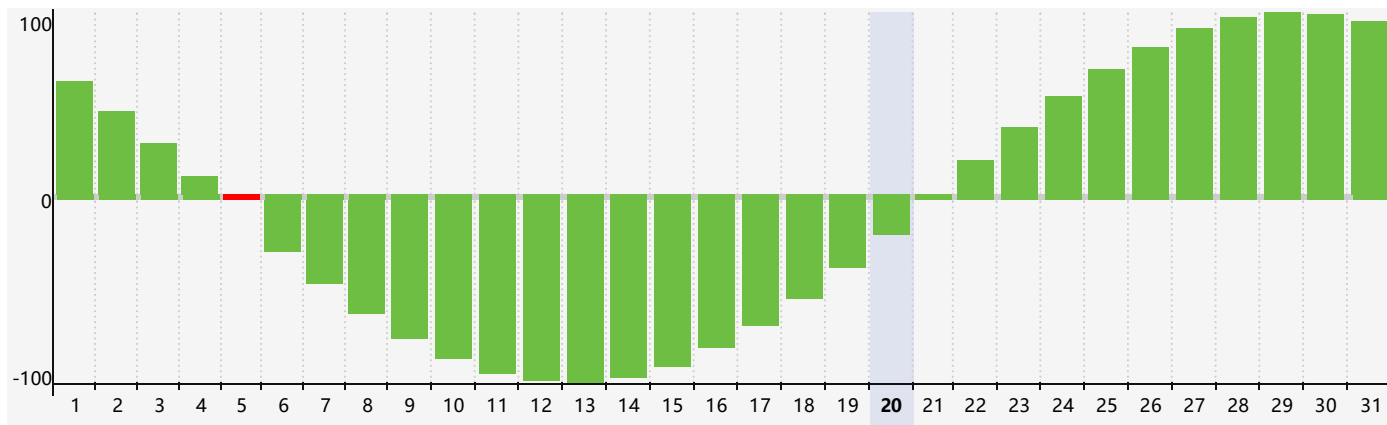

智力節律曲线图 - 2024年5月

情感節律曲线图 - 2024年5月

身體節律曲线图 - 2024年5月

公曆2024年五月 農曆甲辰年 [龍年]

星期日	星期一	星期二	星期三	星期四	星期五	星期六
二十 28 情感臨界日 	廿一 29 	廿二 30 	廿三 1 	廿四 2 	廿五 3 	廿六 4 
立夏 廿七 5 智力臨界日 	廿八 6 	廿九 7 	四月 初一 8 	初二 9 	初三 10 	初四 11 
初五 12 	初六 13 	初七 14 	初八 15 	初九 16 	初十 17 	十一 18 
十二 19 	小滿 十三 20 身體臨界日 	十四 21 	十五 22 	十六 23 	十七 24 	十八 25 
十九 26 情感臨界日 	二十 27 	廿一 28 	廿二 29 	廿三 30 	廿四 31 	廿五 1 