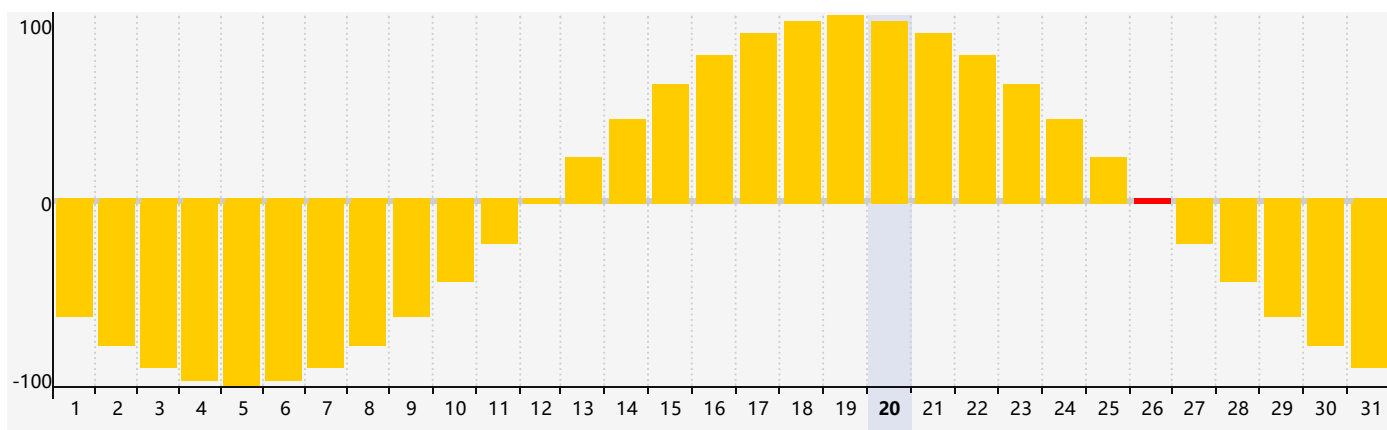

智力節律曲线图 - 2024年5月

情感節律曲线图 - 2024年5月

身體節律曲线图 - 2024年5月

公曆2024年五月 農曆甲辰年 [龍年]

星期日	星期一	星期二	星期三	星期四	星期五	星期六
二十 28 情感臨界日 	廿一 29 	廿二 30 	廿三 1 	廿四 2 	廿五 3 	廿六 4 
立夏 廿七 5 智力臨界日 	廿八 6 	廿九 7 	四月 初一 8 	初二 9 	初三 10 	初四 11 
初五 12 	初六 13 	初七 14 	初八 15 	初九 16 	初十 17 	十一 18 
十二 19 	小滿 十三 20 身體臨界日 	十四 21 	十五 22 	十六 23 	十七 24 	十八 25 
十九 26 情感臨界日 	二十 27 	廿一 28 	廿二 29 	廿三 30 	廿四 31 	廿五 1 