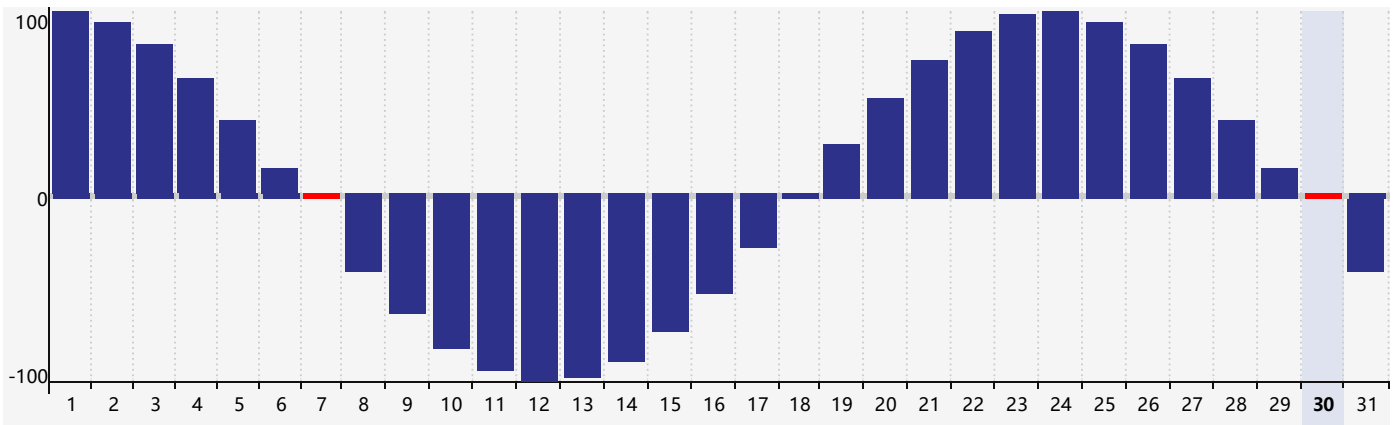

智力節律曲线图 - 2024年5月

情感節律曲线图 - 2024年5月

身體節律曲线图 - 2024年5月

公曆2024年五月 農曆甲辰年 [龍年]

星期日	星期一	星期二	星期三	星期四	星期五	星期六
二十 28	廿一 29 情感臨界日	廿二 30	廿三 1 智力臨界日	廿四 2	廿五 3	廿六 4
立夏 廿七 5	廿八 6	廿九 7 身體臨界日	四月 初一 8	初二 9	初三 10	初四 11
初五 12	初六 13	初七 14	初八 15	初九 16	初十 17	十一 18
十二 19	小滿 十三 20	十四 21	十五 22	十六 23	十七 24	十八 25
十九 26	二十 27 情感臨界日	廿一 28	廿二 29	廿三 30 身體臨界日	廿四 31	廿五 1