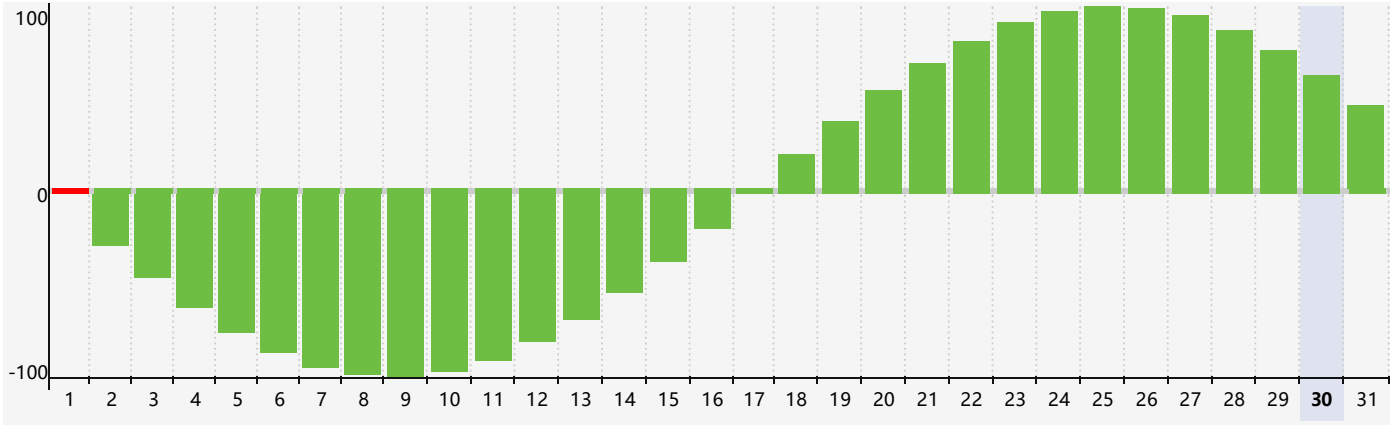

智力節律曲线图 - 2024年5月

情感節律曲线图 - 2024年5月

身體節律曲线图 - 2024年5月

公曆2024年五月 農曆甲辰年 [龍年]

星期日	星期一	星期二	星期三	星期四	星期五	星期六
二十 28	廿一 29 情感臨界日	廿二 30	廿三 1 智力臨界日	廿四 2	廿五 3	廿六 4
立夏 廿七 5	廿八 6	廿九 7 身體臨界日	四月 初一 8	初二 9	初三 10	初四 11
初五 12	初六 13	初七 14	初八 15	初九 16	初十 17	十一 18
十二 19	小滿 十三 20	十四 21	十五 22	十六 23	十七 24	十八 25
十九 26	二十 27 情感臨界日	廿一 28	廿二 29	廿三 30 身體臨界日	廿四 31	廿五 1