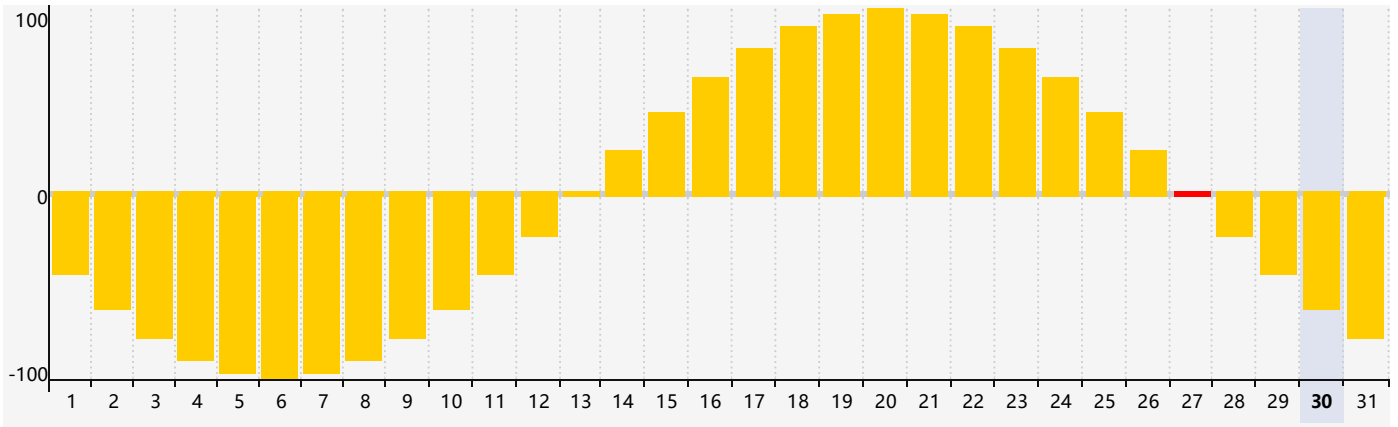

智力節律曲线图 - 2024年5月

情感節律曲线图 - 2024年5月

身體節律曲线图 - 2024年5月

公曆2024年五月 農曆甲辰年 [龍年]

星期日	星期一	星期二	星期三	星期四	星期五	星期六
二十 28	廿一 29 情感臨界日	廿二 30	廿三 1 智力臨界日	廿四 2	廿五 3	廿六 4
立夏 廿七 5	廿八 6	廿九 7 身體臨界日	四月 初一 8	初二 9	初三 10	初四 11
初五 12	初六 13	初七 14	初八 15	初九 16	初十 17	十一 18
十二 19	小滿 十三 20	十四 21	十五 22	十六 23	十七 24	十八 25
十九 26	二十 27 情感臨界日	廿一 28	廿二 29	廿三 30 身體臨界日	廿四 31	廿五 1