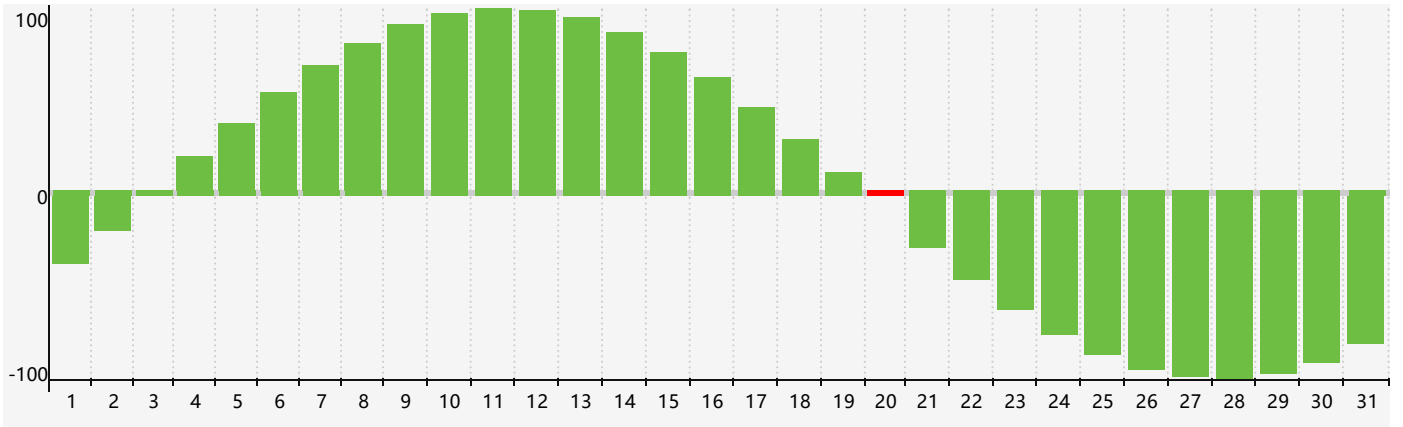

智力節律曲线图 - 2024年5月

情感節律曲线图 - 2024年5月

身體節律曲线图 - 2024年5月

公曆2024年五月 農曆甲辰年 [龍年]

星期日	星期一	星期二	星期三	星期四	星期五	星期六
二十 28	廿一 29	廿二 30	廿三 1 <small>情感臨界日</small>	廿四 2	廿五 3	廿六 4
立夏 廿七 5	廿八 6	廿九 7	四月 初一 8	初二 9	初三 10	初四 11
初五 12	初六 13	初七 14	初八 15	初九 16	初十 17	十一 18 <small>身體臨界日</small>
十二 19	小滿 十三 20 <small>智力臨界日</small>	十四 21	十五 22	十六 23	十七 24	十八 25
十九 26	二十 27	廿一 28	廿二 29 <small>情感臨界日</small>	廿三 30	廿四 31	廿五 1