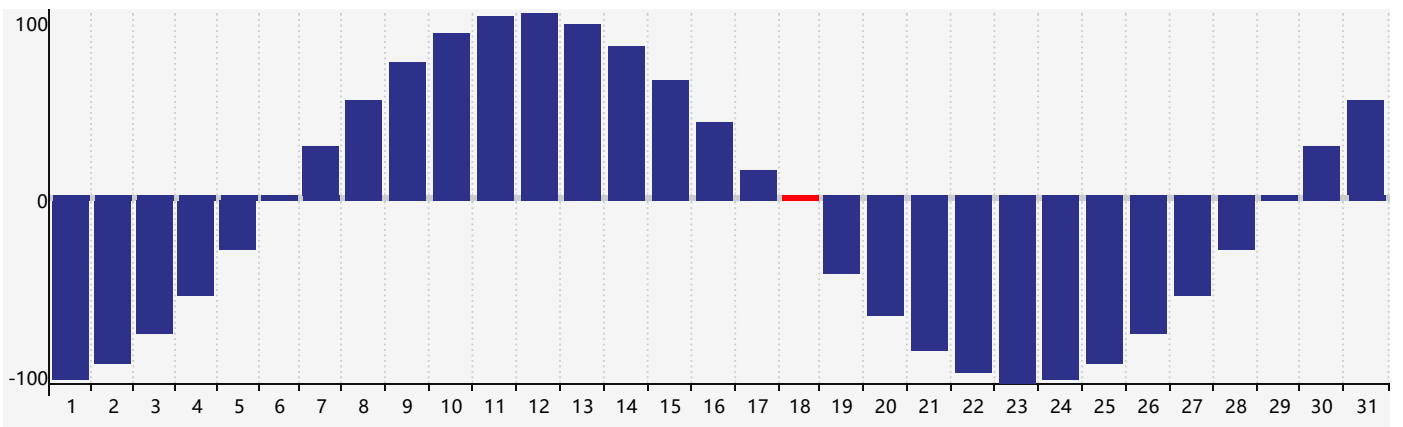

智力節律曲线图 - 2024年5月

情感節律曲线图 - 2024年5月

身體節律曲线图 - 2024年5月

公曆2024年五月 農曆甲辰年 [龍年]

星期日	星期一	星期二	星期三	星期四	星期五	星期六
二十 28	廿一 29	廿二 30	廿三 1 <small>情感臨界日</small>	廿四 2	廿五 3	廿六 4
立夏 廿七 5	廿八 6	廿九 7	四月 初一 8	初二 9	初三 10	初四 11
初五 12	初六 13	初七 14	初八 15	初九 16	初十 17	十一 18 <small>身體臨界日</small>
十二 19	小滿 十三 20 <small>智力臨界日</small>	十四 21	十五 22	十六 23	十七 24	十八 25
十九 26	二十 27	廿一 28	廿二 29 <small>情感臨界日</small>	廿三 30	廿四 31	廿五 1