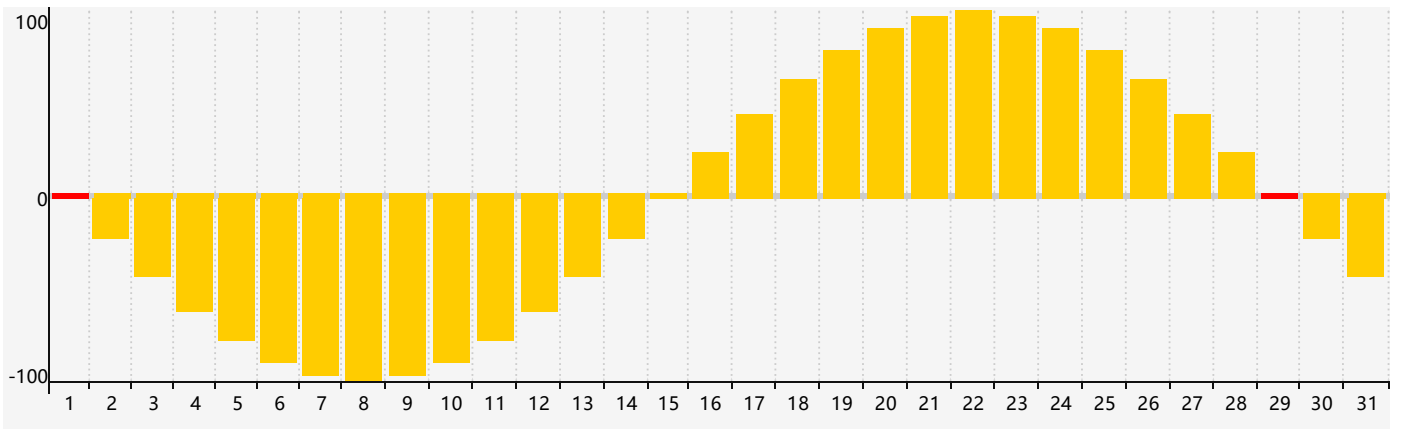

智力節律曲线图 - 2024年5月

情感節律曲线图 - 2024年5月

身體節律曲线图 - 2024年5月

公曆2024年五月 農曆甲辰年 [龍年]

星期日	星期一	星期二	星期三	星期四	星期五	星期六
二十 28	廿一 29	廿二 30	廿三 1 <small>情感臨界日</small>	廿四 2	廿五 3	廿六 4
立夏 廿七 5	廿八 6	廿九 7	四月 初一 8	初二 9	初三 10	初四 11
初五 12	初六 13	初七 14	初八 15	初九 16	初十 17	十一 18 <small>身體臨界日</small>
十二 19	小滿 十三 20 <small>智力臨界日</small>	十四 21	十五 22	十六 23	十七 24	十八 25
十九 26	二十 27	廿一 28	廿二 29 <small>情感臨界日</small>	廿三 30	廿四 31	廿五 1