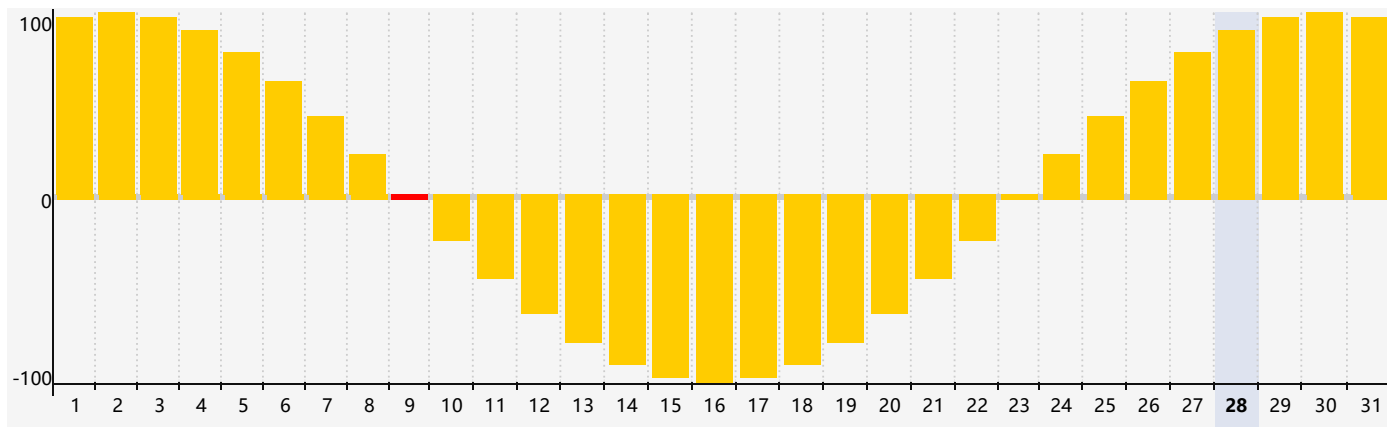

情感節律曲线图 - 2024年5月

公曆2024年五月 農曆甲辰年 [龍年]

星期日	星期一	星期二	星期三	星期四	星期五	星期六
二十 28	廿一 29	廿二 30	廿三 1	廿四 2	廿五 3	廿六 4
立夏 廿七 5	廿八 6	廿九 7	四月 初一 8	初二 9 情感臨界日	初三 10	初四 11
初五 12	初六 13	初七 14	初八 15	初九 16	初十 17	十一 18
十二 19	小滿 十三 20	十四 21	十五 22	十六 23	十七 24	十八 25
十九 26	二十 27	廿一 28	廿二 29	廿三 30	廿四 31	廿五 1