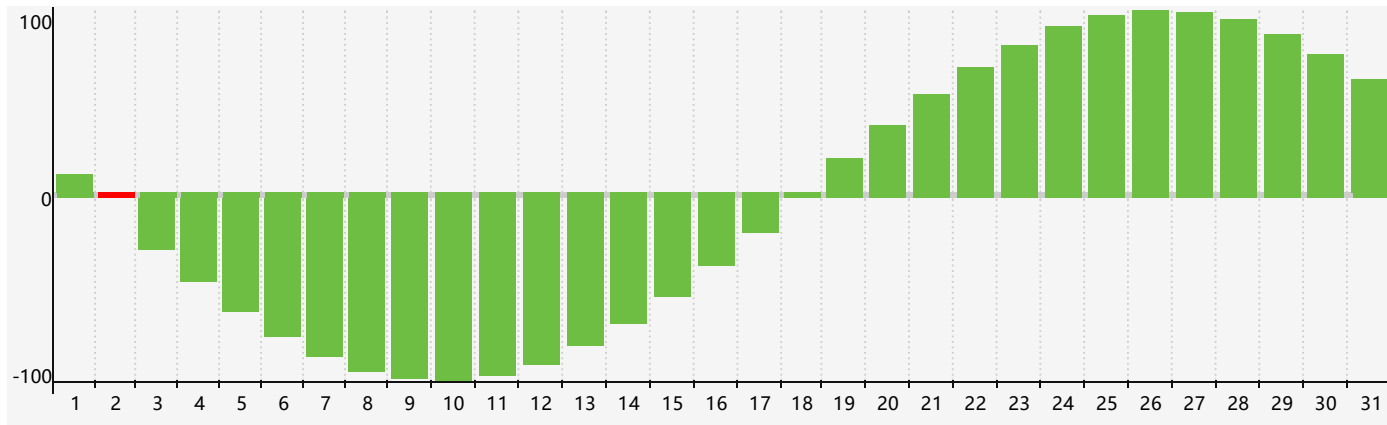

智力節律曲线图 - 2024年7月

情感節律曲线图 - 2024年7月

身體節律曲线图 - 2024年7月

公曆2024年七月 農曆甲辰年 [龍年]

星期日	星期一	星期二	星期三	星期四	星期五	星期六
廿五 30	廿六 1	廿七 2 智力臨界日	廿八 3	廿九 4	三十 5	小暑 初一 6
初二 7	初三 8	初四 9	初五 10	初六 11 身體臨界日	初七 12	初八 13
初九 14	初十 15	十一 16	十二 17	十三 18	十四 19	十五 20
十六 21	大暑 十七 22	十八 23	十九 24	二十 25 情感臨界日	廿一 26	廿二 27
廿三 28	廿四 29	廿五 30	廿六 31	廿七 1	廿八 2	廿九 3 身體臨界日