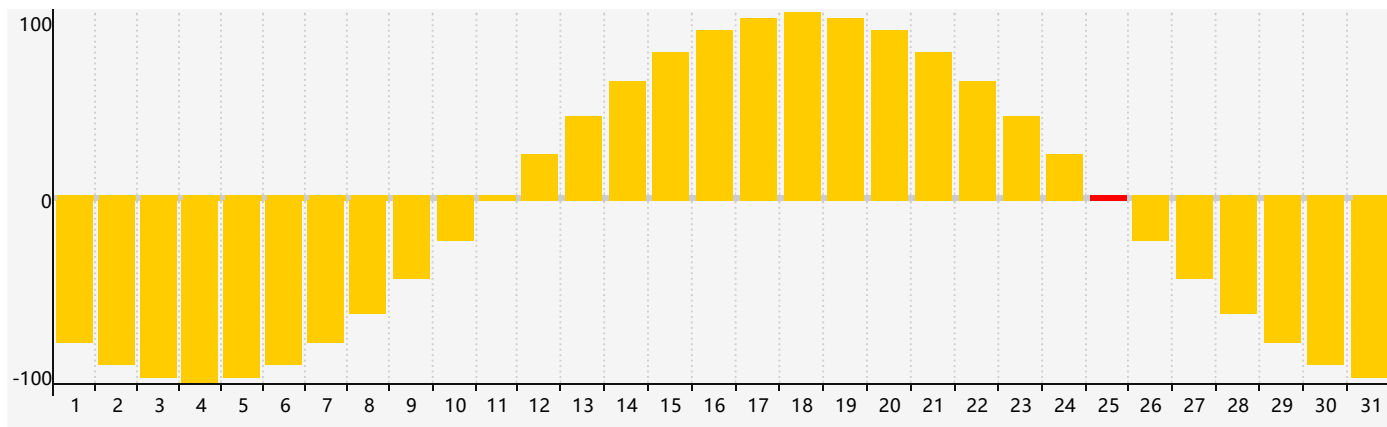

智力節律曲线图 - 2024年7月

情感節律曲线图 - 2024年7月

身體節律曲线图 - 2024年7月

公曆2024年七月 農曆甲辰年 [龍年]

星期日	星期一	星期二	星期三	星期四	星期五	星期六
廿五 30	廿六 1	廿七 2 智力臨界日	廿八 3	廿九 4	三十 5	小暑 初一 6
初二 7	初三 8	初四 9	初五 10	初六 11 身體臨界日	初七 12	初八 13
初九 14	初十 15	十一 16	十二 17	十三 18	十四 19	十五 20
十六 21	大暑 十七 22	十八 23	十九 24	二十 25 情感臨界日	廿一 26	廿二 27
廿三 28	廿四 29	廿五 30	廿六 31	廿七 1	廿八 2	廿九 3 身體臨界日