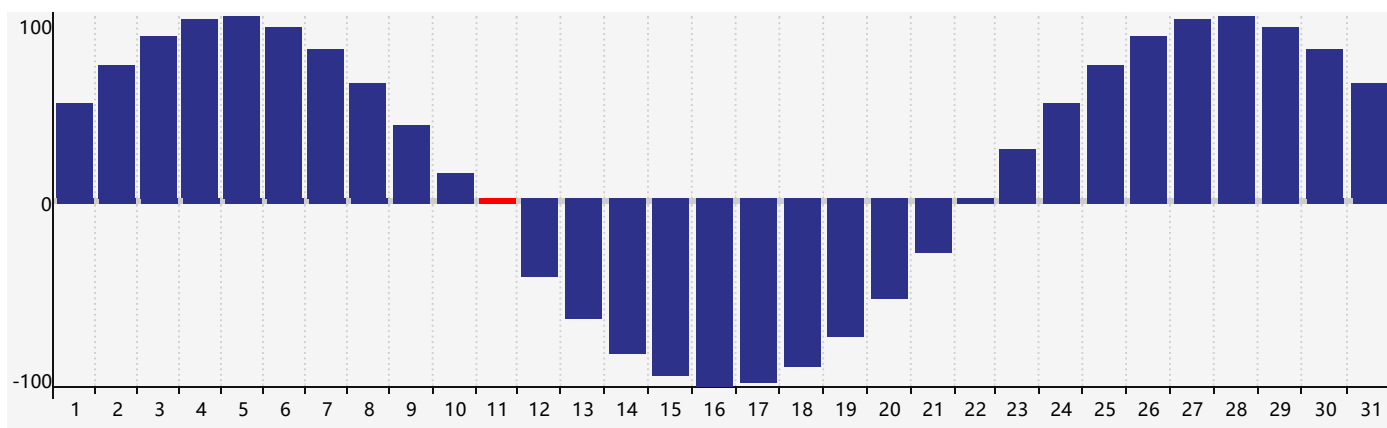

智力節律曲线图 - 2024年7月

情感節律曲线图 - 2024年7月

身體節律曲线图 - 2024年7月

公曆2024年七月 農曆甲辰年 [龍年]

星期日	星期一	星期二	星期三	星期四	星期五	星期六
廿五 30	廿六 1	廿七 2 智力臨界日	廿八 3	廿九 4	三十 5	小暑 初一 6
初二 7	初三 8	初四 9	初五 10	初六 11 身體臨界日	初七 12	初八 13
初九 14	初十 15	十一 16	十二 17	十三 18	十四 19	十五 20
十六 21	大暑 十七 22	十八 23	十九 24	二十 25 情感臨界日	廿一 26	廿二 27
廿三 28	廿四 29	廿五 30	廿六 31	廿七 1	廿八 2	廿九 3 身體臨界日