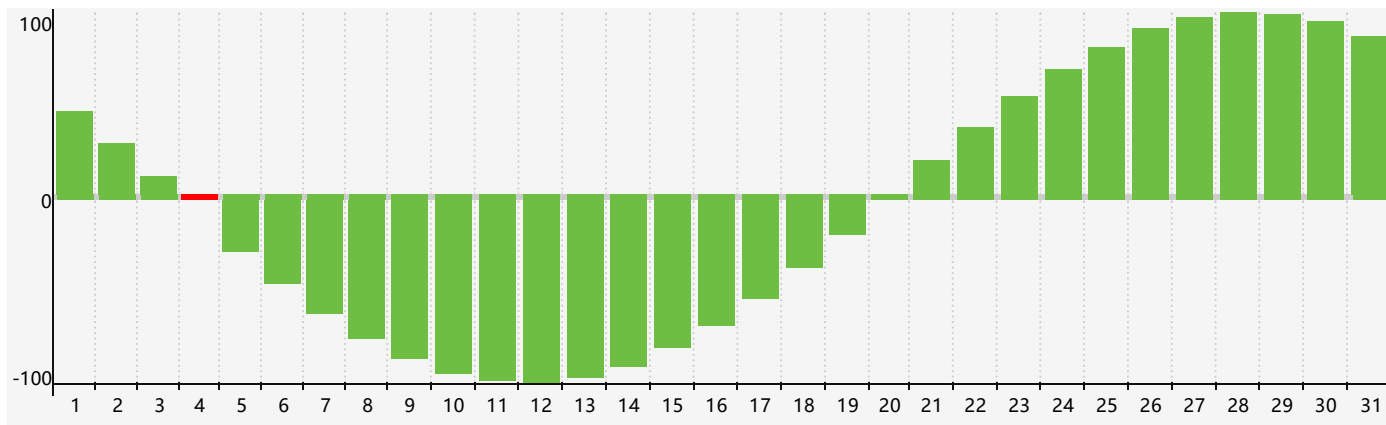

Octobre 2017 Calendrier de Biorythme Intellectuel

Octobre 2017 Calendrier Émotionnel de Biorythme

Octobre 2017 Calendrier de Biorythme Physique

Octobre 2017

DIM	LUN	MAR	MER	JEU	VEN	SAM
1 	2 	3 	4 Intellectuel 	5 	6 	7 Physique 
8 	9 	10 	11 	12 	13 	14 
15 	16 	17 	18 	19 	20 	21 
22 	23 	24 	25 Émotif 	26 	27 	28 
29 	30 Physique 	31 	1 	2 	3 	4 