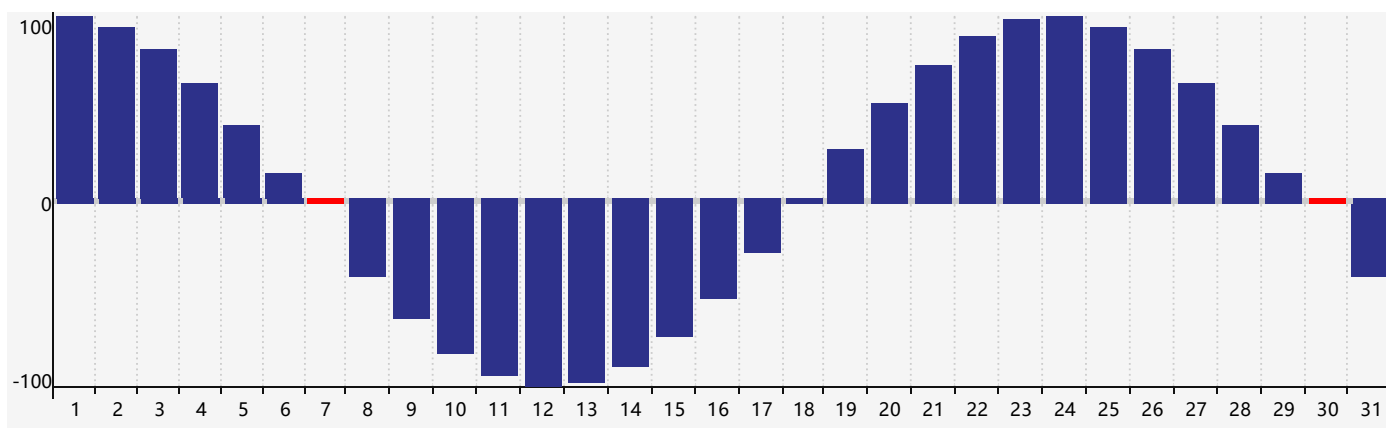

Octobre 2017 Calendrier de Biorythme Intellectuel

Octobre 2017 Calendrier Émotionnel de Biorythme

Octobre 2017 Calendrier de Biorythme Physique

Octobre 2017

DIM	LUN	MAR	MER	JEU	VEN	SAM
1 	2 	3 	4 Intellectuel 	5 	6 	7 Physique 
8 	9 	10 	11 	12 	13 	14 
15 	16 	17 	18 	19 	20 	21 
22 	23 	24 	25 Émotif 	26 	27 	28 
29 	30 Physique 	31 	1 	2 	3 	4 