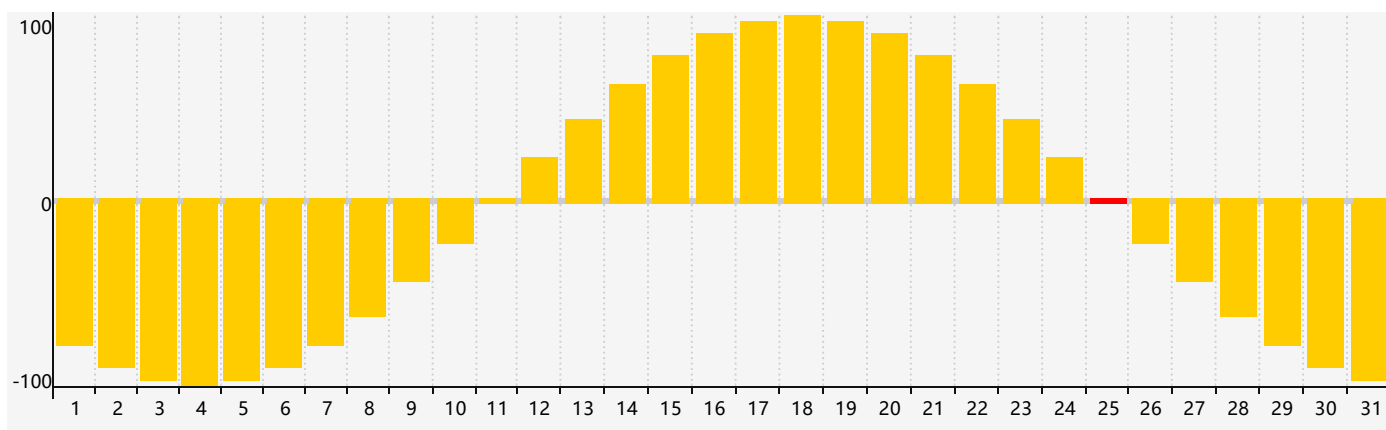

Octobre 2017 Calendrier de Biorythme Intellectuel

Octobre 2017 Calendrier Émotionnel de Biorythme

Octobre 2017 Calendrier de Biorythme Physique

Octobre 2017

DIM	LUN	MAR	MER	JEU	VEN	SAM
1 	2 	3 	4 Intellectuel 	5 	6 	7 Physique 
8 	9 	10 	11 	12 	13 	14 
15 	16 	17 	18 	19 	20 	21 
22 	23 	24 	25 Émotif 	26 	27 	28 
29 	30 Physique 	31 	1 	2 	3 	4 