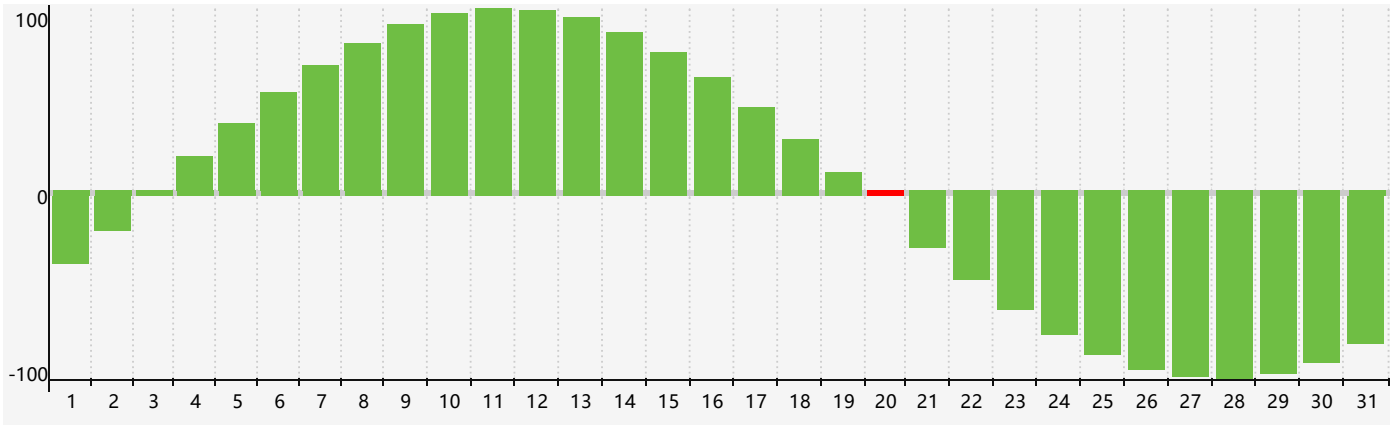

Octobre 2017 Calendrier de Biorythme Intellectuel

Octobre 2017 Calendrier Émotionnel de Biorythme

Octobre 2017 Calendrier de Biorythme Physique

Octobre 2017

DIM	LUN	MAR	MER	JEU	VEN	SAM
1 	2 Physique 	3 	4 	5 	6 	7 
8 	9 	10 	11 	12 	13 	14 
15 	16 	17 	18 	19 	20 Intellectuel 	21 
22 	23 	24 	25 Physique 	26 	27 Émotif 	28 
29 	30 	31 	1 	2 	3 	4 