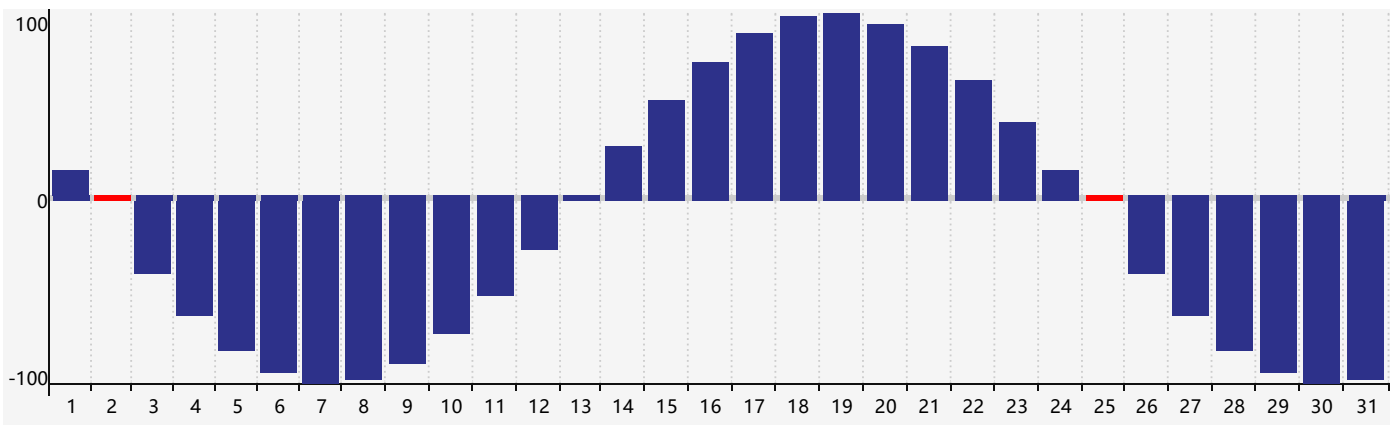

Octobre 2017 Calendrier de Biorythme Intellectuel

Octobre 2017 Calendrier Émotionnel de Biorythme

Octobre 2017 Calendrier de Biorythme Physique

Octobre 2017

DIM	LUN	MAR	MER	JEU	VEN	SAM
1 	2 Physique 	3 	4 	5 	6 	7 
8 	9 	10 	11 	12 	13 	14 
15 	16 	17 	18 	19 	20 Intellectuel 	21 
22 	23 	24 	25 Physique 	26 	27 Émotif 	28 
29 	30 	31 	1 	2 	3 	4 