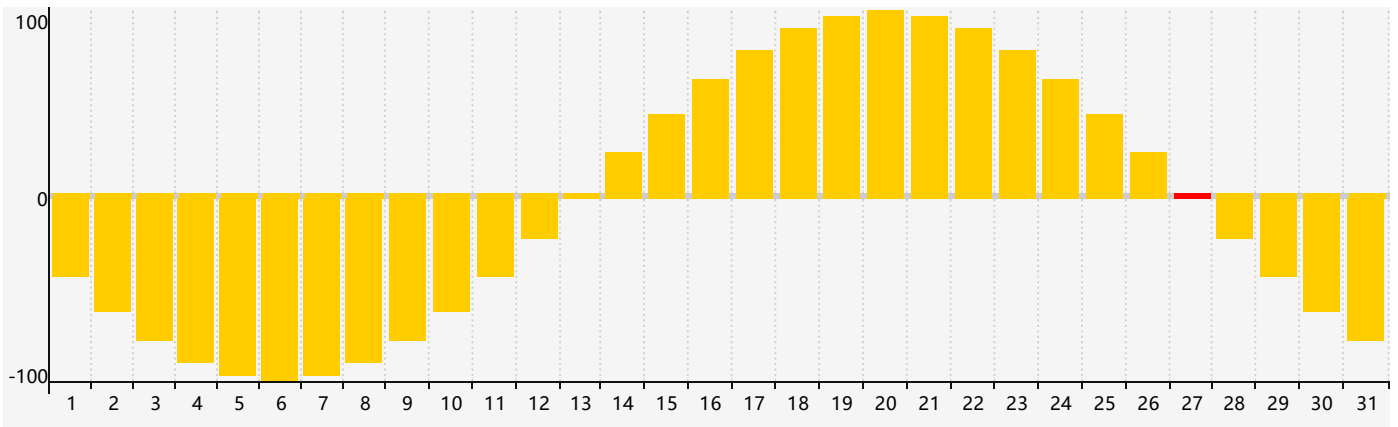

Octobre 2017 Calendrier de Biorythme Intellectuel

Octobre 2017 Calendrier Émotionnel de Biorythme

Octobre 2017 Calendrier de Biorythme Physique

Octobre 2017

DIM	LUN	MAR	MER	JEU	VEN	SAM
1 	2 Physique 	3 	4 	5 	6 	7 
8 	9 	10 	11 	12 	13 	14 
15 	16 	17 	18 	19 	20 Intellectuel 	21 
22 	23 	24 	25 Physique 	26 	27 Émotif 	28 
29 	30 	31 	1 	2 	3 	4 