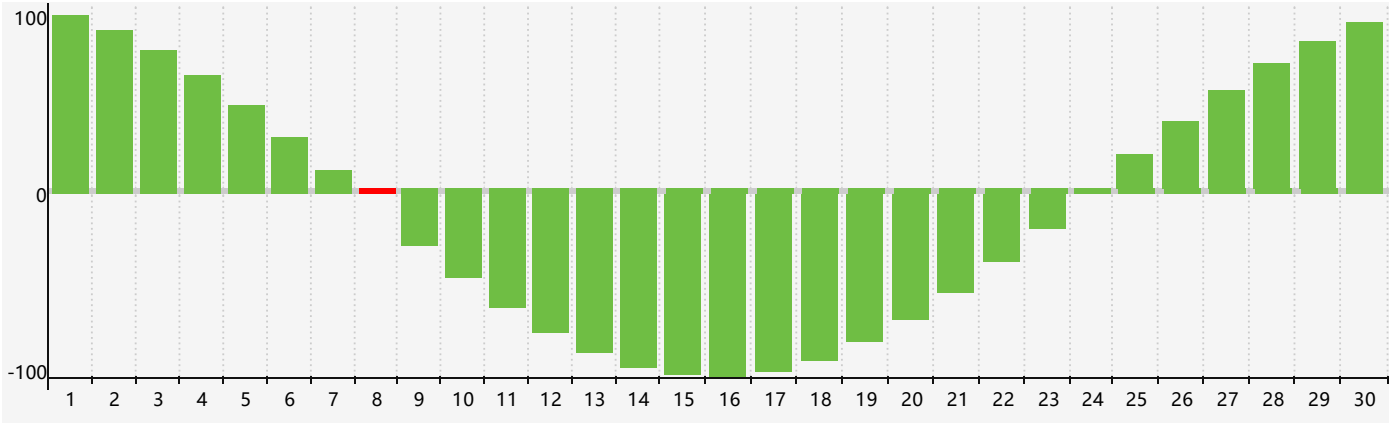

Novembre 2017 Calendrier de Biorythme Intellectuel

Novembre 2017 Calendrier Émotionnel de Biorythme

Novembre 2017 Calendrier de Biorythme Physique

Novembre 2017

DIM	LUN	MAR	MER	JEU	VEN	SAM
29 	30 	31 	1 	2 	3 	4 
5 	6 	7 	8 Intellectuel 	9 Émotif 	10 Physique 	11 
12 	13 	14 	15 	16 	17 	18 
19 	20 	21 	22 	23 	24 	25 
26 	27 	28 	29 	30 	1 	2 