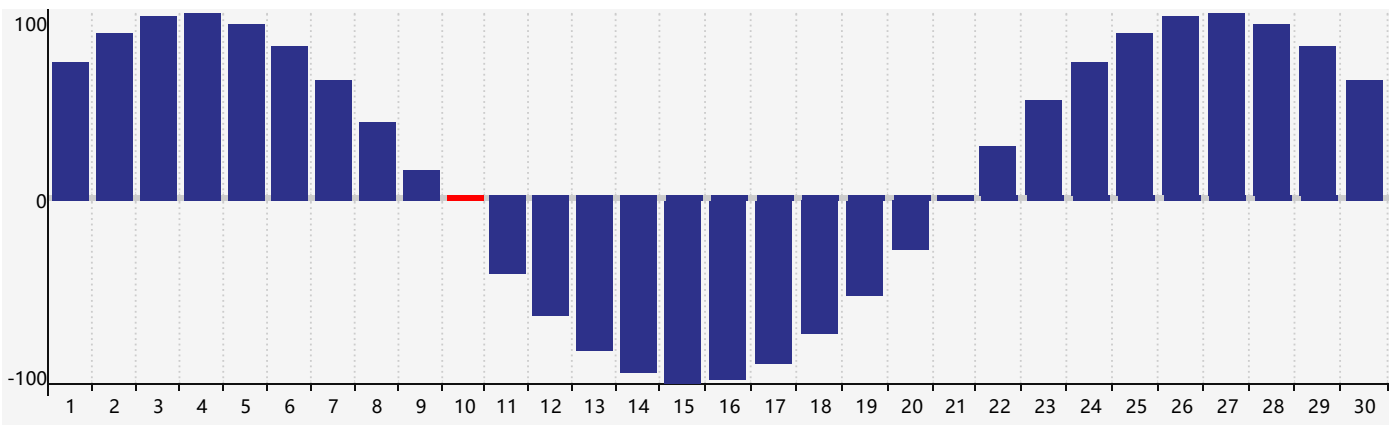

Novembre 2017 Calendrier de Biorythme Intellectuel

Novembre 2017 Calendrier Émotionnel de Biorythme

Novembre 2017 Calendrier de Biorythme Physique

Novembre 2017

DIM	LUN	MAR	MER	JEU	VEN	SAM
29 	30 	31 	1 	2 	3 	4 
5 	6 	7 	8 Intellectuel 	9 Émotif 	10 Physique 	11 
12 	13 	14 	15 	16 	17 	18 
19 	20 	21 	22 	23 	24 	25 
26 	27 	28 	29 	30 	1 	2 