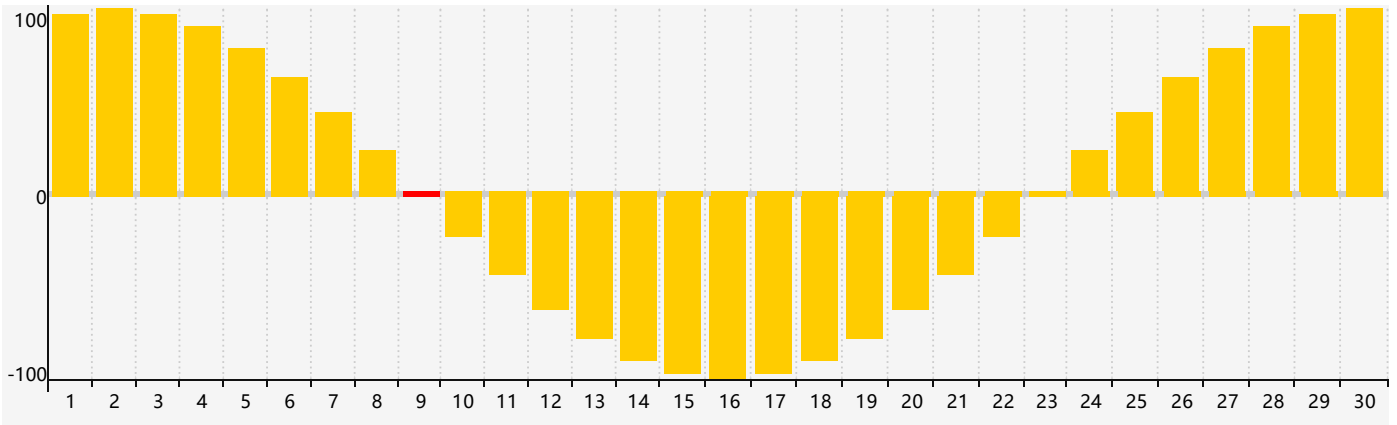

Novembre 2017 Calendrier de Biorythme Intellectuel

Novembre 2017 Calendrier Émotionnel de Biorythme

Novembre 2017 Calendrier de Biorythme Physique

Novembre 2017

DIM	LUN	MAR	MER	JEU	VEN	SAM
29 	30 	31 	1 	2 	3 	4 
5 	6 	7 	8 Intellectuel 	9 Émotif 	10 Physique 	11 
12 	13 	14 	15 	16 	17 	18 
19 	20 	21 	22 	23 	24 	25 
26 	27 	28 	29 	30 	1 	2 