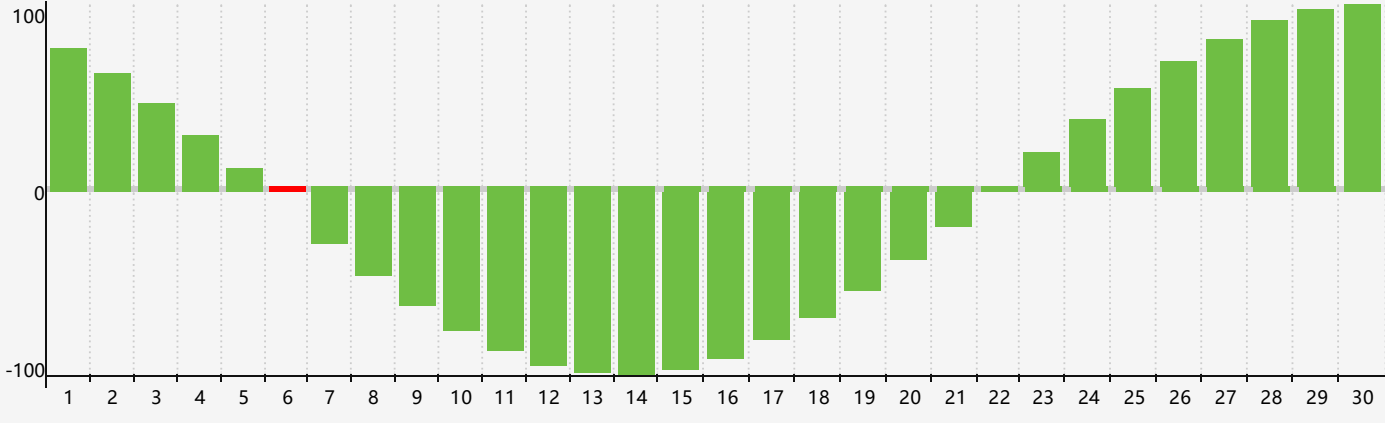

Novembre 2017 Calendrier de Biorythme Intellectuel

Novembre 2017

DIM	LUN	MAR	MER	JEU	VEN	SAM
29	30	31	1	2	3	4
5	6 <small>Intellectuel</small>	7	8	9	10	11
12	13	14	15	16	17	18
19	20	21	22	23	24	25
26	27	28	29	30	1	2