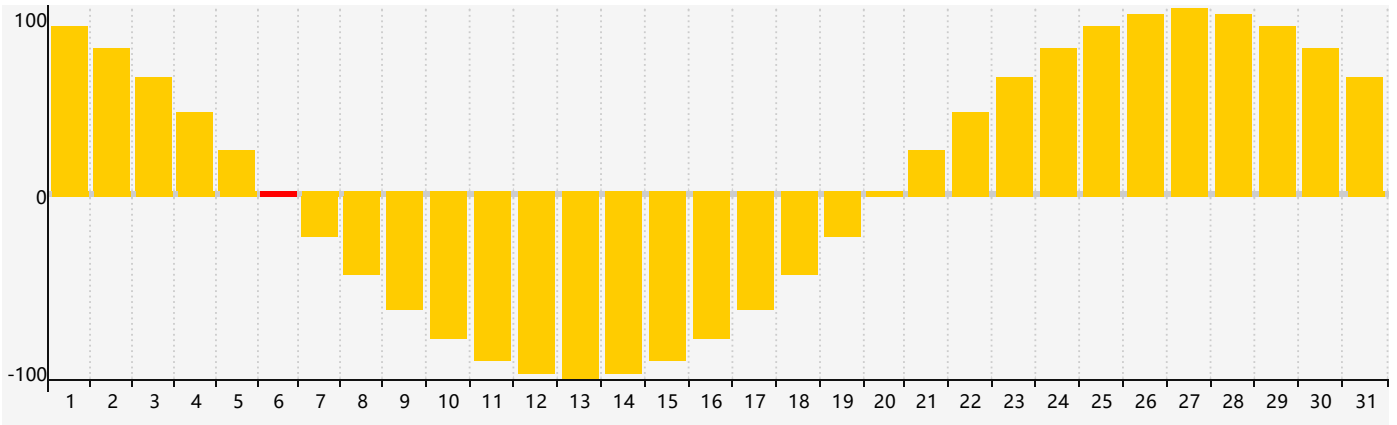

Décembre 2017 Calendrier de Biorythme Intellectuel

Décembre 2017 Calendrier Émotionnel de Biorythme

Décembre 2017 Calendrier de Biorythme Physique

Décembre 2017

DIM	LUN	MAR	MER	JEU	VEN	SAM
26	27	28	29	30	1	2
3	4	5	6	7	8	9
			Intellectuel	Émotif		
10	11	12	13	14	15	16
			Physique			
17	18	19	20	21	22	23
24	25	26	27	28	29	30
31	1	2	3	4	5	6
			Émotif		Physique	