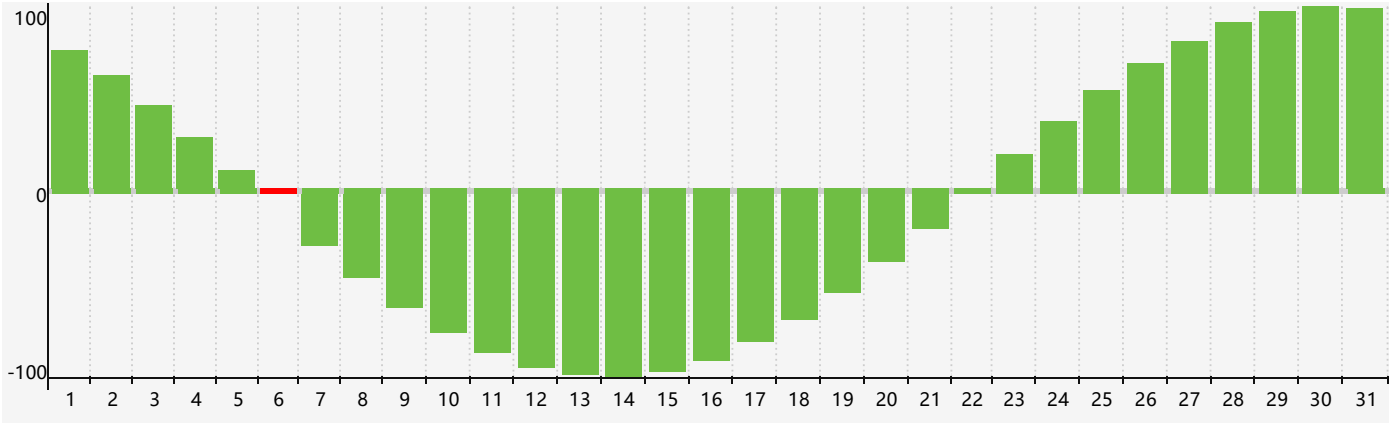

Décembre 2017 Calendrier de Biorythme Intellectuel

Décembre 2017 Calendrier Émotionnel de Biorythme

Décembre 2017 Calendrier de Biorythme Physique

Décembre 2017

DIM	LUN	MAR	MER	JEU	VEN	SAM
26	27	28	29	30	1	2
3	4	5	6	7	8	9
			Intellectuel	Émotif		
10	11	12	13	14	15	16
			Physique			
17	18	19	20	21	22	23
24	25	26	27	28	29	30
31	1	2	3	4	5	6
			Émotif		Physique	