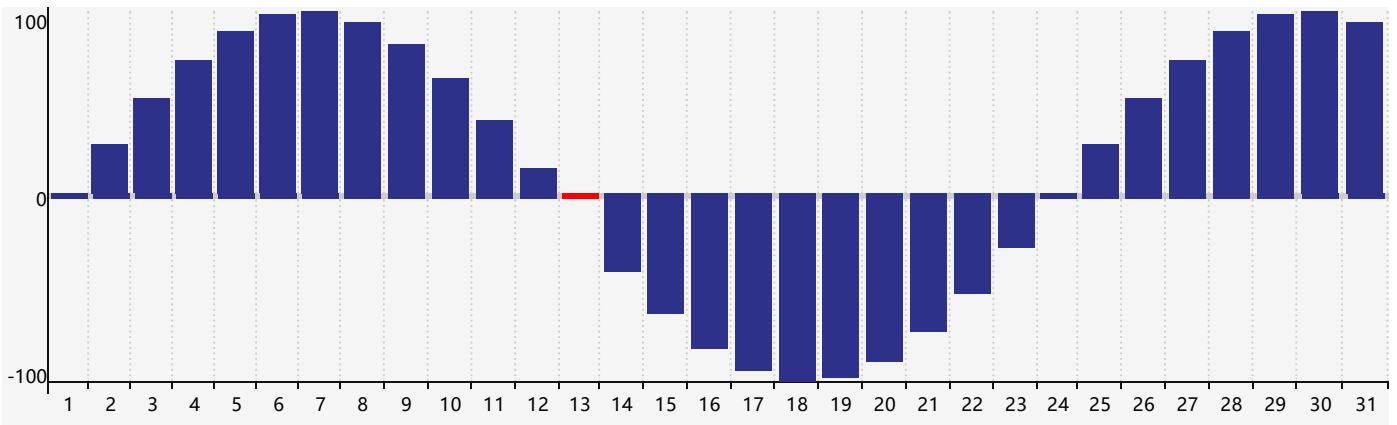

Décembre 2017 Calendrier de Biorythme Intellectuel

Décembre 2017 Calendrier Émotionnel de Biorythme

Décembre 2017 Calendrier de Biorythme Physique

Décembre 2017

DIM	LUN	MAR	MER	JEU	VEN	SAM
26	27	28	29	30	1	2
3	4	5	6	7	8	9
			Intellectuel	Émotif		
10	11	12	13	14	15	16
			Physique			
17	18	19	20	21	22	23
24	25	26	27	28	29	30
31	1	2	3	4	5	6
			Émotif		Physique	