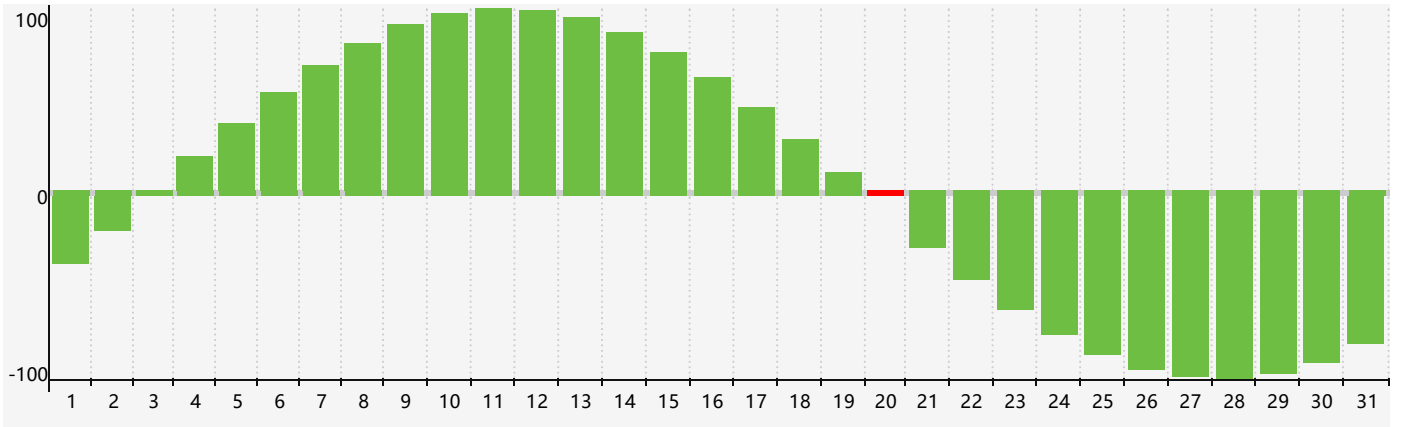

Décembre 2017 Calendrier de Biorythme Intellectuel

Décembre 2017

DIM	LUN	MAR	MER	JEU	VEN	SAM
26	27	28	29	30	1	2
3	4	5	6	7	8	9
10	11	12	13	14	15	16
17	18	19	20 <small>Intellectuel</small>	21	22	23
24	25	26	27	28	29	30
31	1	2	3	4	5	6