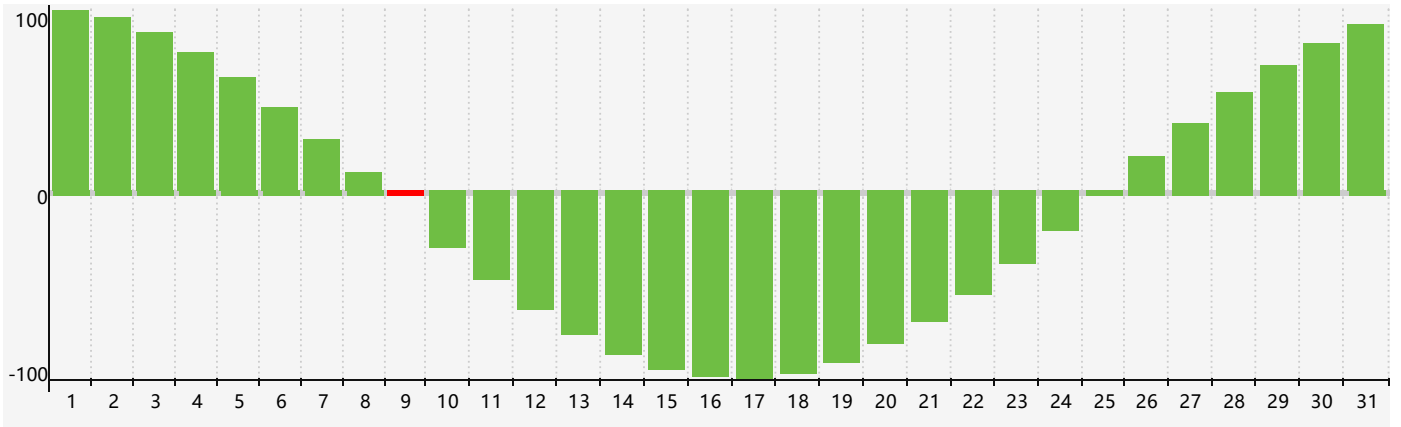

Décembre 2017 Calendrier de Biorythme Intellectuel

Décembre 2017

DIM	LUN	MAR	MER	JEU	VEN	SAM
26	27	28	29	30	1	2
3	4	5	6	7	8	9 Intellectuel
10	11	12	13	14	15	16
17	18	19	20	21	22	23
24	25	26	27	28	29	30
31	1	2	3	4	5	6