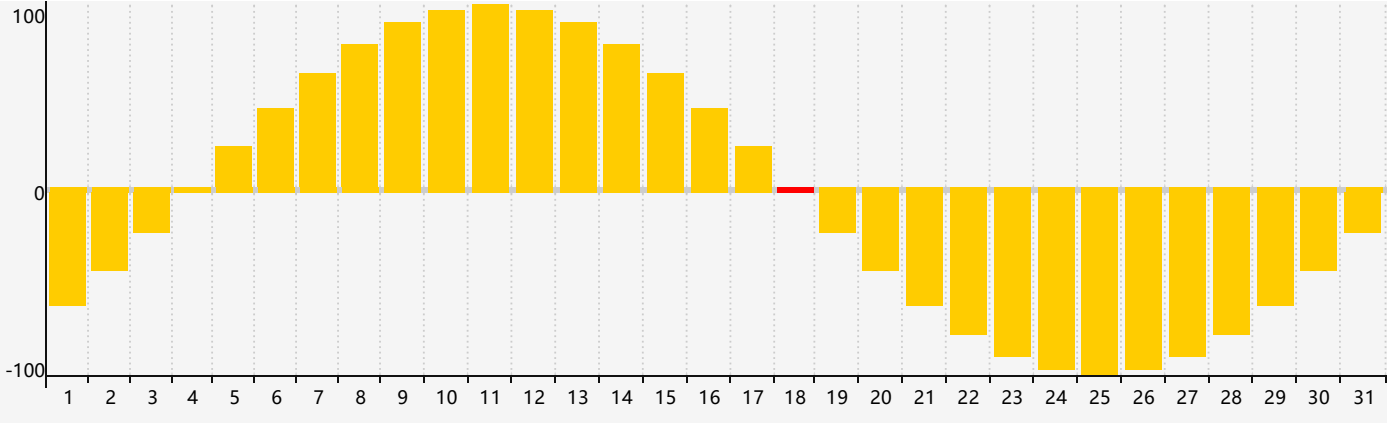

Mars 2017 Calendrier de Biorythme Intellectuel

Mars 2017 Calendrier Émotionnel de Biorythme

Mars 2017 Calendrier de Biorythme Physique

Mars 2017

DIM	LUN	MAR	MER	JEU	VEN	SAM
26	27	28	1	2	3	4
5	6	7	8	9	10	11
12	13 Physique	14	15	16	17	18 Émotif
19 Intellectuel	20	21	22	23	24	25
26	27	28	29	30	31	1