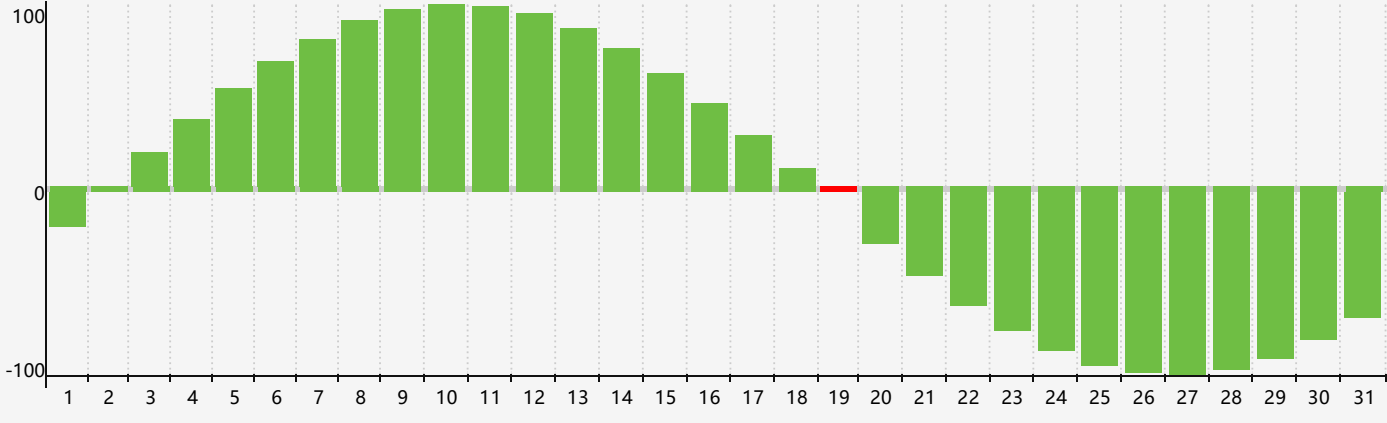

Mars 2017 Calendrier de Biorythme Intellectuel

Mars 2017 Calendrier Émotionnel de Biorythme

Mars 2017 Calendrier de Biorythme Physique

Mars 2017

DIM	LUN	MAR	MER	JEU	VEN	SAM
26	27	28	1	2	3	4
5	6	7	8	9	10	11
12	13 Physique	14	15	16	17	18 Émotif
19 Intellectuel	20	21	22	23	24	25
26	27	28	29	30	31	1