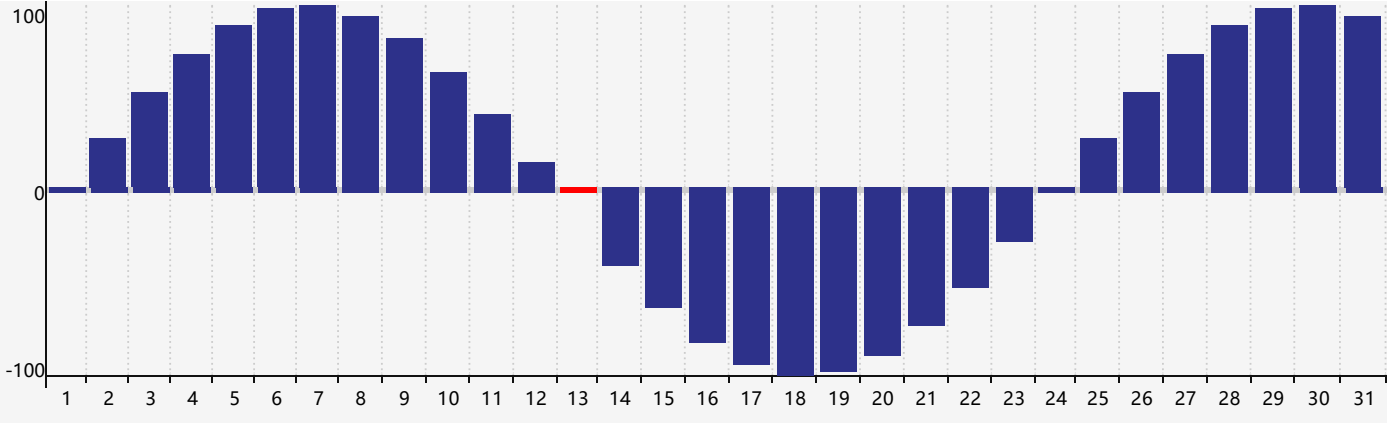

Mars 2017 Calendrier de Biorythme Intellectuel

Mars 2017 Calendrier Émotionnel de Biorythme

Mars 2017 Calendrier de Biorythme Physique

Mars 2017

DIM	LUN	MAR	MER	JEU	VEN	SAM
26	27	28	1	2	3	4
5	6	7	8	9	10	11
12	13 Physique	14	15	16	17	18 Émotif
19 Intellectuel	20	21	22	23	24	25
26	27	28	29	30	31	1