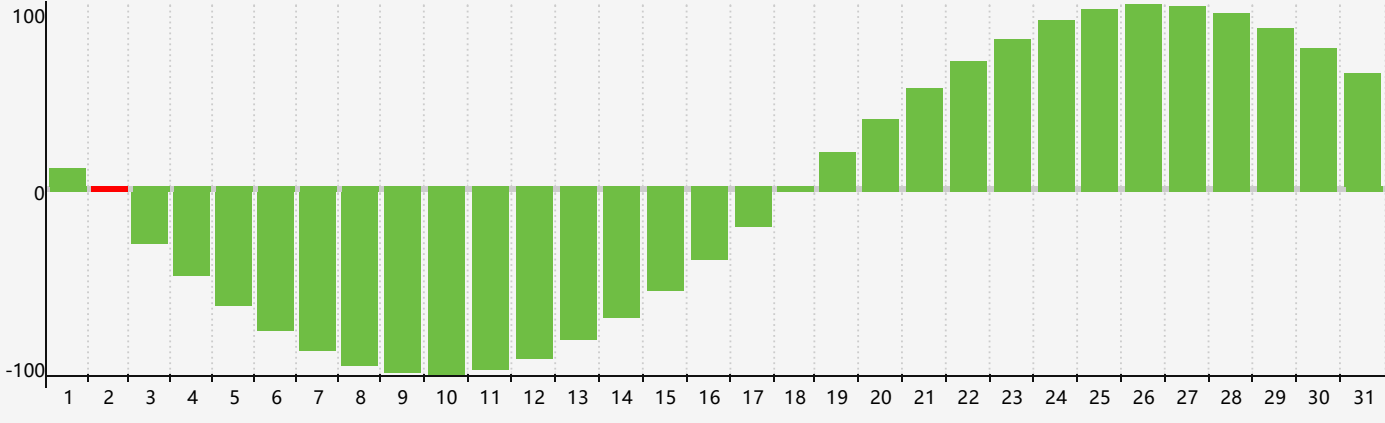

# Mars 2017 Calendrier de Biorythme Intellectuel

## Mars 2017

DIM	LUN	MAR	MER	JEU	VEN	SAM
26	27	28	1	2 <small>Intellectuel</small>	3	4
5	6	7	8	9	10	11
12	13	14	15	16	17	18
19	20	21	22	23	24	25
26	27	28	29	30	31	1