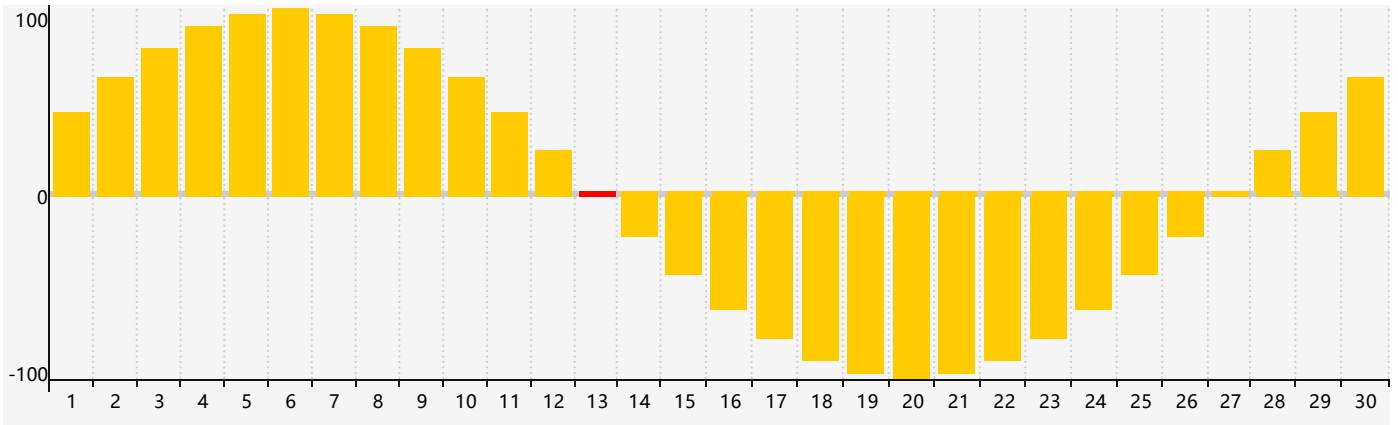

Avril 2017 Calendrier de Biorythme Intellectuel

Avril 2017 Calendrier Émotionnel de Biorythme

Avril 2017 Calendrier de Biorythme Physique

Avril 2017

DIM	LUN	MAR	MER	JEU	VEN	SAM
26	27	28 <small>Physique</small>	29	30	31	1
2 <small>Intellectuel</small>	3	4	5	6	7	8
9	10	11	12	13 <small>Émotif</small>	14	15
16	17	18	19	20 <small>Physique</small>	21	22
23	24	25	26	27	28	29
30	1	2	3	4	5 <small>Intellectuel</small>	6