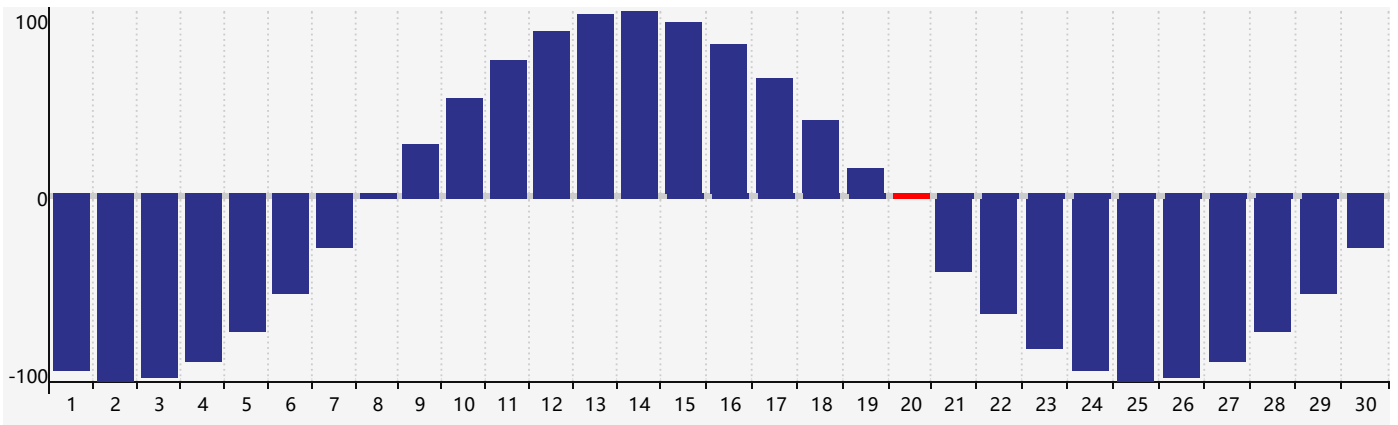

Avril 2017 Calendrier de Biorythme Intellectuel

Avril 2017 Calendrier Émotionnel de Biorythme

Avril 2017 Calendrier de Biorythme Physique

Avril 2017

DIM	LUN	MAR	MER	JEU	VEN	SAM
26	27	28 <small>Physique</small>	29	30	31	1
2 <small>Intellectuel</small>	3	4	5	6	7	8
9	10	11	12	13 <small>Émotif</small>	14	15
16	17	18	19	20 <small>Physique</small>	21	22
23	24	25	26	27	28	29
30	1	2	3	4	5 <small>Intellectuel</small>	6