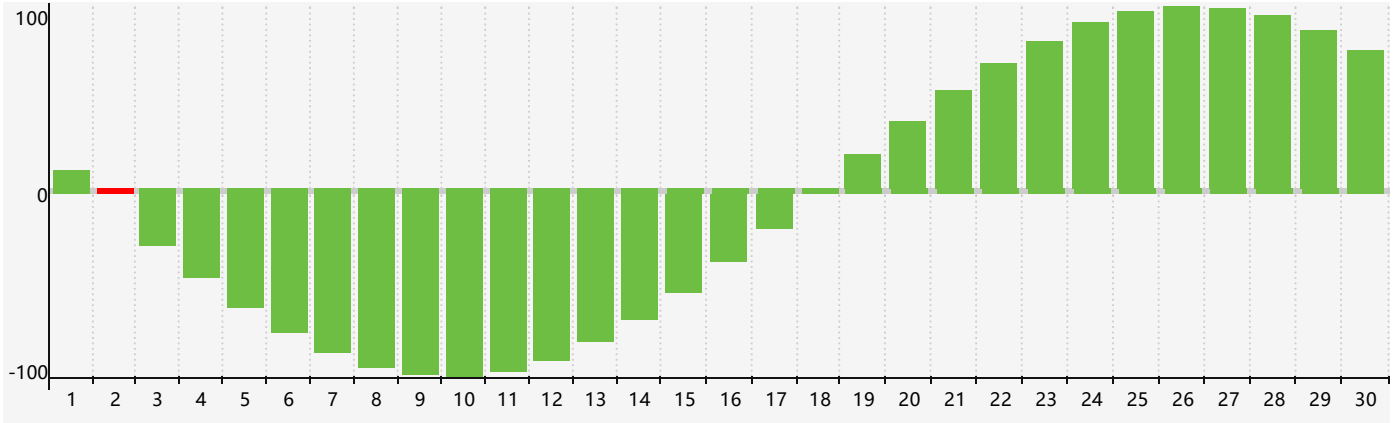

Avril 2017 Calendrier de Biorythme Intellectuel

Avril 2017 Calendrier Émotionnel de Biorythme

Avril 2017 Calendrier de Biorythme Physique

Avril 2017

DIM	LUN	MAR	MER	JEU	VEN	SAM
26	27	28 <small>Physique</small>	29	30	31	1
2 <small>Intellectuel</small>	3	4	5	6	7	8
9	10	11	12	13 <small>Émotif</small>	14	15
16	17	18	19	20 <small>Physique</small>	21	22
23	24	25	26	27	28	29
30	1	2	3	4	5 <small>Intellectuel</small>	6