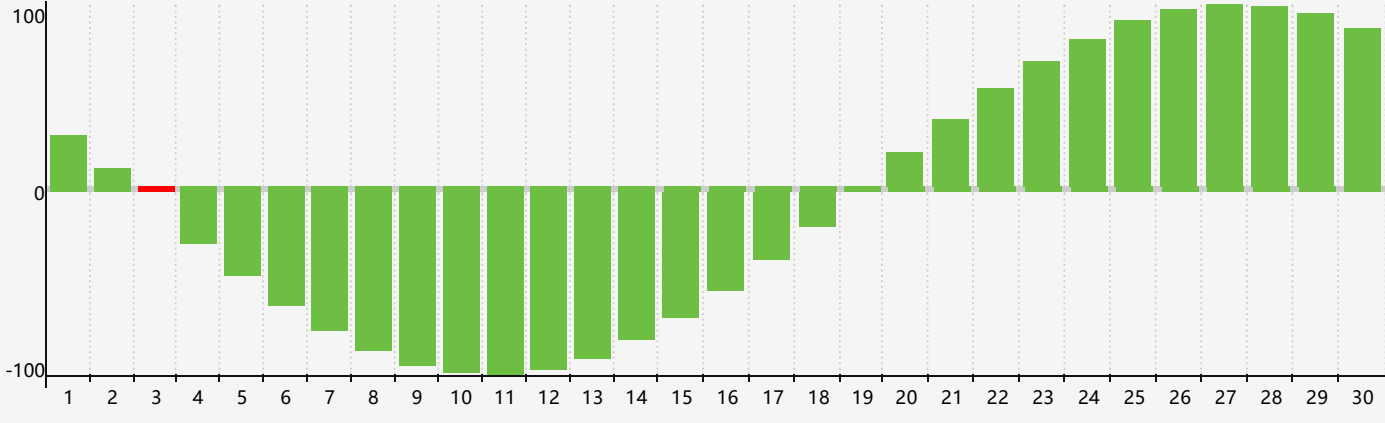

Avril 2017 Calendrier de Biorythme Intellectuel

Avril 2017

DIM	LUN	MAR	MER	JEU	VEN	SAM
26	27	28	29	30	31	1
2	3 Intellectuel	4	5	6	7	8
9	10	11	12	13	14	15
16	17	18	19	20	21	22
23	24	25	26	27	28	29
30	1	2	3	4	5	6 Intellectuel