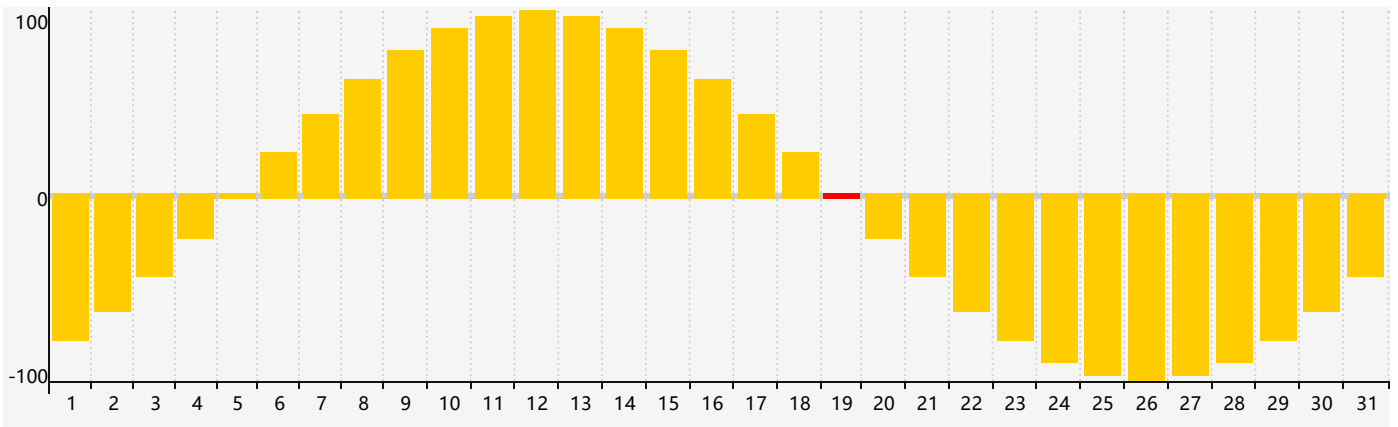

Mai 2017 Calendrier de Biorythme Intellectuel

Mai 2017 Calendrier Émotionnel de Biorythme

Mai 2017 Calendrier de Biorythme Physique

Mai 2017

DIM	LUN	MAR	MER	JEU	VEN	SAM
30 <small>Physique</small>	1	2	3	4	5	6
7	8	9	10	11	12	13
14	15	16	17	18	19 <small>Émotif</small>	20
21	22	23 <small>Physique</small>	24	25	26	27
28	29	30	31 <small>Intellectuel</small>	1	2	3