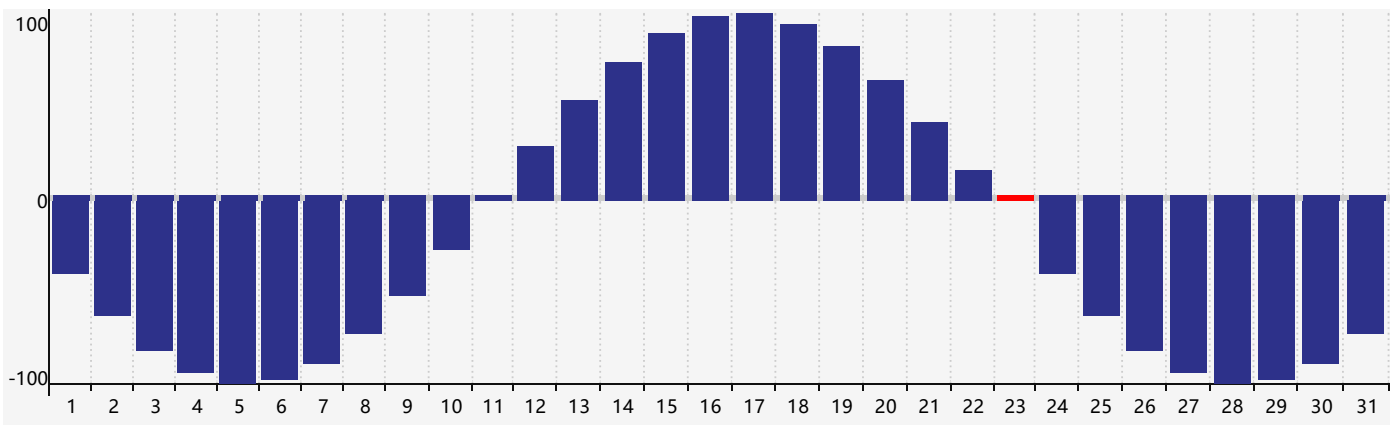

Mai 2017 Calendrier de Biorythme Intellectuel

Mai 2017 Calendrier Émotionnel de Biorythme

Mai 2017 Calendrier de Biorythme Physique

Mai 2017

DIM	LUN	MAR	MER	JEU	VEN	SAM
30 <small>Physique</small>	1	2	3	4	5	6
7	8	9	10	11	12	13
14	15	16	17	18	19 <small>Émotif</small>	20
21	22	23 <small>Physique</small>	24	25	26	27
28	29	30	31 <small>Intellectuel</small>	1	2	3