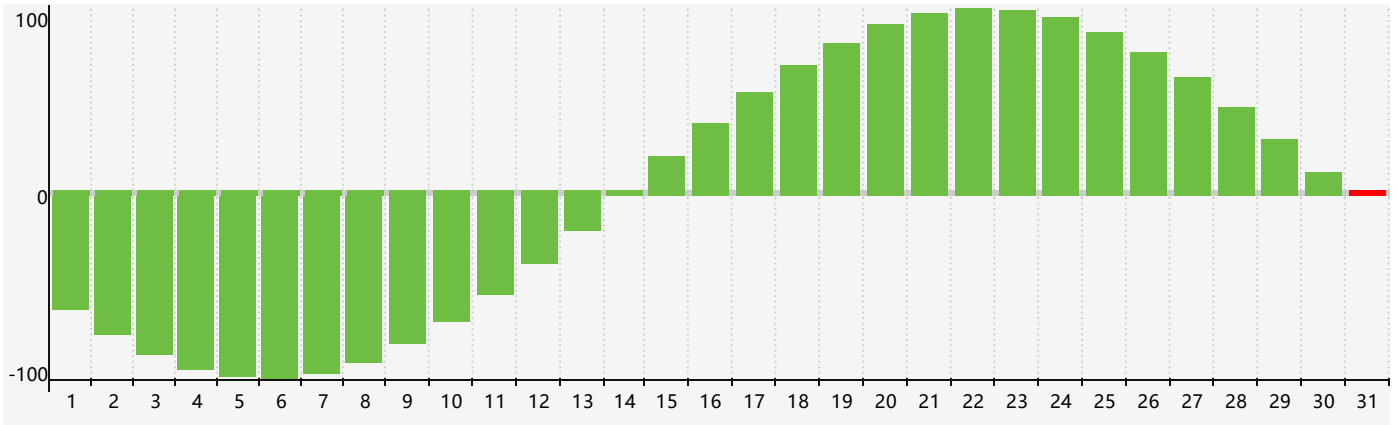

Mai 2017 Calendrier de Biorythme Intellectuel

Mai 2017 Calendrier Émotionnel de Biorythme

Mai 2017 Calendrier de Biorythme Physique

Mai 2017

DIM	LUN	MAR	MER	JEU	VEN	SAM
30 <small>Physique</small>	1	2	3	4	5	6
7	8	9	10	11	12	13
14	15	16	17	18	19 <small>Émotif</small>	20
21	22	23 <small>Physique</small>	24	25	26	27
28	29	30	31 <small>Intellectuel</small>	1	2	3