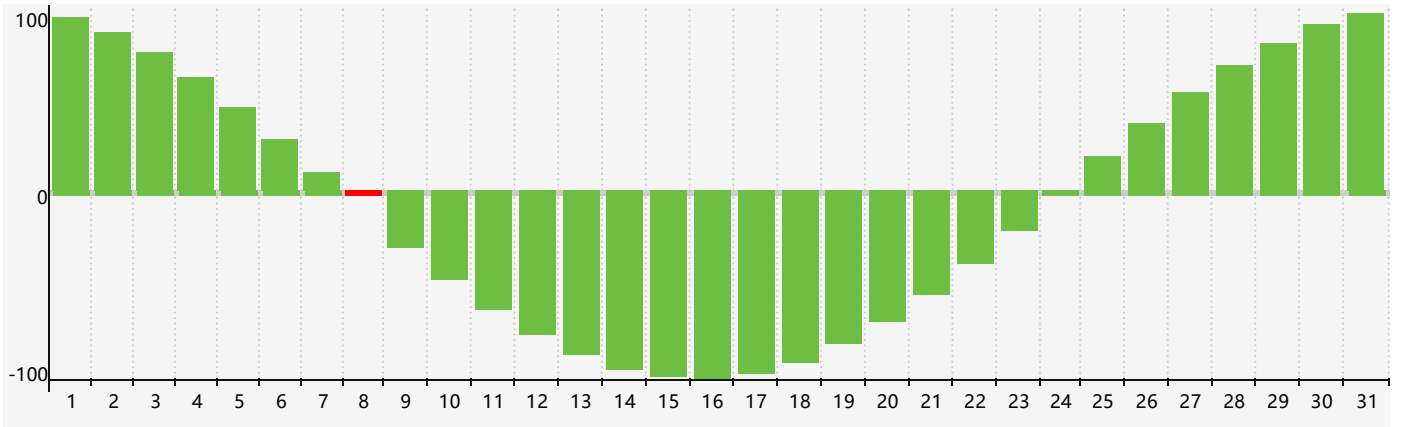

Mai 2017 Calendrier de Biorythme Intellectuel

Mai 2017

DIM	LUN	MAR	MER	JEU	VEN	SAM
30	1	2	3	4	5	6
7	8 <small>Intellectuel</small>	9	10	11	12	13
14	15	16	17	18	19	20
21	22	23	24	25	26	27
28	29	30	31	1	2	3