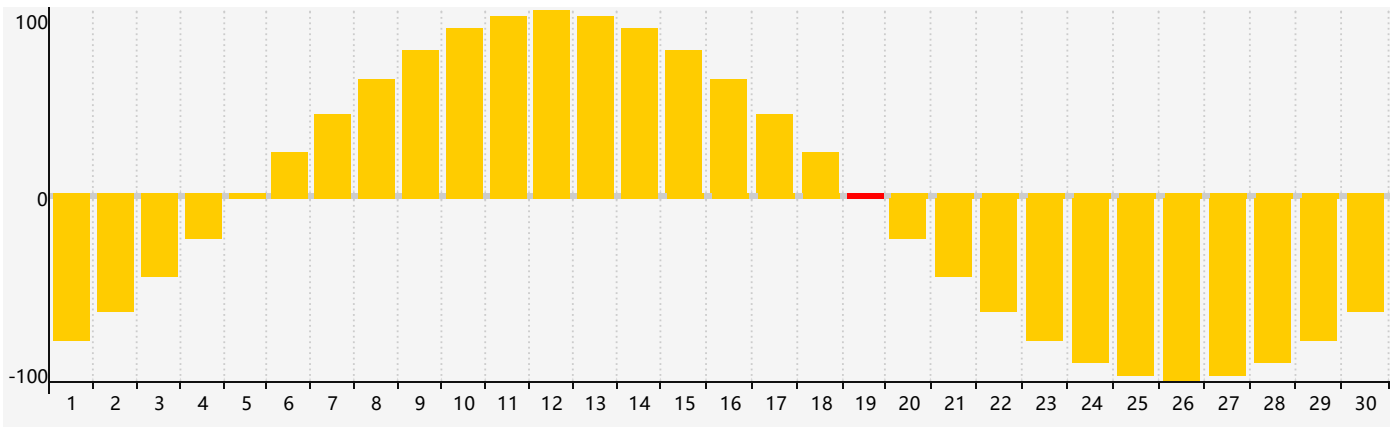

Juin 2017 Calendrier de Biorythme Intellectuel

Juin 2017 Calendrier Émotionnel de Biorythme

Juin 2017 Calendrier de Biorythme Physique

Juin 2017

DIM	LUN	MAR	MER	JEU	VEN	SAM
28 	29 	30 	31 	1 	2 	3 
4 	5 Intellectuel 	6 	7 	8 	9 	10 
11 	12 	13 	14 	15 	16 	17 
18 	19 Émotif Physique 	20 	21 	22 	23 	24 
25 	26 	27 	28 	29 	30 	1 