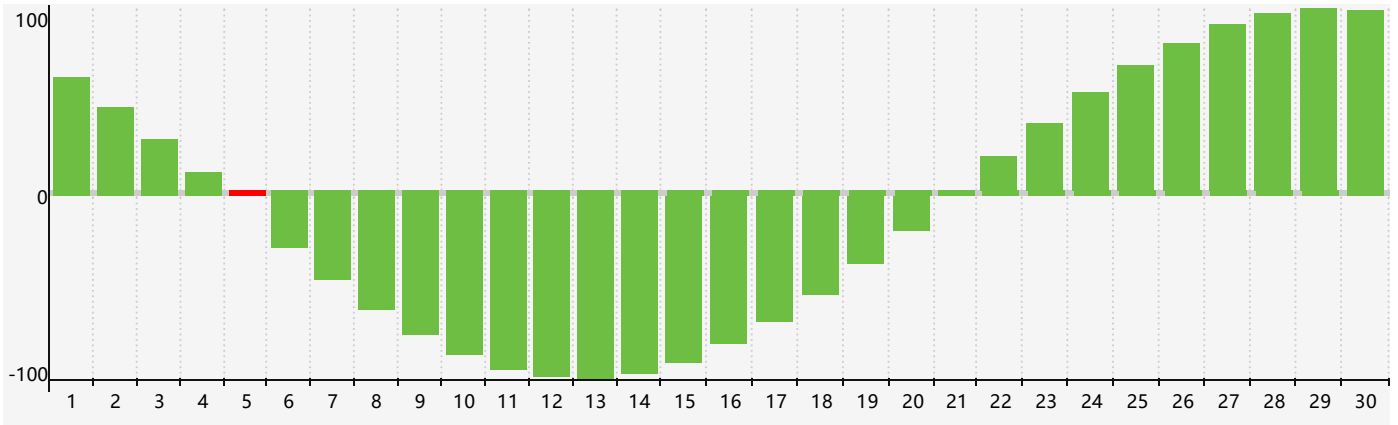

Juin 2017 Calendrier de Biorythme Intellectuel

Juin 2017 Calendrier Émotionnel de Biorythme

Juin 2017 Calendrier de Biorythme Physique

Juin 2017

DIM	LUN	MAR	MER	JEU	VEN	SAM
28 	29 	30 	31 	1 	2 	3 
4 	5 Intellectuel 	6 	7 	8 	9 	10 
11 	12 	13 	14 	15 	16 	17 
18 	19 Émotif Physique 	20 	21 	22 	23 	24 
25 	26 	27 	28 	29 	30 	1 