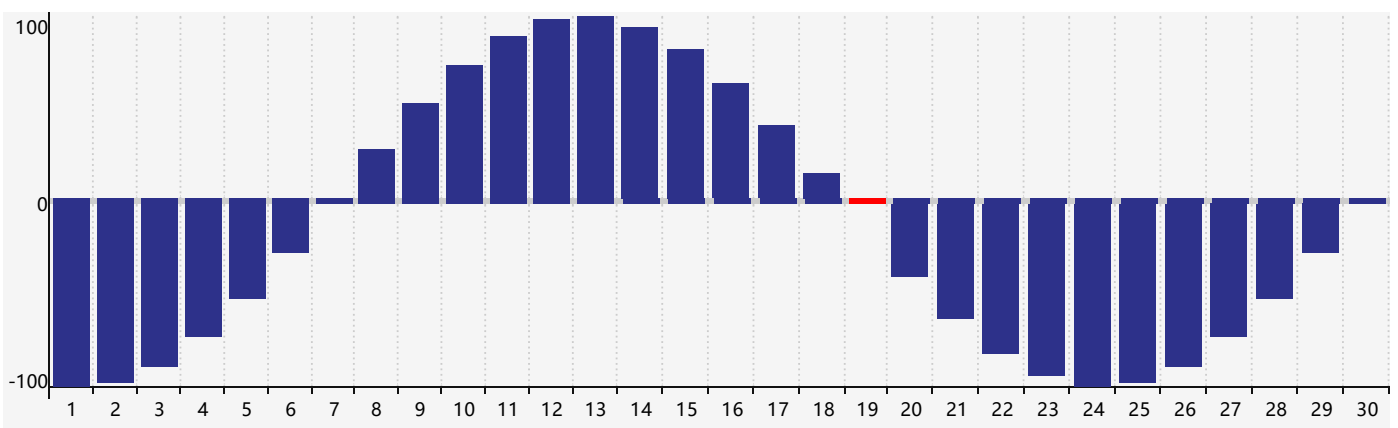

Juin 2017 Calendrier de Biorythme Intellectuel

Juin 2017 Calendrier Émotionnel de Biorythme

Juin 2017 Calendrier de Biorythme Physique

Juin 2017

DIM	LUN	MAR	MER	JEU	VEN	SAM
28 	29 	30 	31 	1 	2 	3 
4 	5 Intellectuel 	6 	7 	8 	9 	10 
11 	12 	13 	14 	15 	16 	17 
18 	19 Émotif Physique 	20 	21 	22 	23 	24 
25 	26 	27 	28 	29 	30 	1 