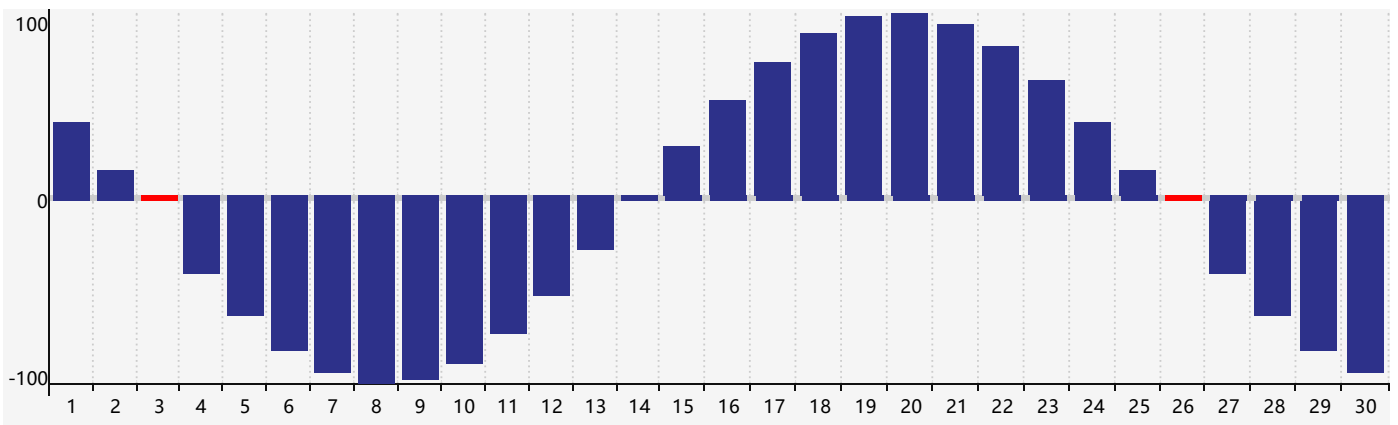

Juin 2017 Calendrier de Biorythme Intellectuel

Juin 2017 Calendrier Émotionnel de Biorythme

Juin 2017 Calendrier de Biorythme Physique

Juin 2017

DIM	LUN	MAR	MER	JEU	VEN	SAM
28 	29 	30 	31 	1 	2 	3 Physique 
4 Intellectuel 	5 	6 	7 	8 	9 	10 
11 	12 	13 	14 	15 	16 	17 
18 	19 	20 	21 Émotif 	22 	23 	24 
25 	26 Physique 	27 	28 	29 	30 	1 