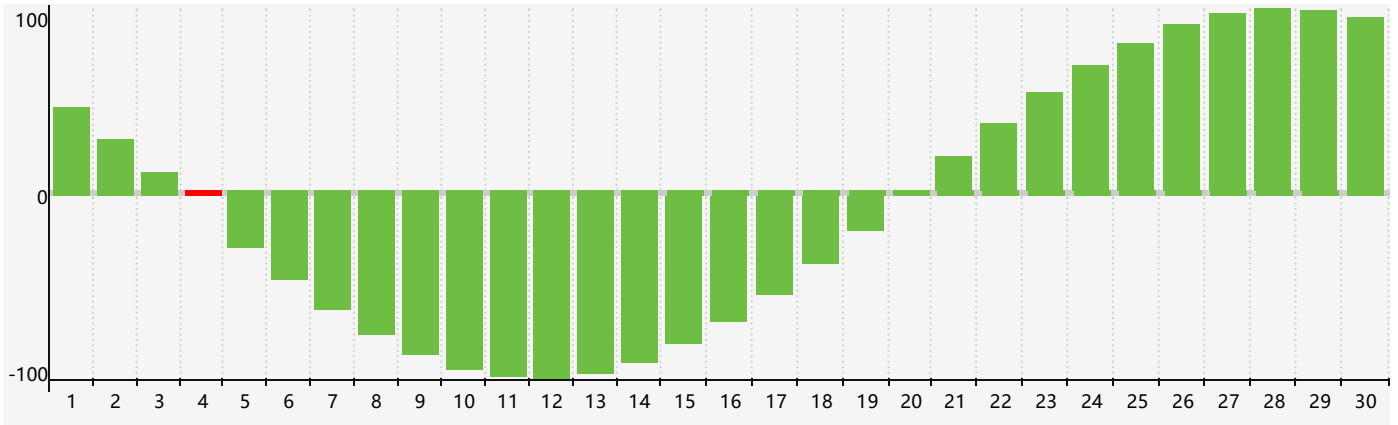

Juin 2017 Calendrier de Biorythme Intellectuel

Juin 2017 Calendrier Émotionnel de Biorythme

Juin 2017 Calendrier de Biorythme Physique

Juin 2017

DIM	LUN	MAR	MER	JEU	VEN	SAM
28 	29 	30 	31 	1 	2 	3 Physique 
4 Intellectuel 	5 	6 	7 	8 	9 	10 
11 	12 	13 	14 	15 	16 	17 
18 	19 	20 	21 Émotif 	22 	23 	24 
25 	26 Physique 	27 	28 	29 	30 	1 