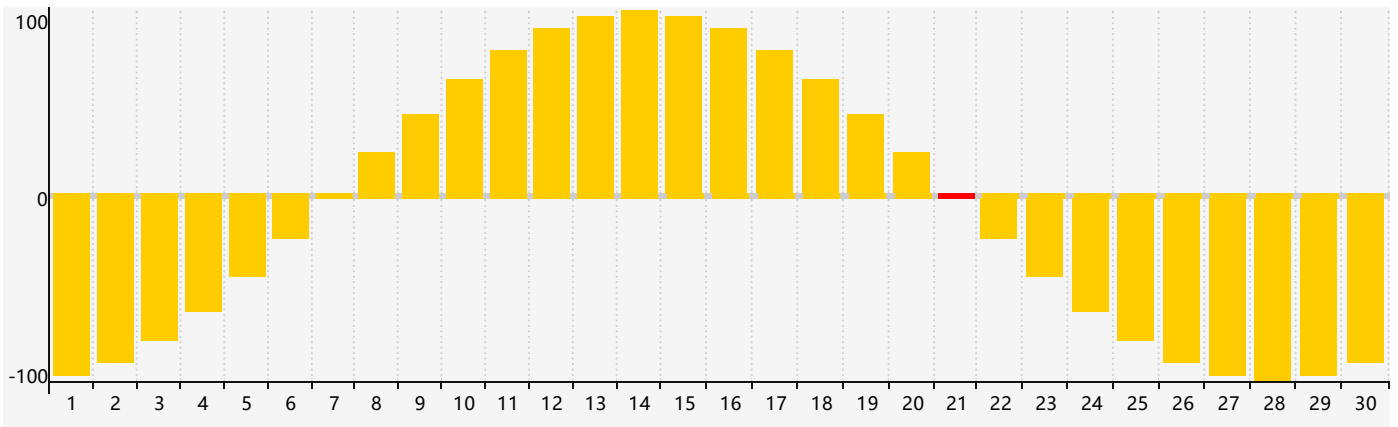

Juin 2017 Calendrier de Biorythme Intellectuel

Juin 2017 Calendrier Émotionnel de Biorythme

Juin 2017 Calendrier de Biorythme Physique

Juin 2017

DIM	LUN	MAR	MER	JEU	VEN	SAM
28 	29 	30 	31 	1 	2 	3 Physique 
4 Intellectuel 	5 	6 	7 	8 	9 	10 
11 	12 	13 	14 	15 	16 	17 
18 	19 	20 	21 Émotif 	22 	23 	24 
25 	26 Physique 	27 	28 	29 	30 	1 