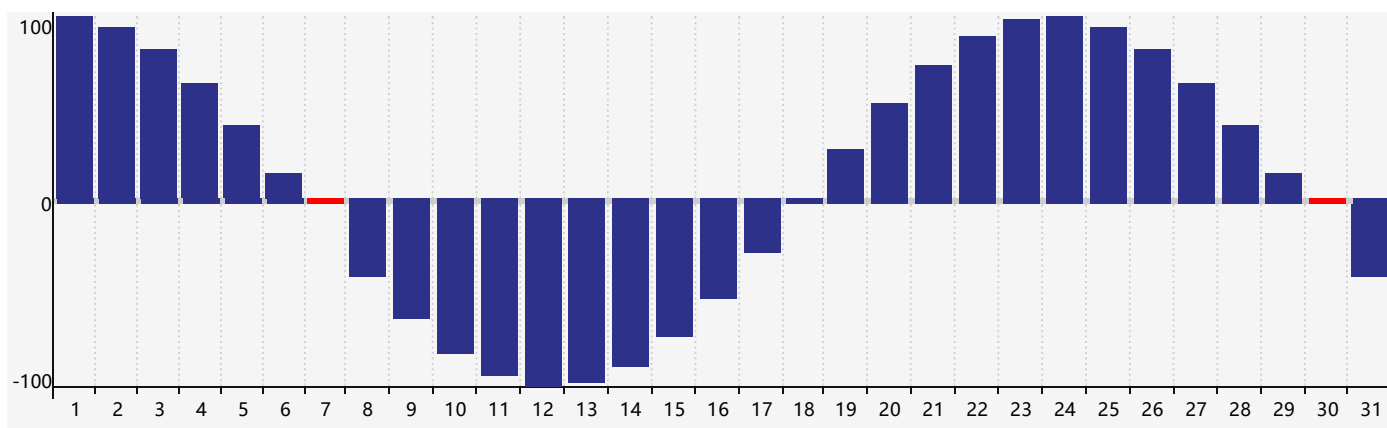

Juillet 2017 Calendrier de Biorythme Intellectuel

Juillet 2017 Calendrier Émotionnel de Biorythme

Juillet 2017 Calendrier de Biorythme Physique

Juillet 2017

DIM	LUN	MAR	MER	JEU	VEN	SAM
25 Intellectuel	26	27	28	29 Émotif	30	1
2	3	4	5	6	7 Physique	8
9	10	11	12	13	14	15
16	17	18	19	20	21	22
23	24	25	26	27 Émotif	28 Intellectuel	29
30 Physique	31	1	2	3	4	5