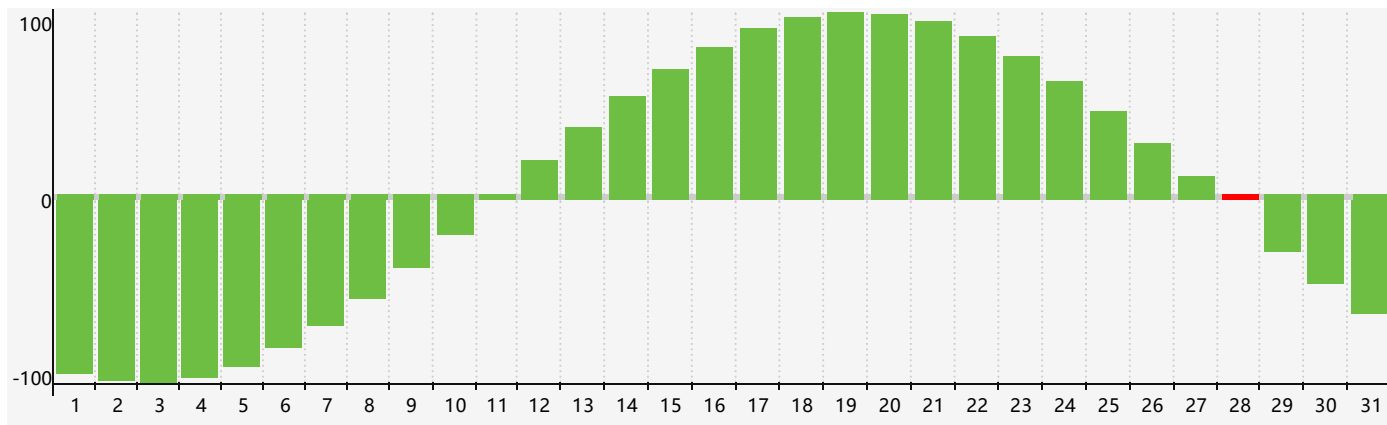

Juillet 2017 Calendrier de Biorythme Intellectuel

Juillet 2017 Calendrier Émotionnel de Biorythme

Juillet 2017 Calendrier de Biorythme Physique

Juillet 2017

DIM	LUN	MAR	MER	JEU	VEN	SAM
25 Intellectuel	26	27	28	29 Émotif	30	1
2	3	4	5	6	7 Physique	8
9	10	11	12	13	14	15
16	17	18	19	20	21	22
23	24	25	26	27 Émotif	28 Intellectuel	29
30 Physique	31	1	2	3	4	5