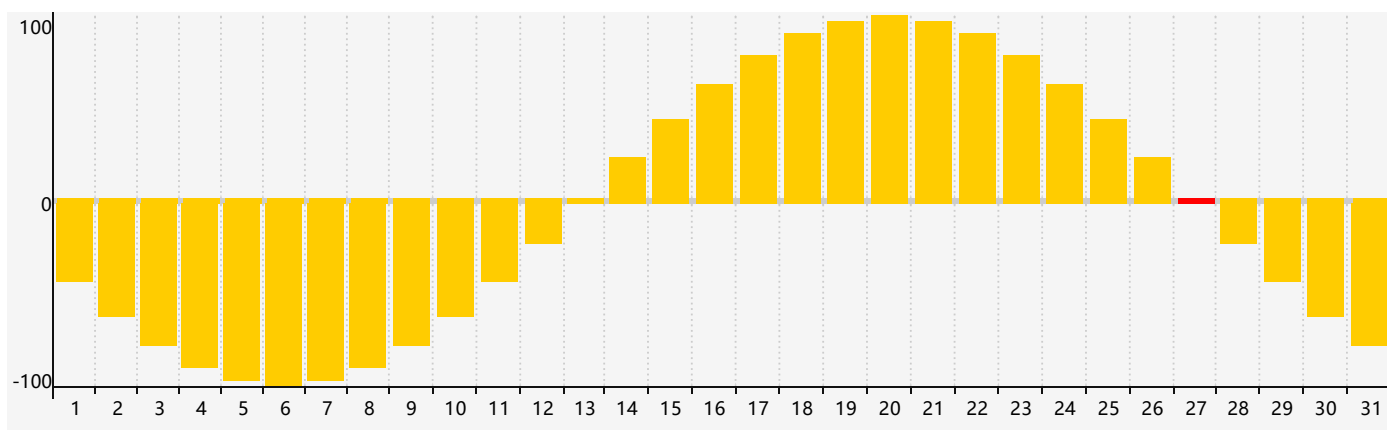

Juillet 2017 Calendrier de Biorythme Intellectuel

Juillet 2017 Calendrier Émotionnel de Biorythme

Juillet 2017 Calendrier de Biorythme Physique

Juillet 2017

DIM	LUN	MAR	MER	JEU	VEN	SAM
25 Intellectuel	26	27	28	29 Émotif	30	1
2	3	4	5	6	7 Physique	8
9	10	11	12	13	14	15
16	17	18	19	20	21	22
23	24	25	26	27 Émotif	28 Intellectuel	29
30 Physique	31	1	2	3	4	5