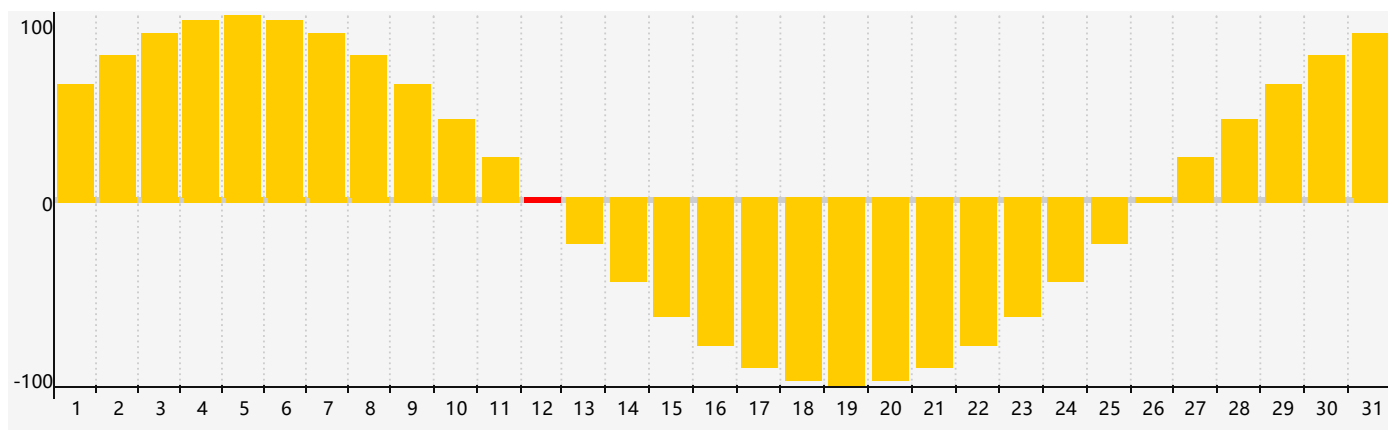

Juillet 2017 Calendrier Émotionnel de Biorythme

Juillet 2017

DIM	LUN	MAR	MER	JEU	VEN	SAM
25	26	27	28	29	30	1
2	3	4	5	6	7	8
9	10	11	12 <small>Émotif</small>	13	14	15
16	17	18	19	20	21	22
23	24	25	26	27	28	29
30	31	1	2	3	4	5