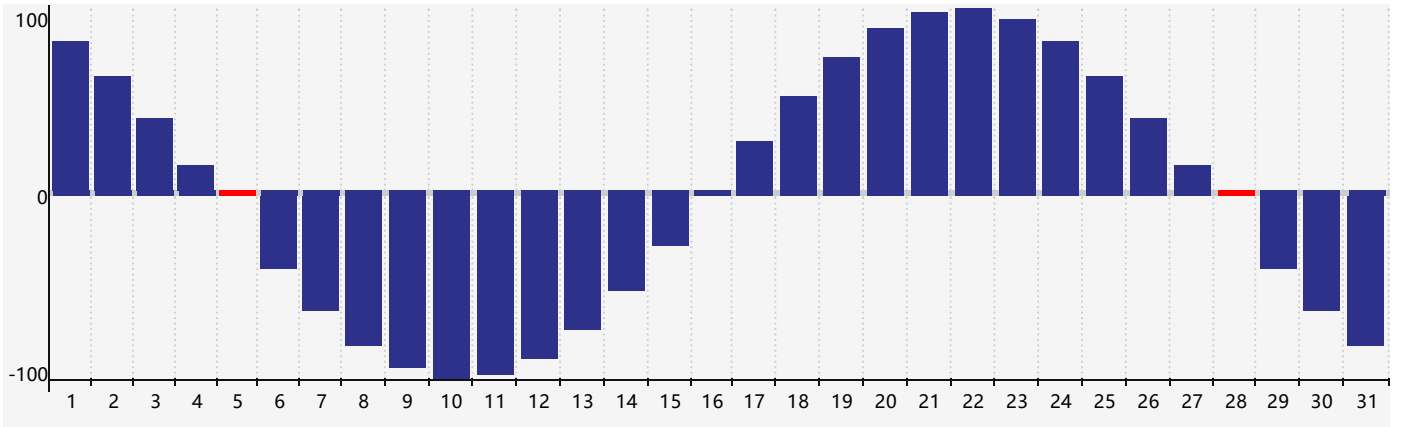

Juillet 2017 Calendrier de Biorythme Physique

Juillet 2017

DIM	LUN	MAR	MER	JEU	VEN	SAM
25	26	27	28	29	30	1
2	3	4	5 Physique	6	7	8
9	10	11	12	13	14	15
16	17	18	19	20	21	22
23	24	25	26	27	28 Physique	29
30	31	1	2	3	4	5