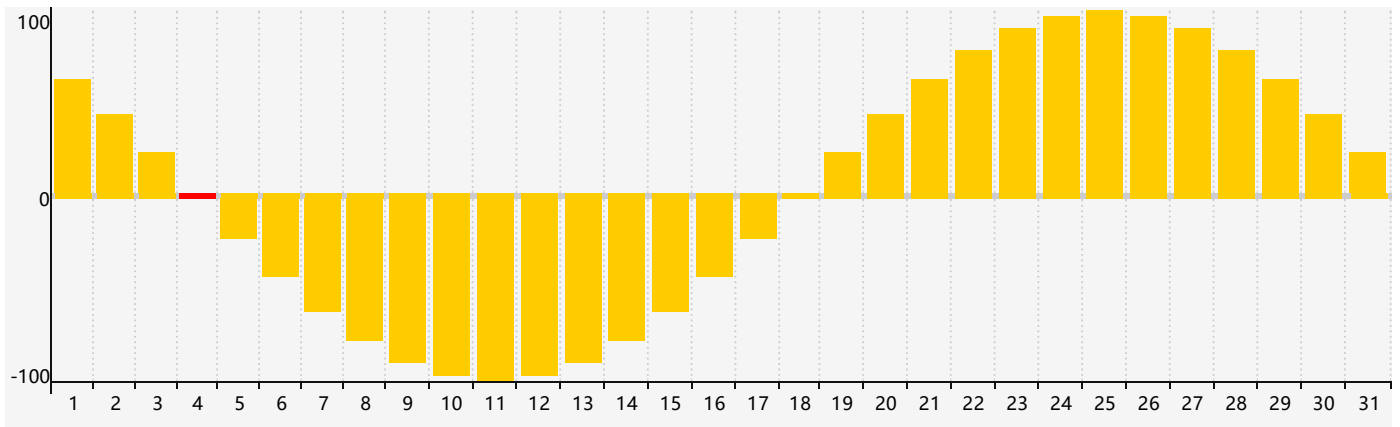

Août 2017 Calendrier de Biorythme Intellectuel

Août 2017 Calendrier Émotionnel de Biorythme

Août 2017 Calendrier de Biorythme Physique

Août 2017

DIM	LUN	MAR	MER	JEU	VEN	SAM
30	31	1	2	3	4 <small>Émotif</small>	5
6	7	8 <small>Physique</small>	9	10	11	12
13	14	15	16 <small>Intellectuel</small>	17	18	19
20	21	22	23	24	25	26
27	28	29	30	31 <small>Physique</small>	1 <small>Émotif</small>	2