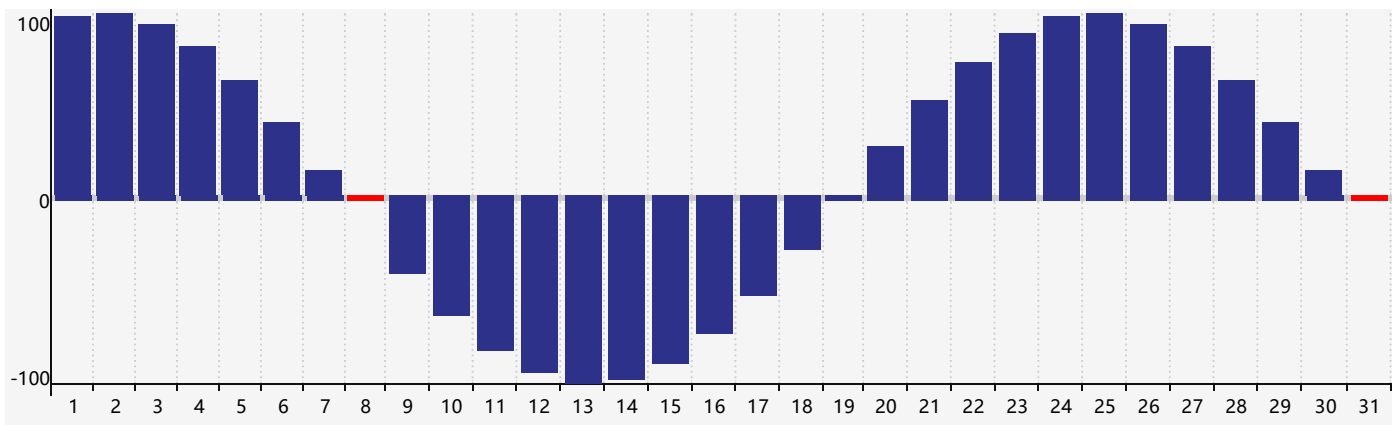

Août 2017 Calendrier de Biorythme Intellectuel

Août 2017 Calendrier Émotionnel de Biorythme

Août 2017 Calendrier de Biorythme Physique

Août 2017

DIM	LUN	MAR	MER	JEU	VEN	SAM
30	31	1	2	3	4 <small>Émotif</small>	5
6	7	8 <small>Physique</small>	9	10	11	12
13	14	15	16 <small>Intellectuel</small>	17	18	19
20	21	22	23	24	25	26
27	28	29	30	31 <small>Physique</small>	1 <small>Émotif</small>	2