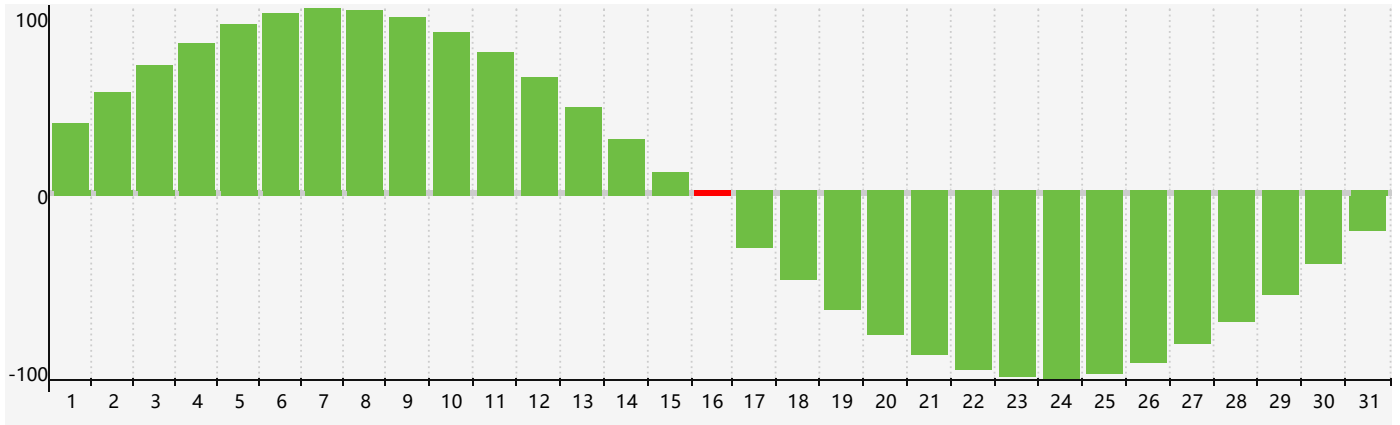

Août 2017 Calendrier de Biorythme Intellectuel

Août 2017 Calendrier Émotionnel de Biorythme

Août 2017 Calendrier de Biorythme Physique

Août 2017

DIM	LUN	MAR	MER	JEU	VEN	SAM
30	31	1	2	3	4 <small>Émotif</small>	5
6	7	8 <small>Physique</small>	9	10	11	12
13	14	15	16 <small>Intellectuel</small>	17	18	19
20	21	22	23	24	25	26
27	28	29	30	31 <small>Physique</small>	1 <small>Émotif</small>	2