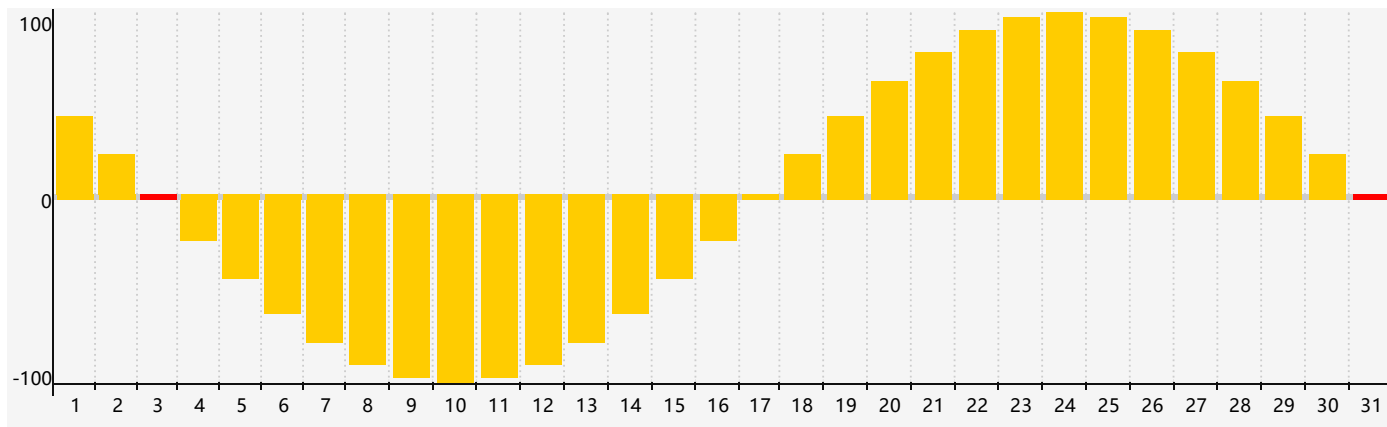

Août 2017 Calendrier Émotionnel de Biorythme

Août 2017

| DIM | LUN | MAR | MER | JEU | VEN | SAM |
|-----|-----|-----|-----|-----------------------------|-----|-----|
| 30 | 31 | 1 | 2 | 3 <small>Émotif</small> | 4 | 5 |
| 6 | 7 | 8 | 9 | 10 | 11 | 12 |
| 13 | 14 | 15 | 16 | 17 | 18 | 19 |
| 20 | 21 | 22 | 23 | 24 | 25 | 26 |
| 27 | 28 | 29 | 30 | 31 <small>Émotif</small> | 1 | 2 |