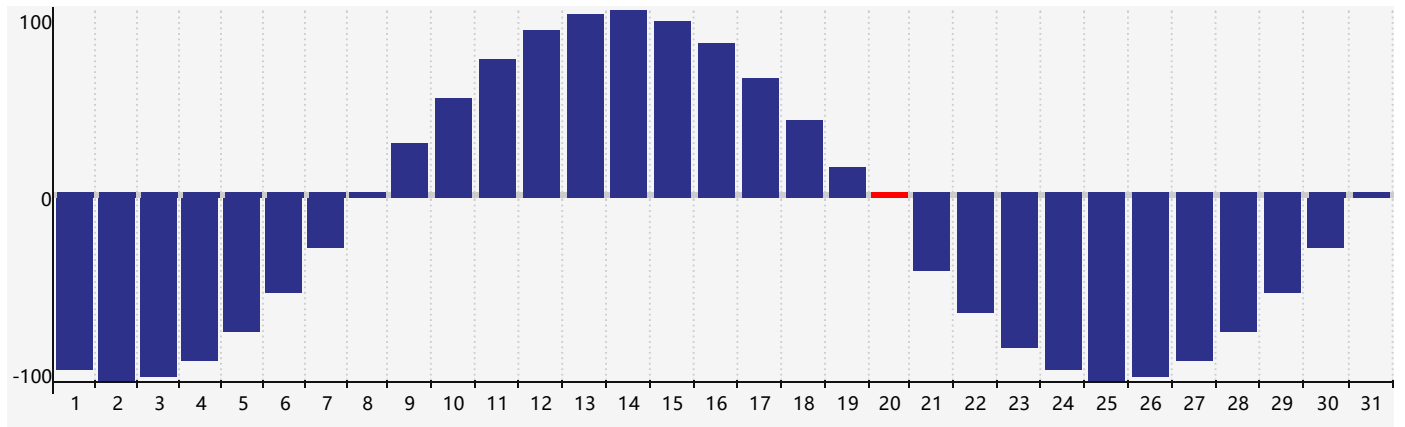

Août 2017 Calendrier de Biorythme Physique

Août 2017

DIM	LUN	MAR	MER	JEU	VEN	SAM
30	31	1	2	3	4	5
6	7	8	9	10	11	12
13	14	15	16	17	18	19
20 <small>Physique</small>	21	22	23	24	25	26
27	28	29	30	31	1	2