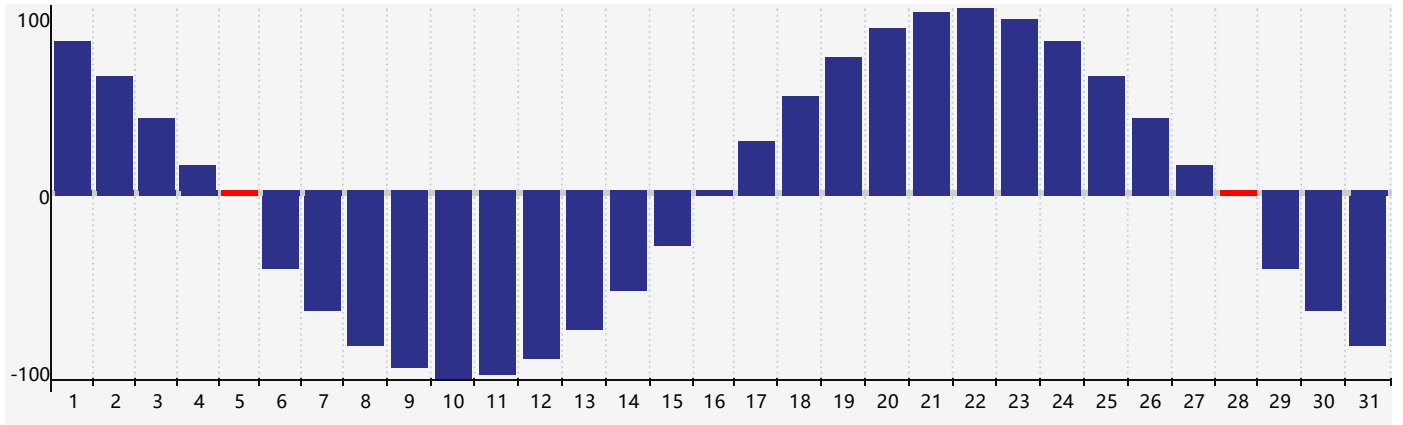

## Août 2017 Calendrier de Biorythme Physique

## Août 2017

DIM	LUN	MAR	MER	JEU	VEN	SAM
30	31	1	2	3	4	5 <span style="border: 1px solid red; padding: 2px;">Physique</span>
6	7	8	9	10	11	12
13	14	15	16	17	18	19
20	21	22	23	24	25	26
27	28 <span style="border: 1px solid red; padding: 2px;">Physique</span>	29	30	31	1	2