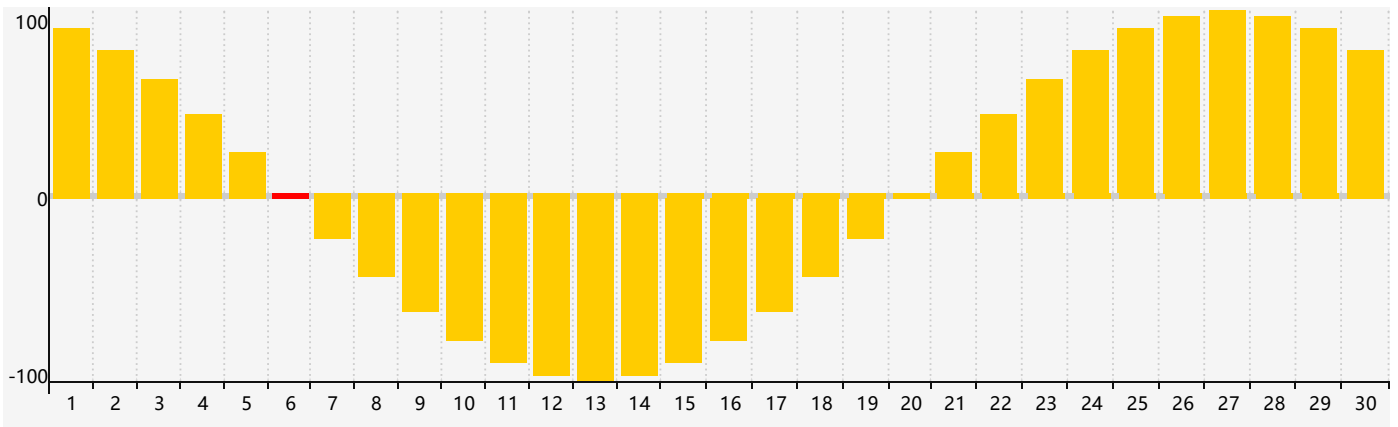

Septembre 2017 Calendrier de Biorythme Intellectuel

Septembre 2017 Calendrier Émotionnel de Biorythme

Septembre 2017 Calendrier de Biorythme Physique

Septembre 2017

DIM	LUN	MAR	MER	JEU	VEN	SAM
27	28	29	30	31	1	2
3	4	5	6 <small>Intellectuel Émotif</small>	7	8	9
10	11	12	13 <small>Physique</small>	14	15	16
17	18	19	20	21	22	23
24	25	26	27	28	29	30