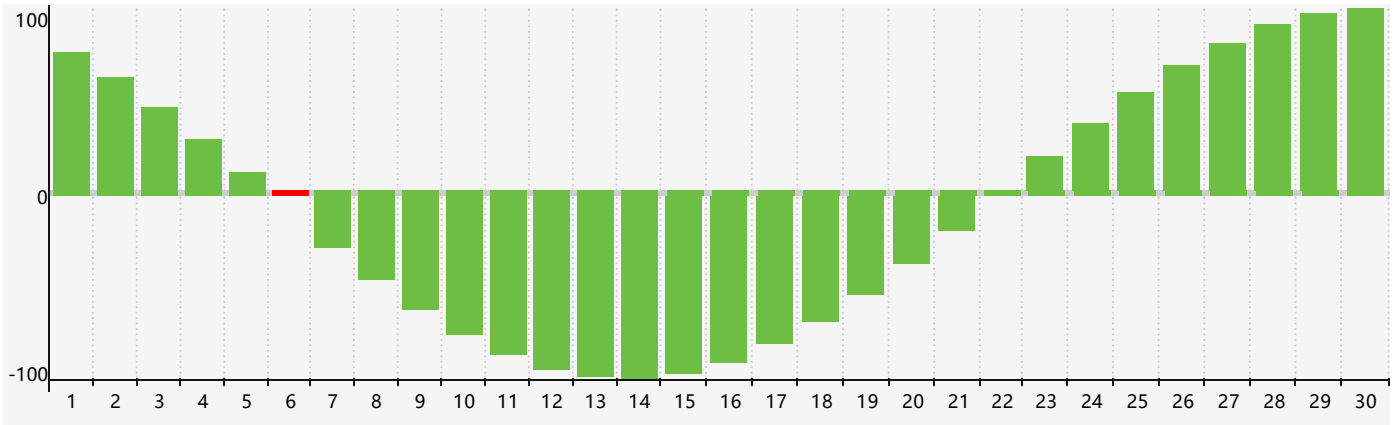

Septembre 2017 Calendrier de Biorythme Intellectuel

Septembre 2017 Calendrier Émotionnel de Biorythme

Septembre 2017 Calendrier de Biorythme Physique

Septembre 2017

DIM	LUN	MAR	MER	JEU	VEN	SAM
27	28	29	30	31	1	2
3	4	5	6 <small>Intellectuel Émotif</small>	7	8	9
10	11	12	13 <small>Physique</small>	14	15	16
17	18	19	20	21	22	23
24	25	26	27	28	29	30