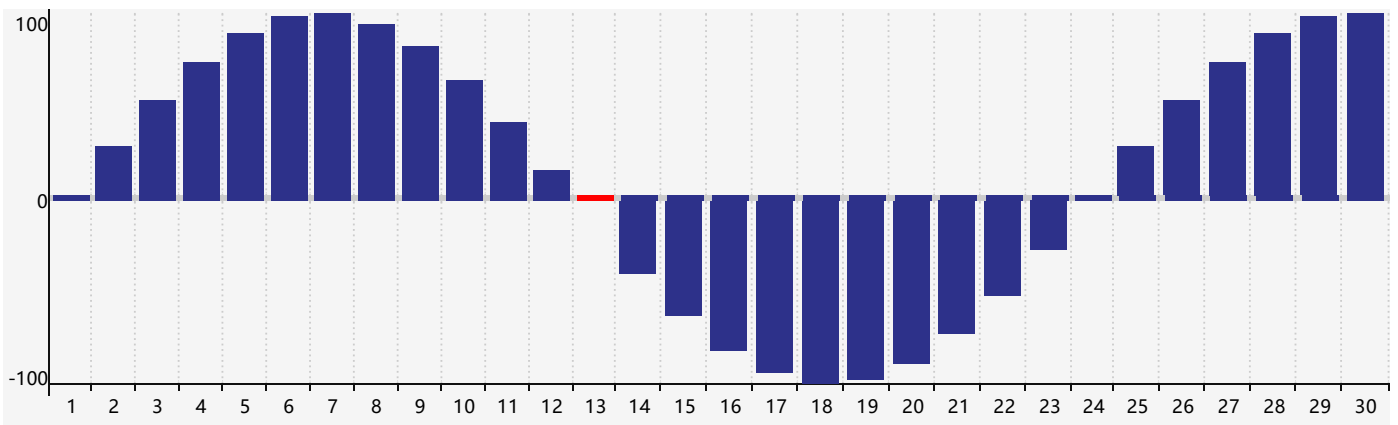

Septembre 2017 Calendrier de Biorythme Intellectuel

Septembre 2017 Calendrier Émotionnel de Biorythme

Septembre 2017 Calendrier de Biorythme Physique

Septembre 2017

DIM	LUN	MAR	MER	JEU	VEN	SAM
27	28	29	30	31	1	2
3	4	5	6 <small>Intellectuel Émotif</small>	7	8	9
10	11	12	13 <small>Physique</small>	14	15	16
17	18	19	20	21	22	23
24	25	26	27	28	29	30