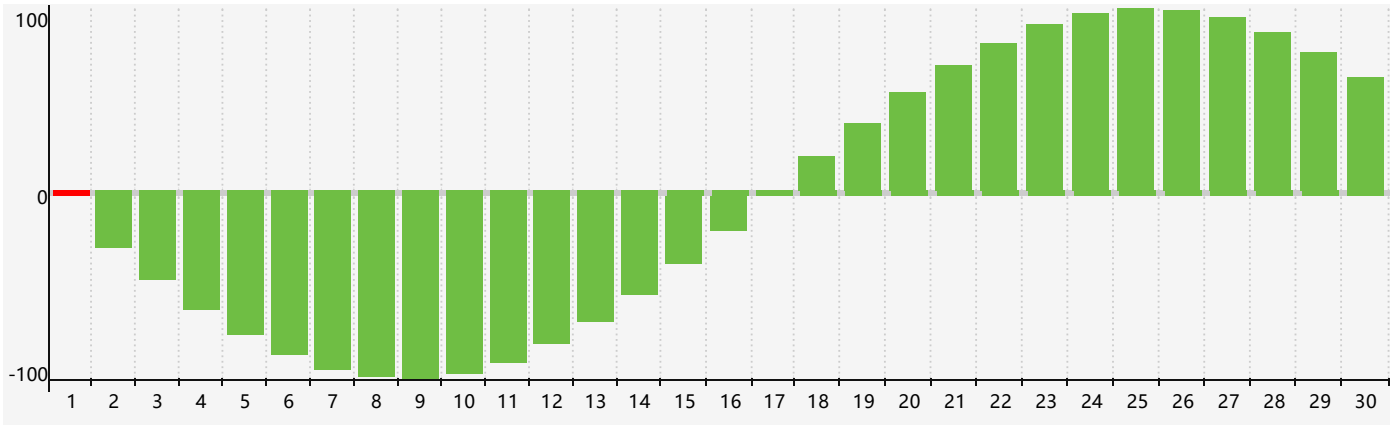

Septembre 2017 Calendrier de Biorythme Intellectuel

Septembre 2017 Calendrier Émotionnel de Biorythme

Septembre 2017 Calendrier de Biorythme Physique

Septembre 2017

DIM	LUN	MAR	MER	JEU	VEN	SAM
27	28	29	30 Émotif	31	1 Intellectuel	2
3	4	5	6	7	8	9
10	11	12	13	14 Physique	15	16
17	18	19	20	21	22	23
24	25	26	27 Émotif	28	29	30