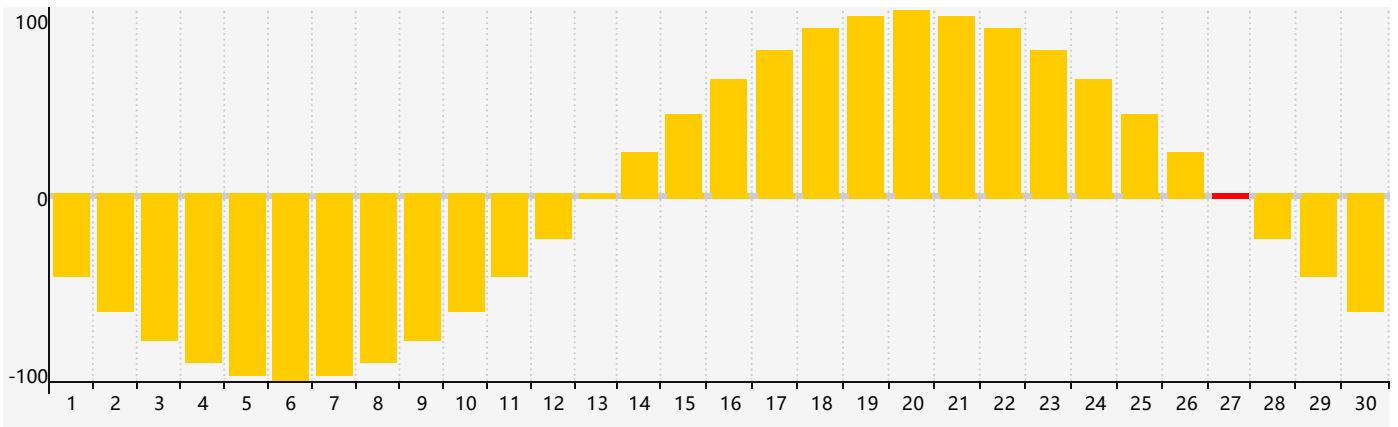

Septembre 2017 Calendrier de Biorythme Intellectuel

Septembre 2017 Calendrier Émotionnel de Biorythme

Septembre 2017 Calendrier de Biorythme Physique

Septembre 2017

DIM	LUN	MAR	MER	JEU	VEN	SAM
27	28	29	30 Émotif	31	1 Intellectuel	2
3	4	5	6	7	8	9
10	11	12	13	14 Physique	15	16
17	18	19	20	21	22	23
24	25	26	27 Émotif	28	29	30