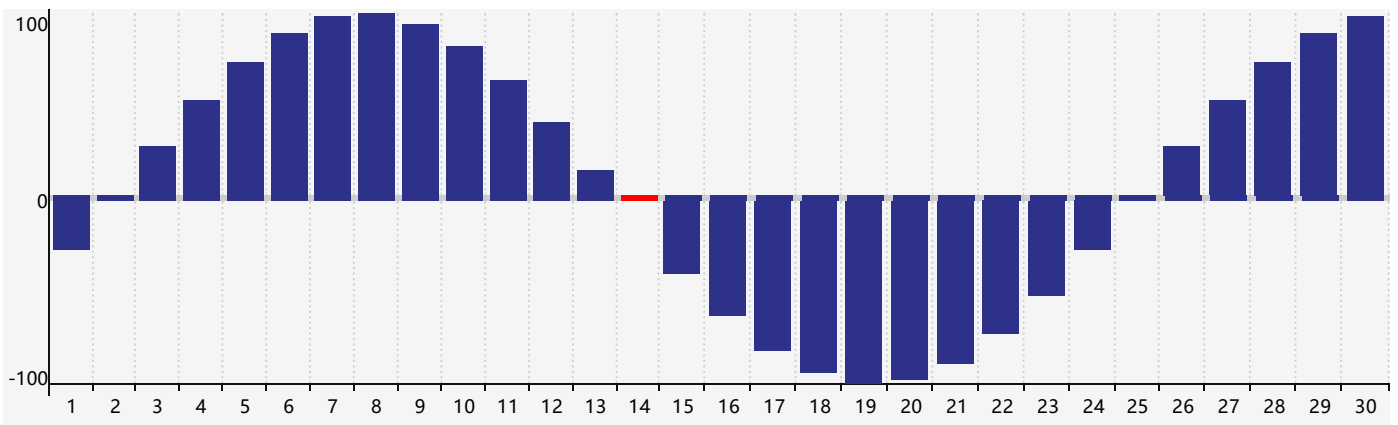

Septembre 2017 Calendrier de Biorythme Intellectuel

Septembre 2017 Calendrier Émotionnel de Biorythme

Septembre 2017 Calendrier de Biorythme Physique

Septembre 2017

DIM	LUN	MAR	MER	JEU	VEN	SAM
27	28	29	30 Émotif	31	1 Intellectuel	2
3	4	5	6	7	8	9
10	11	12	13	14 Physique	15	16
17	18	19	20	21	22	23
24	25	26	27 Émotif	28	29	30