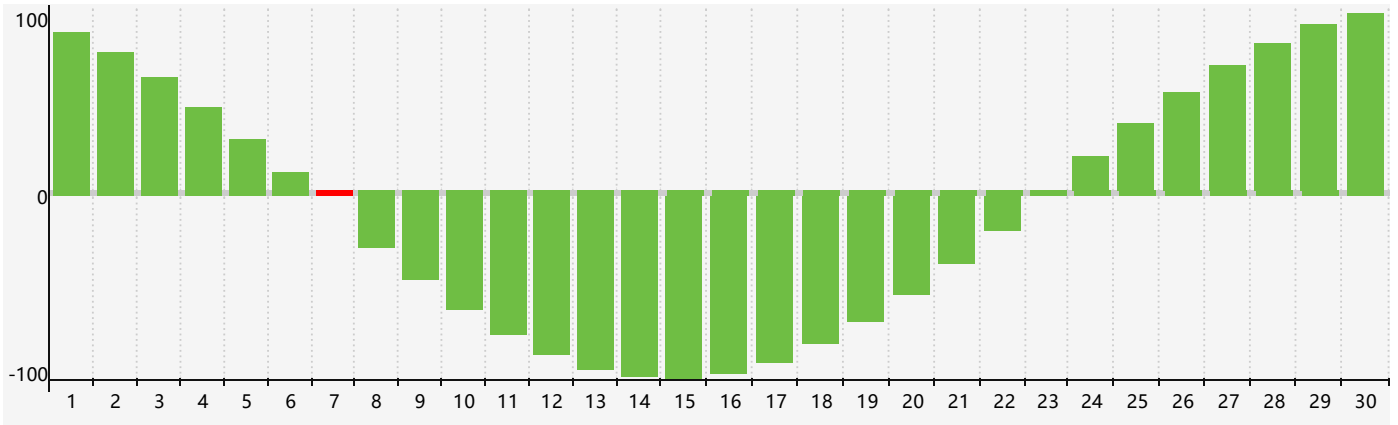

Septembre 2017 Calendrier de Biorythme Intellectuel

Septembre 2017 Calendrier Émotionnel de Biorythme

Septembre 2017 Calendrier de Biorythme Physique

Septembre 2017

DIM	LUN	MAR	MER	JEU	VEN	SAM
27	28	29	30	31 <small>Émotif</small>	1	2
3	4	5	6	7 <small>Intellectuel</small> <small>Physique</small>	8	9
10	11	12	13	14	15	16
17	18	19	20	21	22	23
24	25	26	27	28 <small>Émotif</small>	29	30 <small>Physique</small>