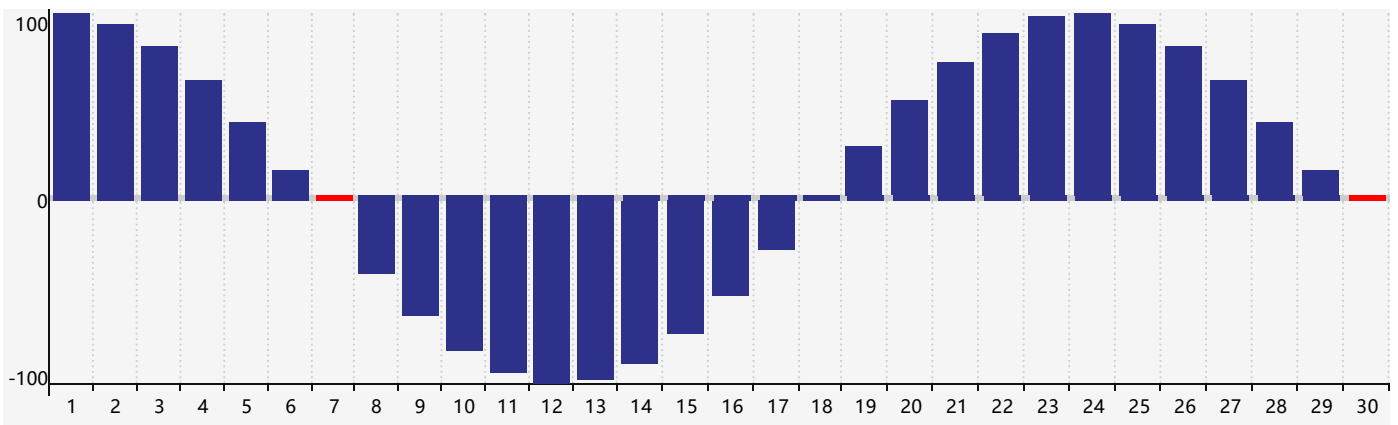

Septembre 2017 Calendrier de Biorythme Intellectuel

Septembre 2017 Calendrier Émotionnel de Biorythme

Septembre 2017 Calendrier de Biorythme Physique

Septembre 2017

DIM	LUN	MAR	MER	JEU	VEN	SAM
27	28	29	30	31 <small>Émotif</small>	1	2
3	4	5	6	7 <small>Intellectuel</small> <small>Physique</small>	8	9
10	11	12	13	14	15	16
17	18	19	20	21	22	23
24	25	26	27	28 <small>Émotif</small>	29	30 <small>Physique</small>