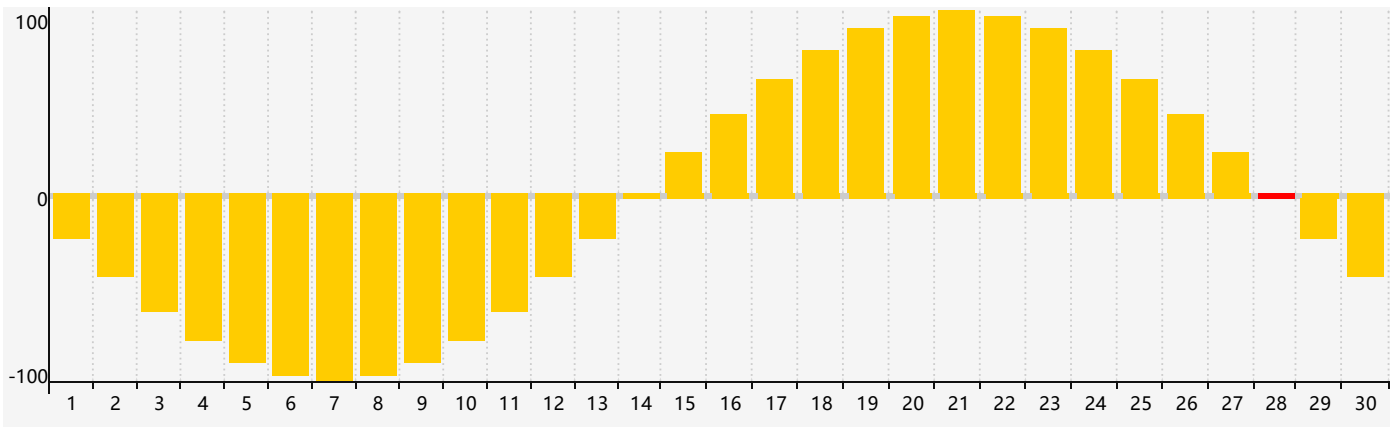

Septembre 2017 Calendrier de Biorythme Intellectuel

Septembre 2017 Calendrier Émotionnel de Biorythme

Septembre 2017 Calendrier de Biorythme Physique

Septembre 2017

DIM	LUN	MAR	MER	JEU	VEN	SAM
27	28	29	30	31 <small>Émotif</small>	1	2
3	4	5	6	7 <small>Intellectuel</small> <small>Physique</small>	8	9
10	11	12	13	14	15	16
17	18	19	20	21	22	23
24	25	26	27	28 <small>Émotif</small>	29	30 <small>Physique</small>