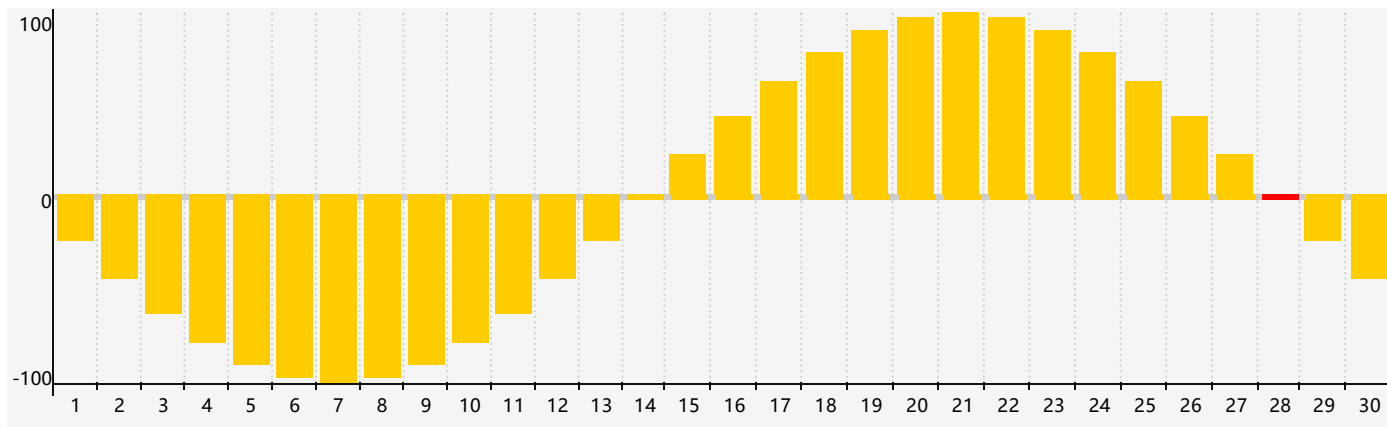

Septembre 2017 Calendrier Émotionnel de Biorythme

Septembre 2017

DIM	LUN	MAR	MER	JEU	VEN	SAM
27	28	29	30	31 <small>Émotif</small>	1	2
3	4	5	6	7	8	9
10	11	12	13	14	15	16
17	18	19	20	21	22	23
24	25	26	27	28 <small>Émotif</small>	29	30