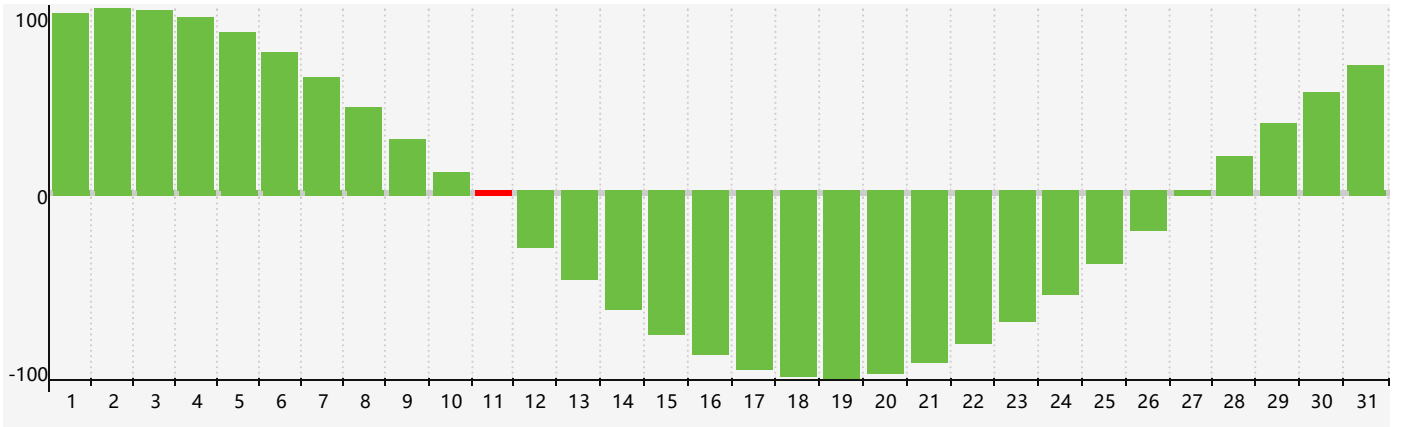

Janvier 2018 Calendrier de Biorythme Intellectuel

Janvier 2018

DIM	LUN	MAR	MER	JEU	VEN	SAM
31	1	2	3	4	5	6
7	8	9	10	11 Intellectuel	12	13
14	15	16	17	18	19	20
21	22	23	24	25	26	27
28	29	30	31	1	2	3