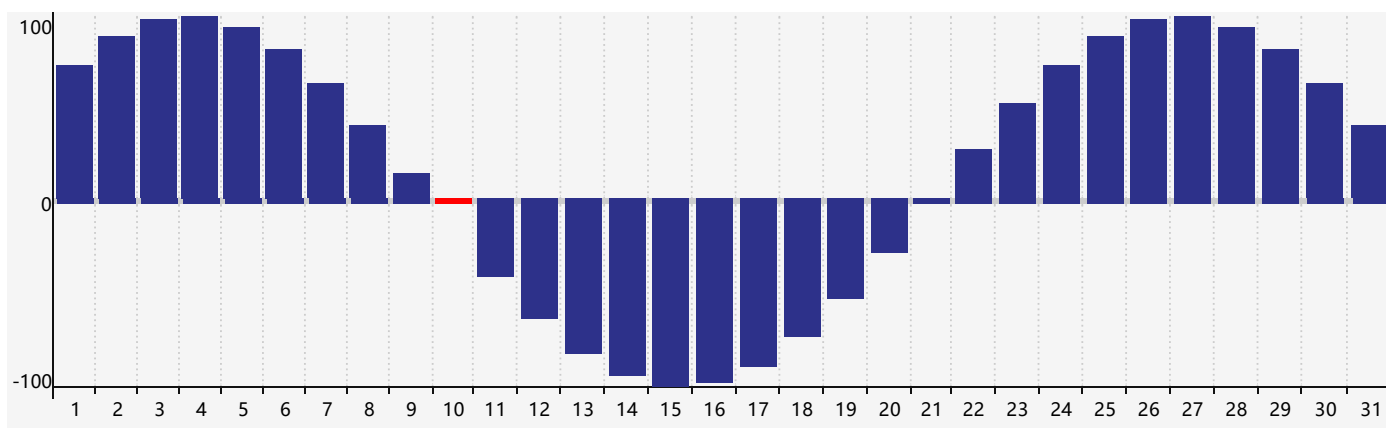

Octobre 2018 Calendrier de Biorythme Intellectuel

Octobre 2018 Calendrier Émotionnel de Biorythme

Octobre 2018 Calendrier de Biorythme Physique

Octobre 2018

DIM	LUN	MAR	MER	JEU	VEN	SAM
30 <small>Intellectuel</small> 	1 	2 	3 	4 	5 	6 
7 	8 	9 	10 <small>Physique</small> 	11 	12 	13 
14 	15 	16 	17 	18 <small>Émotif</small> 	19 	20 
21 	22 	23 	24 	25 	26 	27 
28 	29 	30 	31 	1 	2 <small>Intellectuel</small> 	3 <small>Physique</small> 