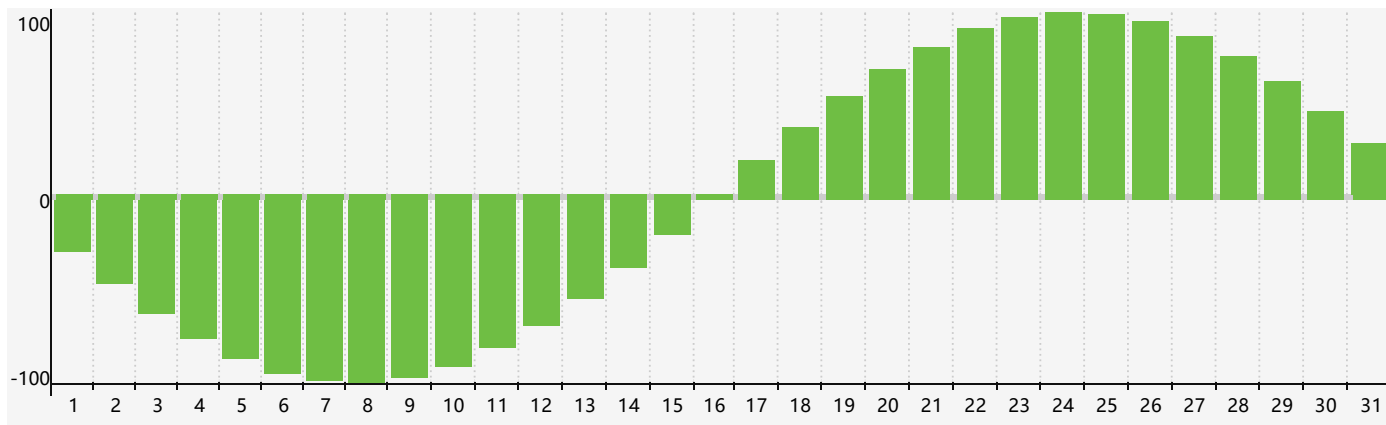

Octobre 2018 Calendrier de Biorythme Intellectuel

Octobre 2018 Calendrier Émotionnel de Biorythme

Octobre 2018 Calendrier de Biorythme Physique

Octobre 2018

DIM	LUN	MAR	MER	JEU	VEN	SAM
30 <small>Intellectuel</small> 	1 	2 	3 	4 	5 	6 
7 	8 	9 	10 <small>Physique</small> 	11 	12 	13 
14 	15 	16 	17 	18 <small>Émotif</small> 	19 	20 
21 	22 	23 	24 	25 	26 	27 
28 	29 	30 	31 	1 	2 <small>Intellectuel</small> 	3 <small>Physique</small> 