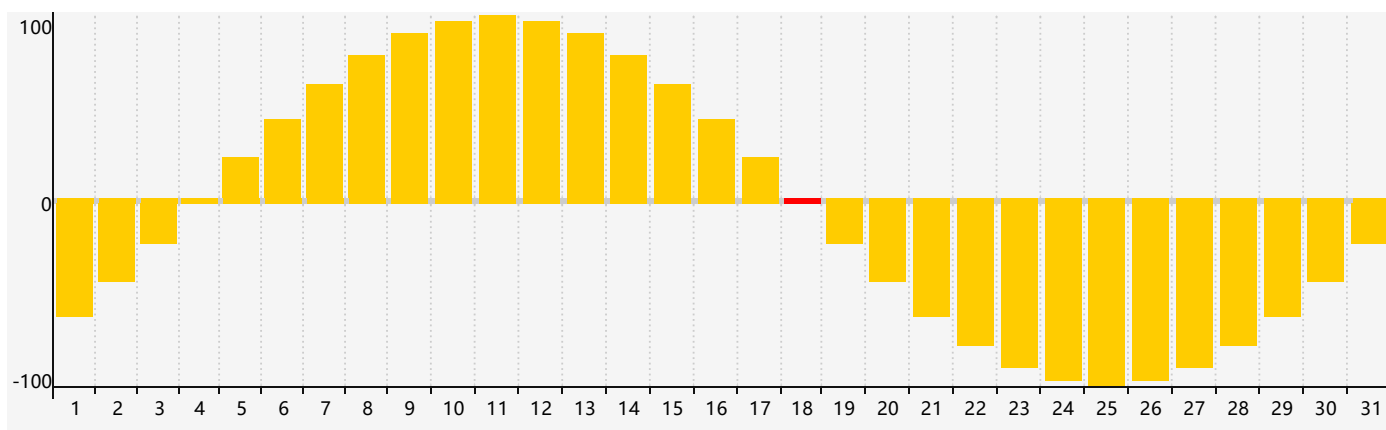

Octobre 2018 Calendrier de Biorythme Intellectuel

Octobre 2018 Calendrier Émotionnel de Biorythme

Octobre 2018 Calendrier de Biorythme Physique

Octobre 2018

DIM	LUN	MAR	MER	JEU	VEN	SAM
30 <small>Intellectuel</small> 	1 	2 	3 	4 	5 	6 
7 	8 	9 	10 <small>Physique</small> 	11 	12 	13 
14 	15 	16 	17 	18 <small>Émotif</small> 	19 	20 
21 	22 	23 	24 	25 	26 	27 
28 	29 	30 	31 	1 	2 <small>Intellectuel</small> 	3 <small>Physique</small> 