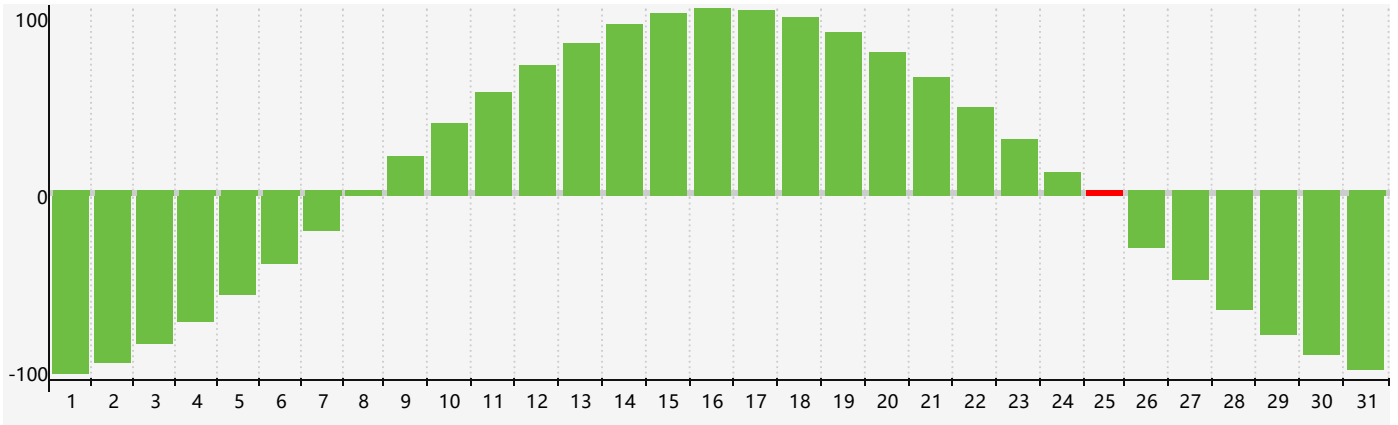

Octobre 2018 Calendrier de Biorythme Intellectuel

Octobre 2018 Calendrier Émotionnel de Biorythme

Octobre 2018 Calendrier de Biorythme Physique

Octobre 2018

DIM	LUN	MAR	MER	JEU	VEN	SAM
30 	1 	2 	3 Émotif 	4 	5 	6 
7 	8 	9 	10 	11 	12 	13 
14 	15 	16 	17 	18 	19 	20 
21 Physique 	22 	23 	24 	25 Intellectuel 	26 	27 
28 	29 	30 	31 Émotif 	1 	2 	3 