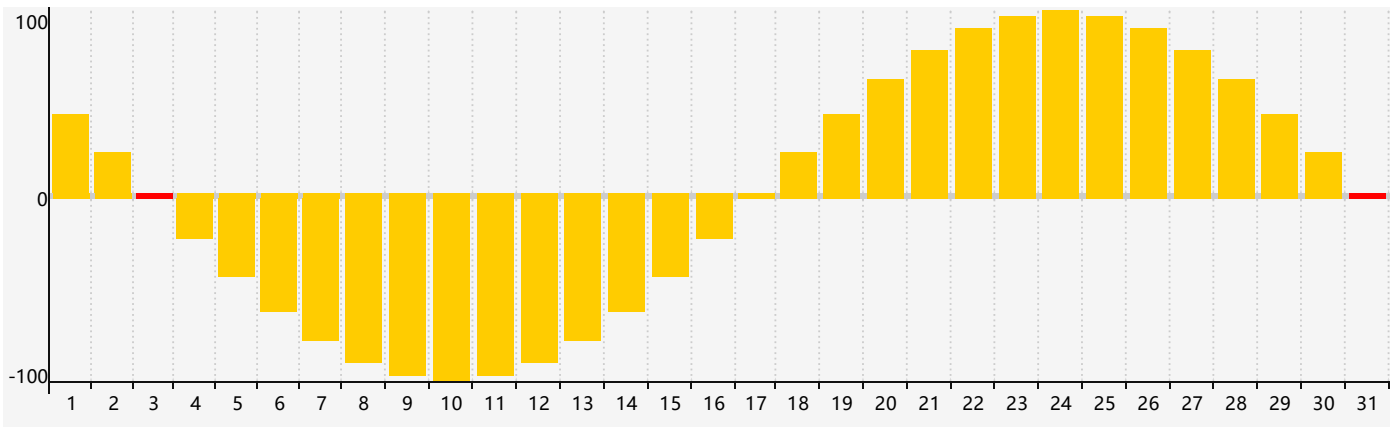

Octobre 2018 Calendrier de Biorythme Intellectuel

Octobre 2018 Calendrier Émotionnel de Biorythme

Octobre 2018 Calendrier de Biorythme Physique

Octobre 2018

DIM	LUN	MAR	MER	JEU	VEN	SAM
30 	1 	2 	3 Émotif 	4 	5 	6 
7 	8 	9 	10 	11 	12 	13 
14 	15 	16 	17 	18 	19 	20 
21 Physique 	22 	23 	24 	25 Intellectuel 	26 	27 
28 	29 	30 	31 Émotif 	1 	2 	3 