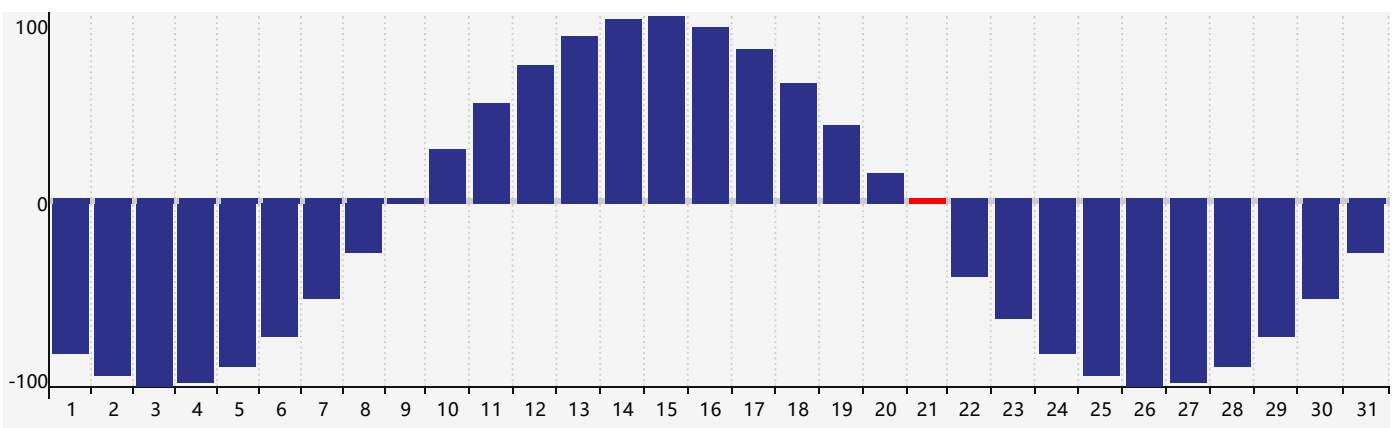

Octobre 2018 Calendrier de Biorythme Intellectuel

Octobre 2018 Calendrier Émotionnel de Biorythme

Octobre 2018 Calendrier de Biorythme Physique

Octobre 2018

DIM	LUN	MAR	MER	JEU	VEN	SAM
30 	1 	2 	3 Émotif 	4 	5 	6 
7 	8 	9 	10 	11 	12 	13 
14 	15 	16 	17 	18 	19 	20 
21 Physique 	22 	23 	24 	25 Intellectuel 	26 	27 
28 	29 	30 	31 Émotif 	1 	2 	3 