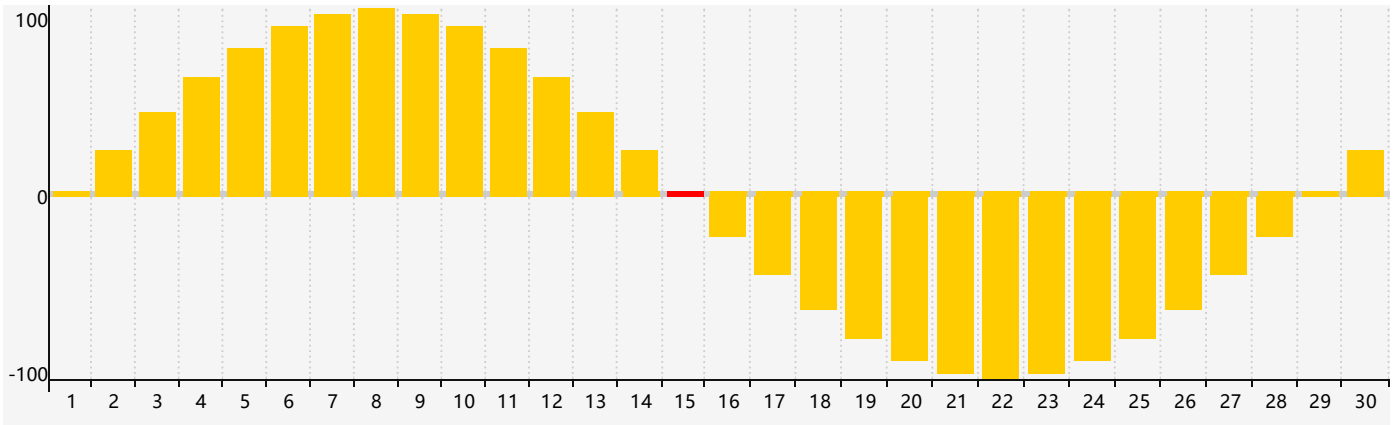

Novembre 2018 Calendrier de Biorythme Intellectuel

Novembre 2018 Calendrier Émotionnel de Biorythme

Novembre 2018 Calendrier de Biorythme Physique

Novembre 2018

DIM	LUN	MAR	MER	JEU	VEN	SAM
28 	29 	30 	31 	1 	2 Intellectuel Physique 	3 
4 	5 	6 	7 	8 	9 	10 
11 	12 	13 	14 	15 Émotif 	16 	17 
18 	19 	20 	21 	22 	23 	24 
25 Physique 	26 	27 	28 	29 	30 	1 