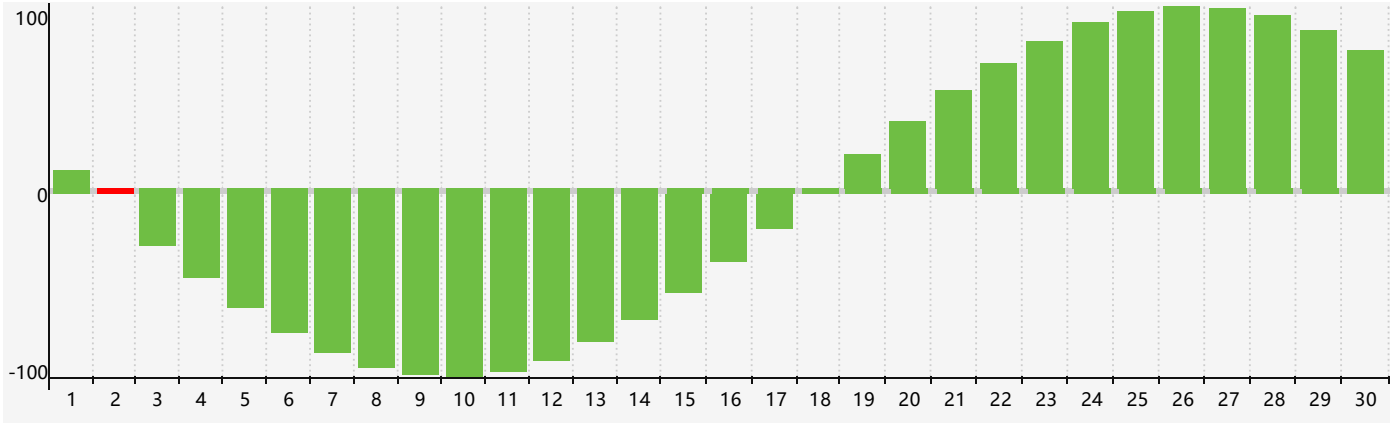

Novembre 2018 Calendrier de Biorythme Intellectuel

Novembre 2018 Calendrier Émotionnel de Biorythme

Novembre 2018 Calendrier de Biorythme Physique

Novembre 2018

DIM	LUN	MAR	MER	JEU	VEN	SAM
28 	29 	30 	31 	1 	2 Intellectuel Physique 	3 
4 	5 	6 	7 	8 	9 	10 
11 	12 	13 	14 	15 Émotif 	16 	17 
18 	19 	20 	21 	22 	23 	24 
25 Physique 	26 	27 	28 	29 	30 	1 