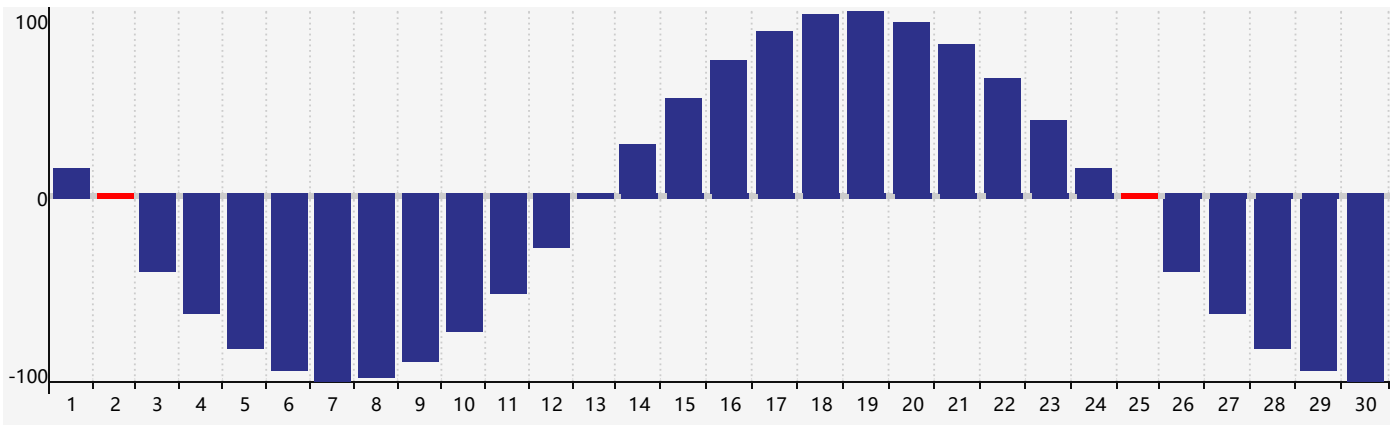

Novembre 2018 Calendrier de Biorythme Intellectuel

Novembre 2018 Calendrier Émotionnel de Biorythme

Novembre 2018 Calendrier de Biorythme Physique

Novembre 2018

DIM	LUN	MAR	MER	JEU	VEN	SAM
28 	29 	30 	31 	1 	2 Intellectuel Physique 	3 
4 	5 	6 	7 	8 	9 	10 
11 	12 	13 	14 	15 Émotif 	16 	17 
18 	19 	20 	21 	22 	23 	24 
25 Physique 	26 	27 	28 	29 	30 	1 