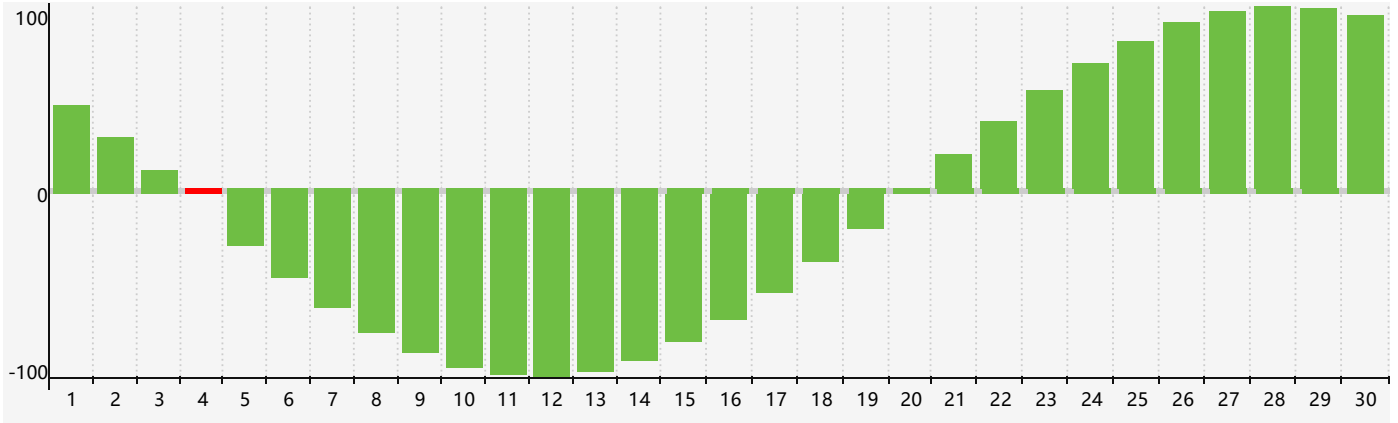

Novembre 2018 Calendrier de Biorythme Intellectuel

Novembre 2018 Calendrier Émotionnel de Biorythme

Novembre 2018 Calendrier de Biorythme Physique

Novembre 2018

DIM	LUN	MAR	MER	JEU	VEN	SAM
28	29	30	31	1	2	3
4 Intellectuel	5	6	7	8	9	10
11	12	13	14 Physique	15	16	17
18	19	20	21	22 Émotif	23	24
25	26	27	28	29	30	1