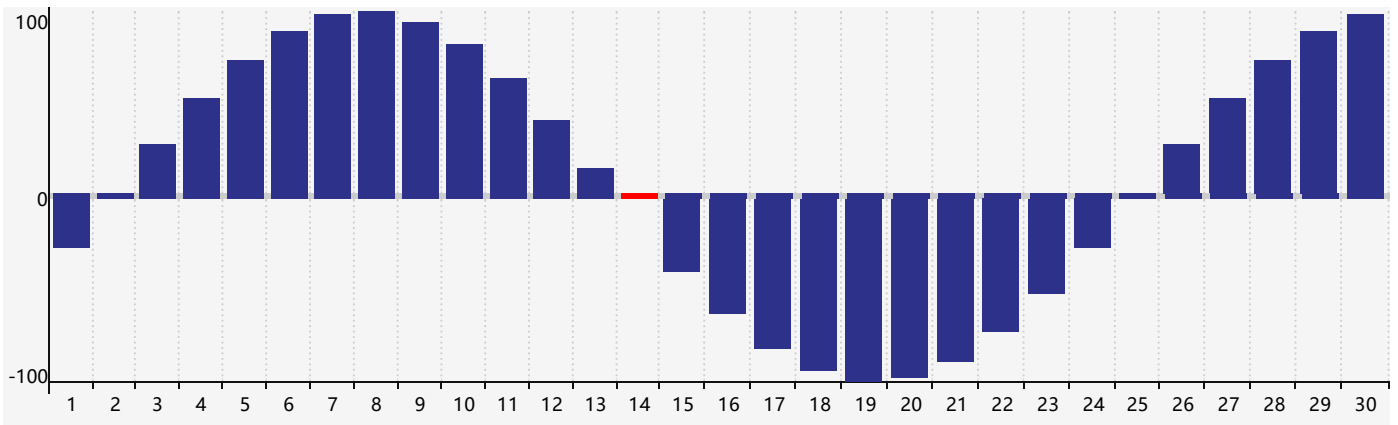

Novembre 2018 Calendrier de Biorythme Intellectuel

Novembre 2018 Calendrier Émotionnel de Biorythme

Novembre 2018 Calendrier de Biorythme Physique

Novembre 2018

DIM	LUN	MAR	MER	JEU	VEN	SAM
28	29	30	31	1	2	3
4 Intellectuel	5	6	7	8	9	10
11	12	13	14 Physique	15	16	17
18	19	20	21	22 Émotif	23	24
25	26	27	28	29	30	1