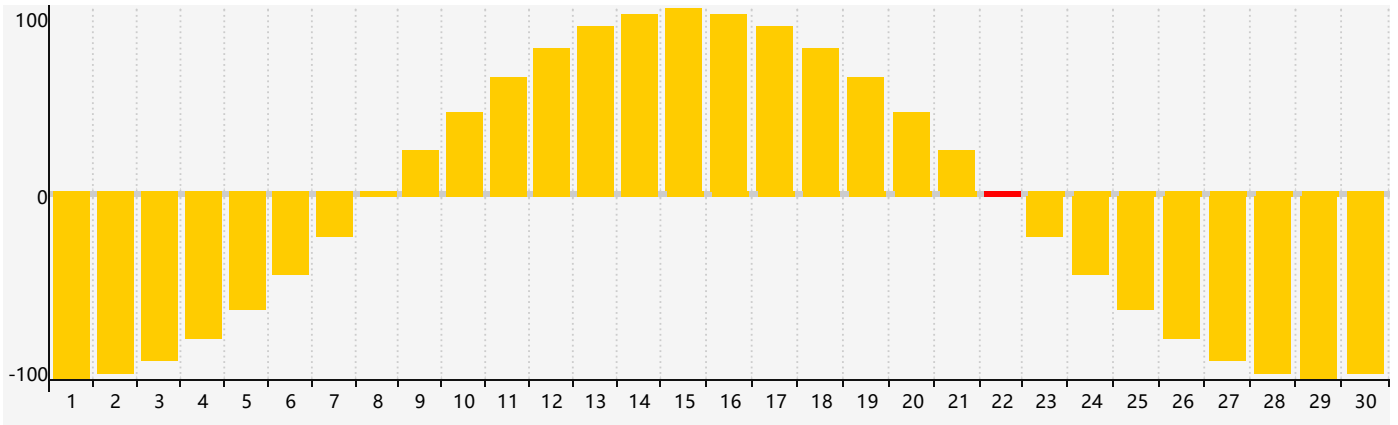

Novembre 2018 Calendrier de Biorythme Intellectuel

Novembre 2018 Calendrier Émotionnel de Biorythme

Novembre 2018 Calendrier de Biorythme Physique

Novembre 2018

DIM	LUN	MAR	MER	JEU	VEN	SAM
28	29	30	31	1	2	3
4 Intellectuel	5	6	7	8	9	10
11	12	13	14 Physique	15	16	17
18	19	20	21	22 Émotif	23	24
25	26	27	28	29	30	1