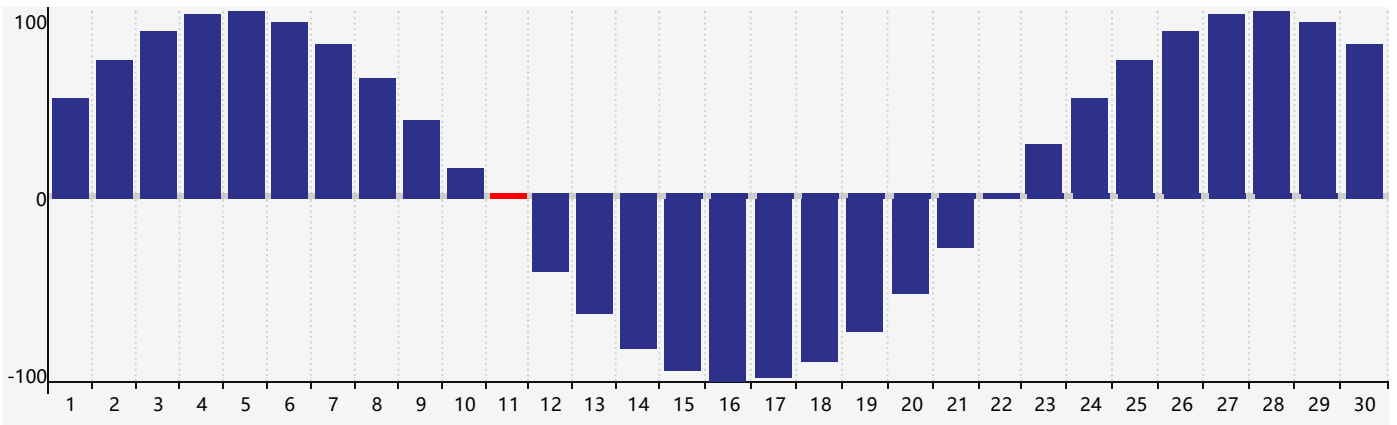

Novembre 2018 Calendrier de Biorythme Intellectuel

Novembre 2018 Calendrier Émotionnel de Biorythme

Novembre 2018 Calendrier de Biorythme Physique

Novembre 2018

DIM	LUN	MAR	MER	JEU	VEN	SAM
28	29	30	31	1	2	3
4	5	6	7	8	9	10
11 Physique	12	13 Émotif	14	15	16	17
18	19	20 Intellectuel	21	22	23	24
25	26	27	28	29	30	1