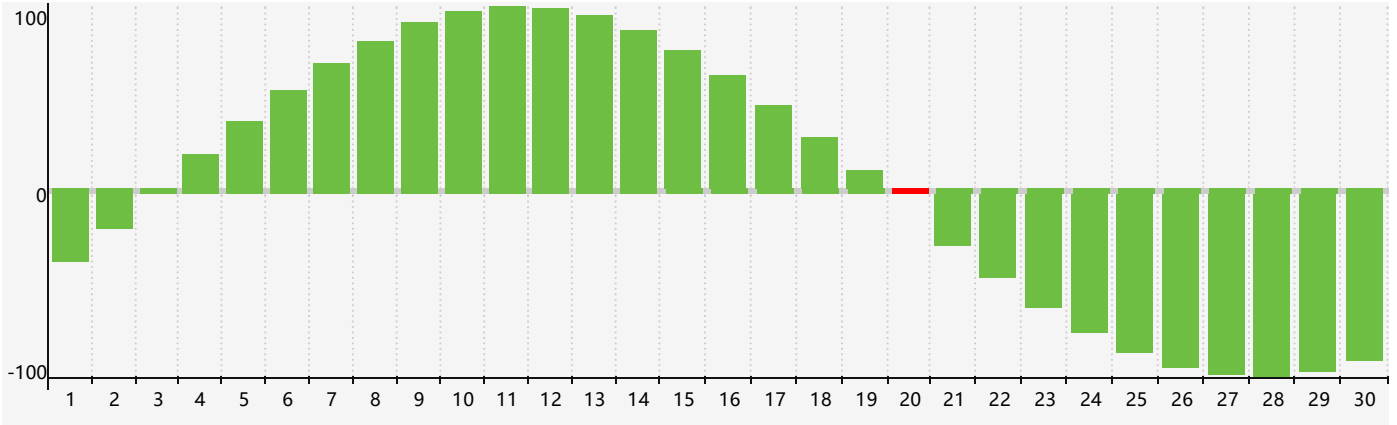

Novembre 2018 Calendrier de Biorythme Intellectuel

Novembre 2018 Calendrier Émotionnel de Biorythme

Novembre 2018 Calendrier de Biorythme Physique

Novembre 2018

DIM	LUN	MAR	MER	JEU	VEN	SAM
28	29	30	31	1	2	3
4	5	6	7	8	9	10
11 Physique	12	13 Émotif	14	15	16	17
18	19	20 Intellectuel	21	22	23	24
25	26	27	28	29	30	1