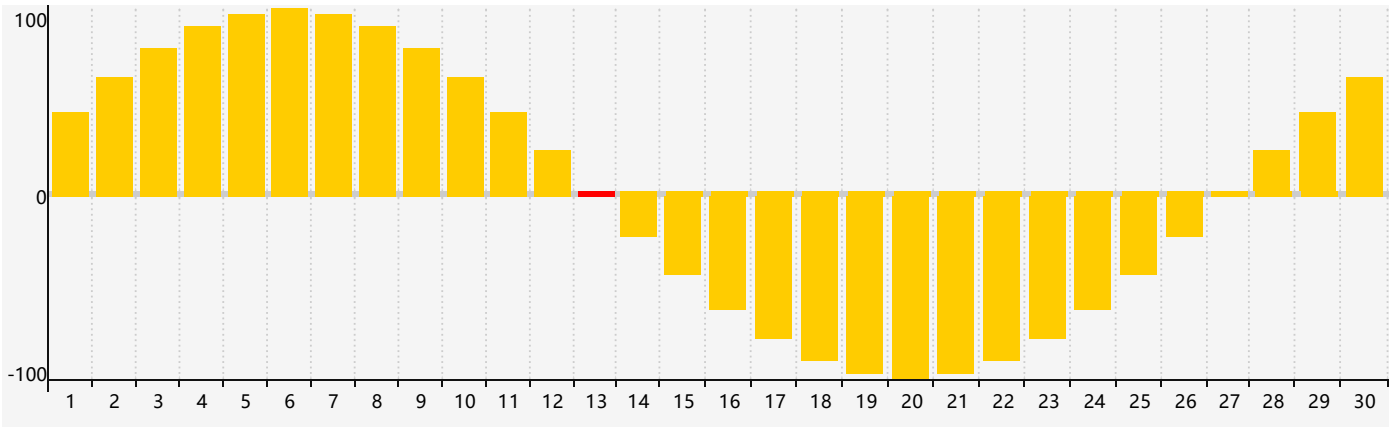

Novembre 2018 Calendrier de Biorythme Intellectuel

Novembre 2018 Calendrier Émotionnel de Biorythme

Novembre 2018 Calendrier de Biorythme Physique

Novembre 2018

DIM	LUN	MAR	MER	JEU	VEN	SAM
28	29	30	31	1	2	3
4	5	6	7	8	9	10
11 Physique	12	13 Émotif	14	15	16	17
18	19	20 Intellectuel	21	22	23	24
25	26	27	28	29	30	1