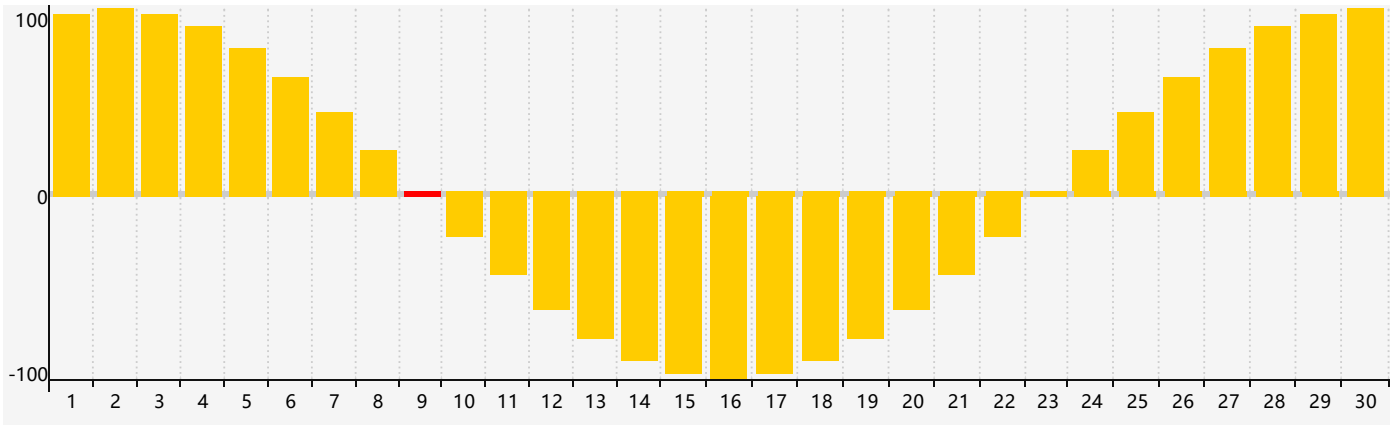

Novembre 2018 Calendrier de Biorythme Intellectuel

Novembre 2018 Calendrier Émotionnel de Biorythme

Novembre 2018 Calendrier de Biorythme Physique

Novembre 2018

DIM	LUN	MAR	MER	JEU	VEN	SAM
28	29	30	31 <small>Physique</small>	1	2 <small>Intellectuel</small>	3
4	5	6	7	8	9 <small>Émotif</small>	10
11	12	13	14	15	16	17
18	19	20	21	22	23 <small>Physique</small>	24
25	26	27	28	29	30	1