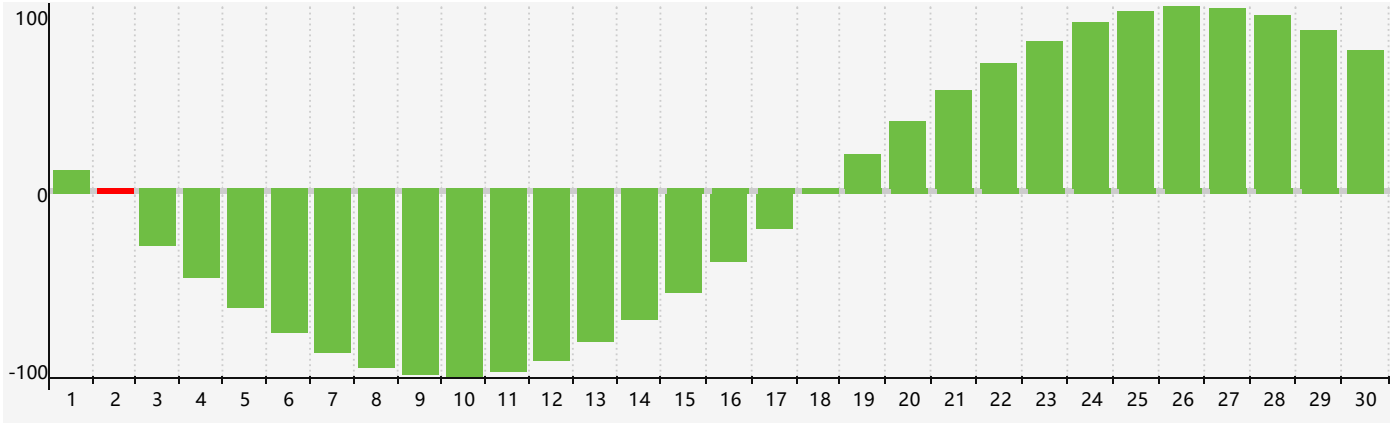

Novembre 2018 Calendrier de Biorythme Intellectuel

Novembre 2018 Calendrier Émotionnel de Biorythme

Novembre 2018 Calendrier de Biorythme Physique

Novembre 2018

DIM	LUN	MAR	MER	JEU	VEN	SAM
28	29	30	31 <small>Physique</small>	1	2 <small>Intellectuel</small>	3
4	5	6	7	8	9 <small>Émotif</small>	10
11	12	13	14	15	16	17
18	19	20	21	22	23 <small>Physique</small>	24
25	26	27	28	29	30	1