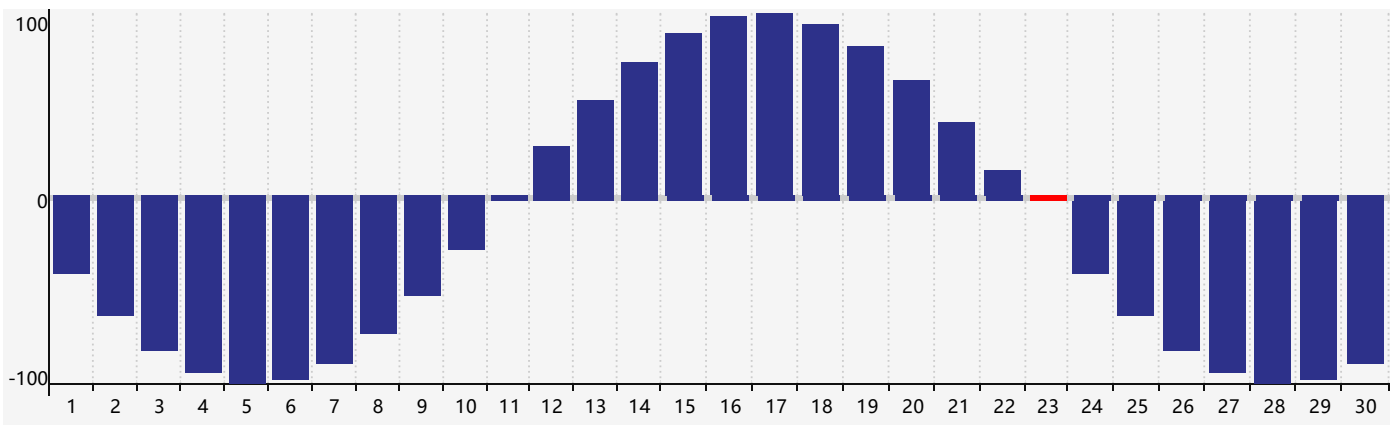

Novembre 2018 Calendrier de Biorythme Intellectuel

Novembre 2018 Calendrier Émotionnel de Biorythme

Novembre 2018 Calendrier de Biorythme Physique

Novembre 2018

DIM	LUN	MAR	MER	JEU	VEN	SAM
28	29	30	31 <small>Physique</small>	1	2 <small>Intellectuel</small>	3
4	5	6	7	8	9 <small>Émotif</small>	10
11	12	13	14	15	16	17
18	19	20	21	22	23 <small>Physique</small>	24
25	26	27	28	29	30	1