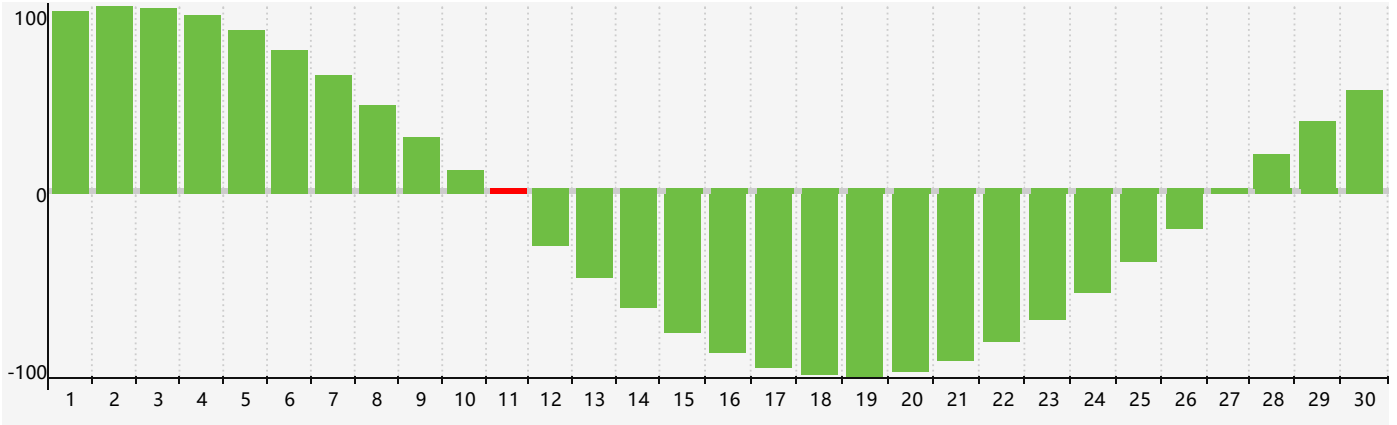

Novembre 2018 Calendrier de Biorythme Intellectuel

Novembre 2018 Calendrier Émotionnel de Biorythme

Novembre 2018 Calendrier de Biorythme Physique

Novembre 2018

DIM	LUN	MAR	MER	JEU	VEN	SAM
28	29	30	31	1	2	3
4	5	6	7	8	9	10
11 Intellectuel	12 Physique	13	14 Émotif	15	16	17
18	19	20	21	22	23	24
25	26	27	28	29	30	1