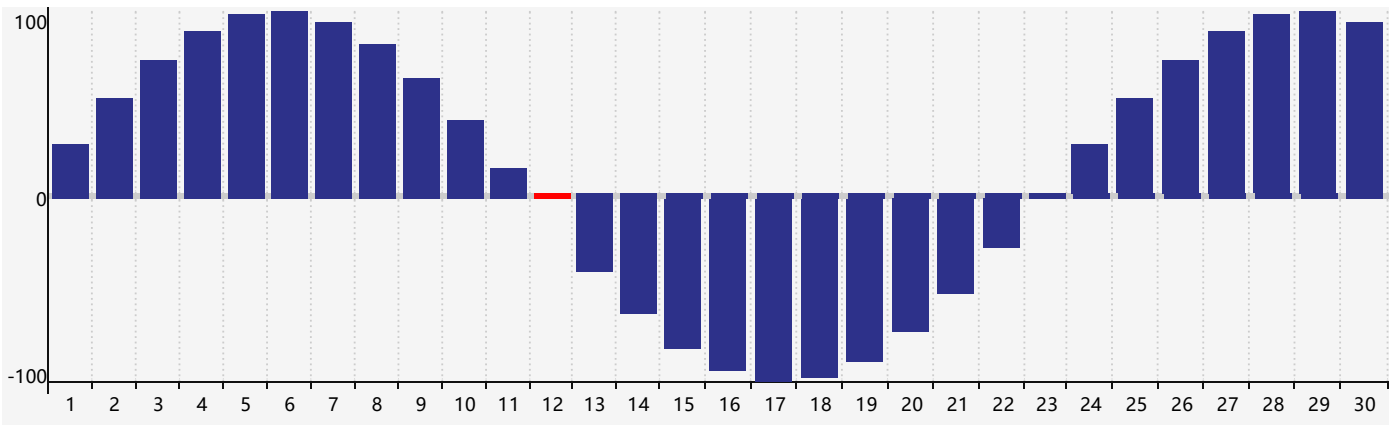

Novembre 2018 Calendrier de Biorythme Intellectuel

Novembre 2018 Calendrier Émotionnel de Biorythme

Novembre 2018 Calendrier de Biorythme Physique

Novembre 2018

DIM	LUN	MAR	MER	JEU	VEN	SAM
28	29	30	31	1	2	3
4	5	6	7	8	9	10
11 Intellectuel	12 Physique	13	14 Émotif	15	16	17
18	19	20	21	22	23	24
25	26	27	28	29	30	1