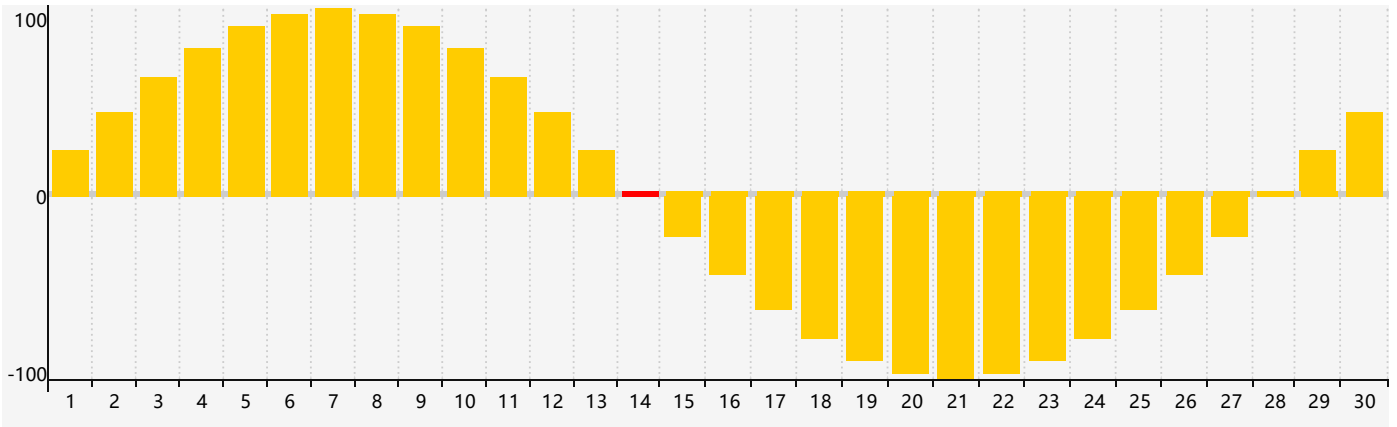

Novembre 2018 Calendrier de Biorythme Intellectuel

Novembre 2018 Calendrier Émotionnel de Biorythme

Novembre 2018 Calendrier de Biorythme Physique

Novembre 2018

DIM	LUN	MAR	MER	JEU	VEN	SAM
28	29	30	31	1	2	3
4	5	6	7	8	9	10
11 Intellectuel	12 Physique	13	14 Émotif	15	16	17
18	19	20	21	22	23	24
25	26	27	28	29	30	1