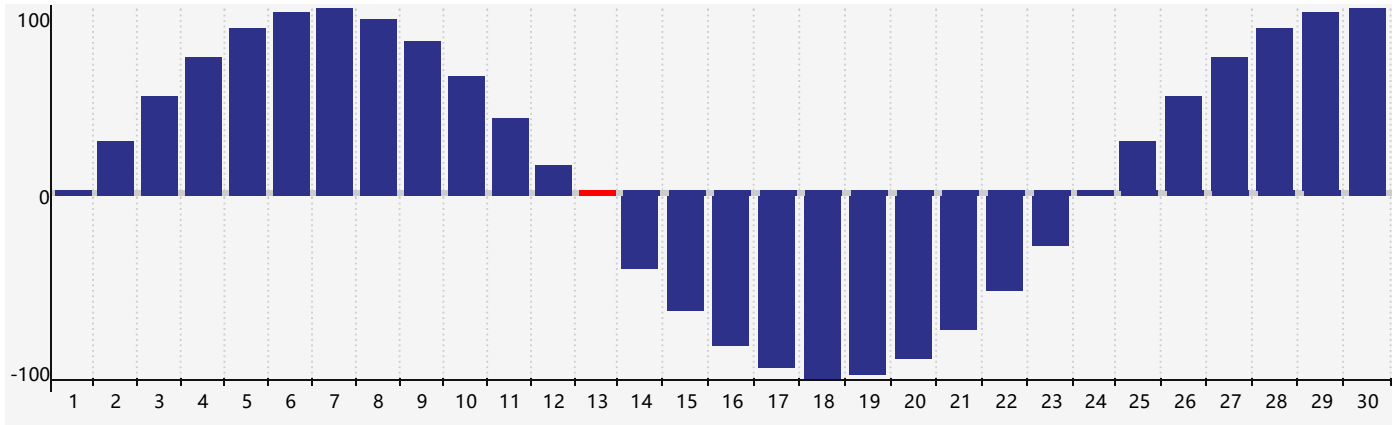

Novembre 2018 Calendrier de Biorythme Physique

Novembre 2018

DIM	LUN	MAR	MER	JEU	VEN	SAM
28	29	30	31	1	2	3
4	5	6	7	8	9	10
11	12	13 <small>Physique</small>	14	15	16	17
18	19	20	21	22	23	24
25	26	27	28	29	30	1