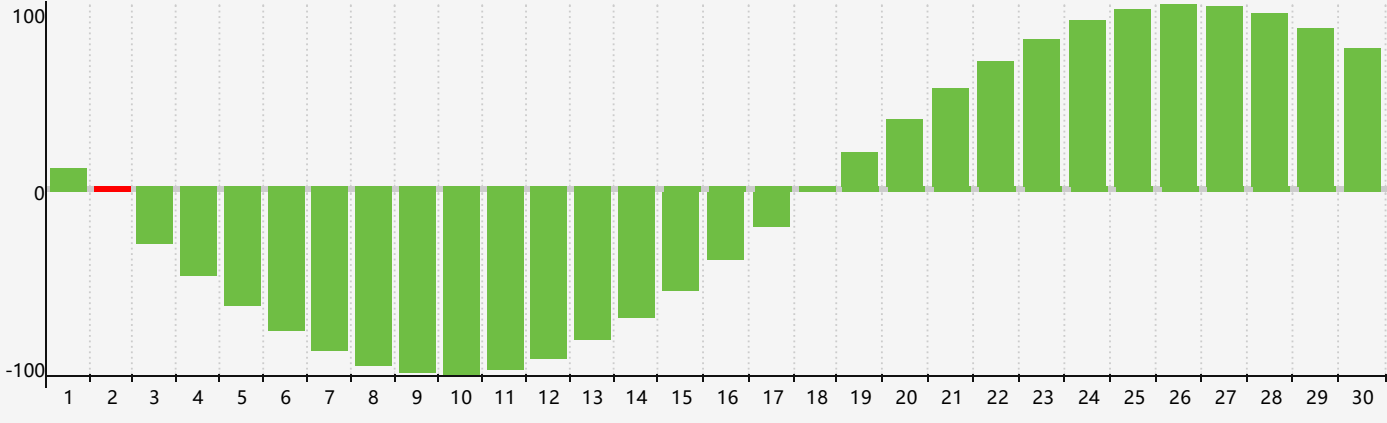

Novembre 2018 Calendrier de Biorythme Intellectuel

Novembre 2018

DIM	LUN	MAR	MER	JEU	VEN	SAM
28	29	30	31	1	2 <small>Intellectuel</small>	3
4	5	6	7	8	9	10
11	12	13	14	15	16	17
18	19	20	21	22	23	24
25	26	27	28	29	30	1