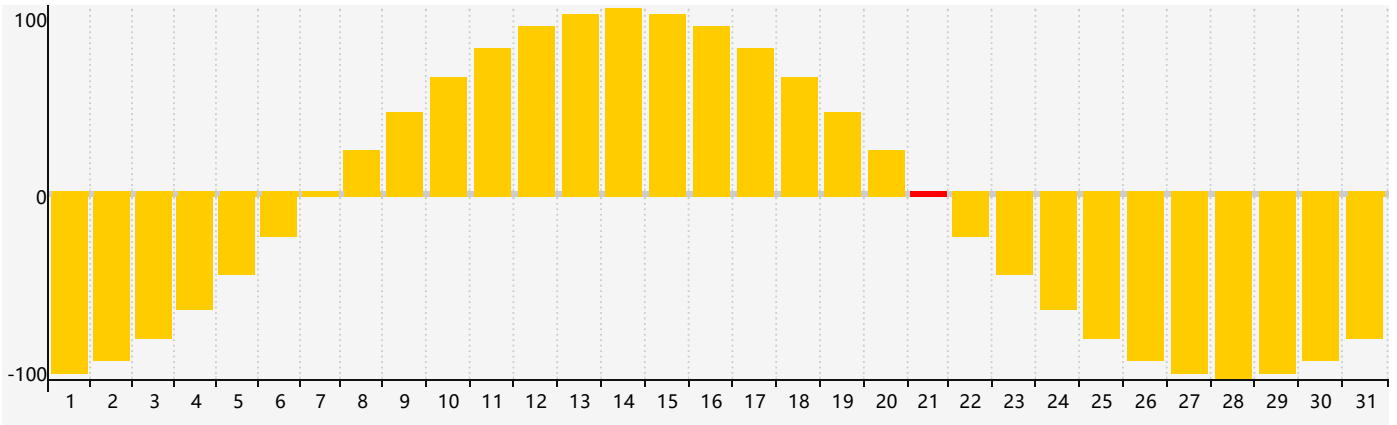

Décembre 2018 Calendrier de Biorythme Intellectuel

Décembre 2018 Calendrier Émotionnel de Biorythme

Décembre 2018 Calendrier de Biorythme Physique

Décembre 2018

DIM	LUN	MAR	MER	JEU	VEN	SAM
25	26	27	28	29	30	1
2	3	4 Physique	5	6	7	8
9	10	11	12	13	14	15
16	17	18	19	20	21 Émotif	22
23	24 Intellectuel	25	26	27 Physique	28	29
30	31	1	2	3	4	5