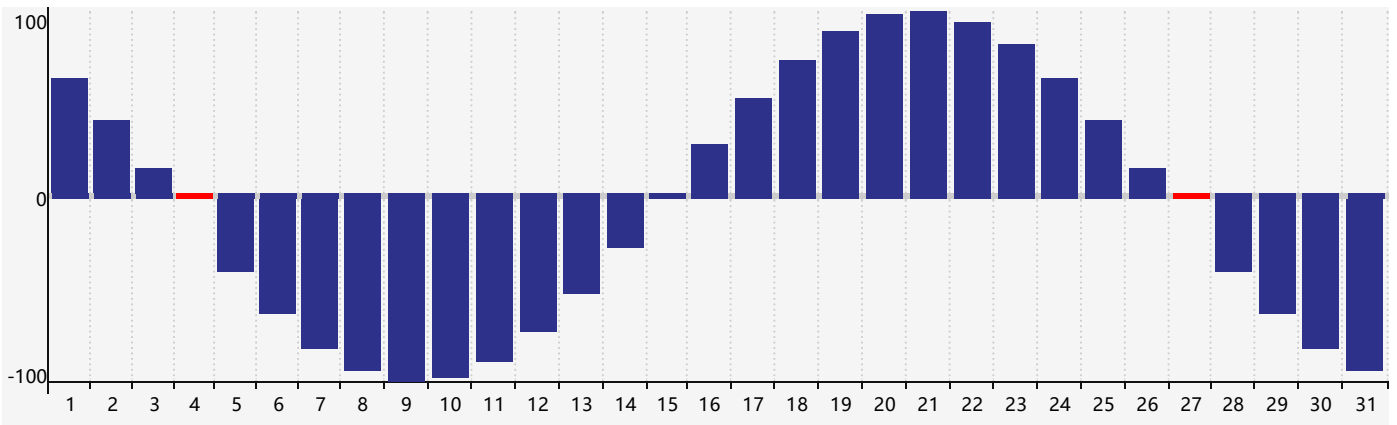

Décembre 2018 Calendrier de Biorythme Intellectuel

Décembre 2018 Calendrier Émotionnel de Biorythme

Décembre 2018 Calendrier de Biorythme Physique

Décembre 2018

DIM	LUN	MAR	MER	JEU	VEN	SAM
25	26	27	28	29	30	1
2	3	4 Physique	5	6	7	8
9	10	11	12	13	14	15
16	17	18	19	20	21 Émotif	22
23	24 Intellectuel	25	26	27 Physique	28	29
30	31	1	2	3	4	5