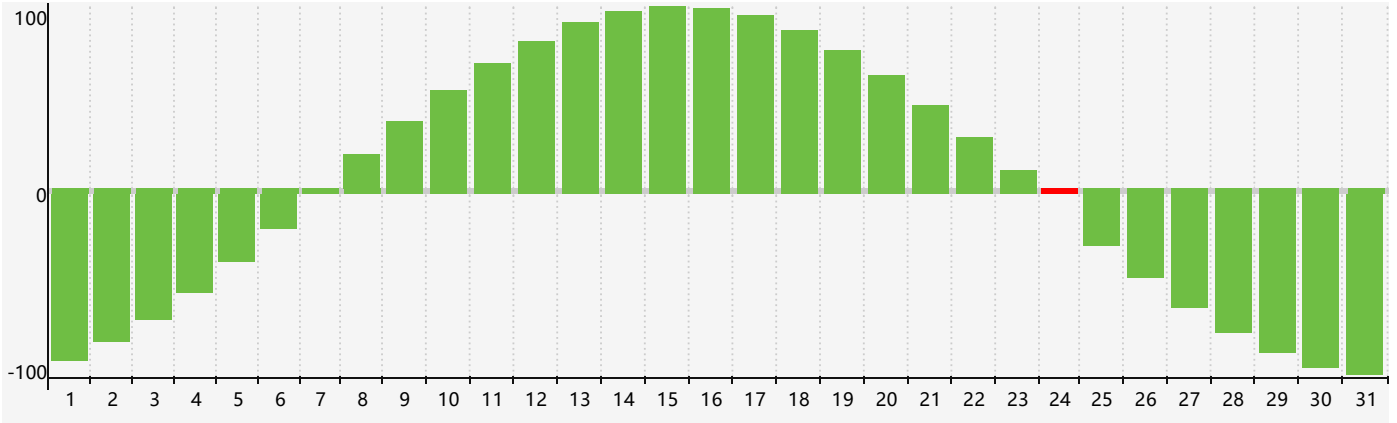

Décembre 2018 Calendrier de Biorythme Intellectuel

Décembre 2018 Calendrier Émotionnel de Biorythme

Décembre 2018 Calendrier de Biorythme Physique

Décembre 2018

DIM	LUN	MAR	MER	JEU	VEN	SAM
25	26	27	28	29	30	1
2	3	4 Physique	5	6	7	8
9	10	11	12	13	14	15
16	17	18	19	20	21 Émotif	22
23	24 Intellectuel	25	26	27 Physique	28	29
30	31	1	2	3	4	5