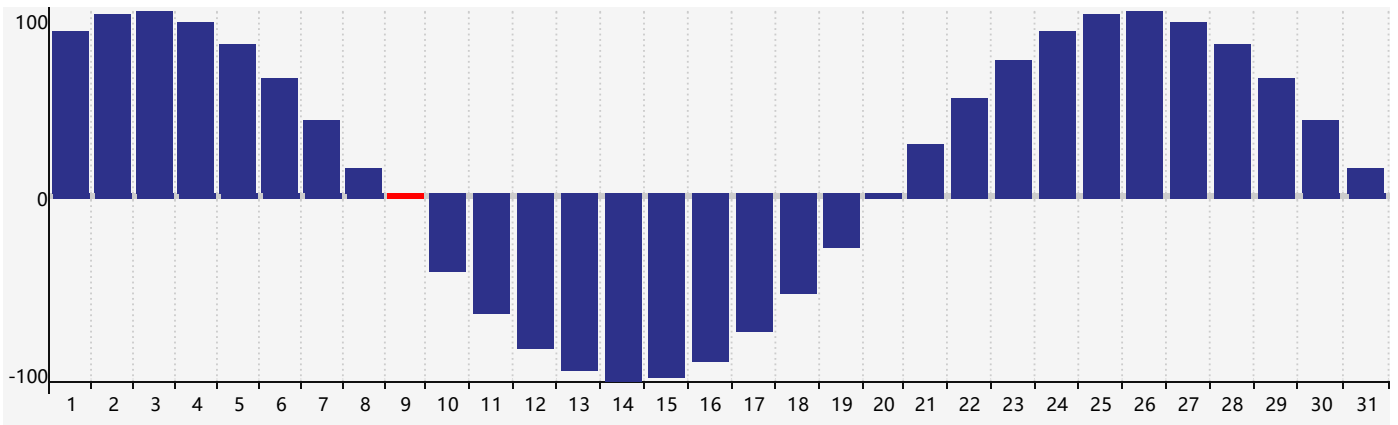

Décembre 2018 Calendrier de Biorythme Intellectuel

Décembre 2018 Calendrier Émotionnel de Biorythme

Décembre 2018 Calendrier de Biorythme Physique

Décembre 2018

DIM	LUN	MAR	MER	JEU	VEN	SAM
25	26	27	28	29	30	1
2	3 Émotif	4	5	6	7	8 Intellectuel
9 Physique	10	11	12	13	14	15
16	17	18	19	20	21	22
23	24	25	26	27	28	29
30	31 Émotif	1 Physique	2	3	4	5