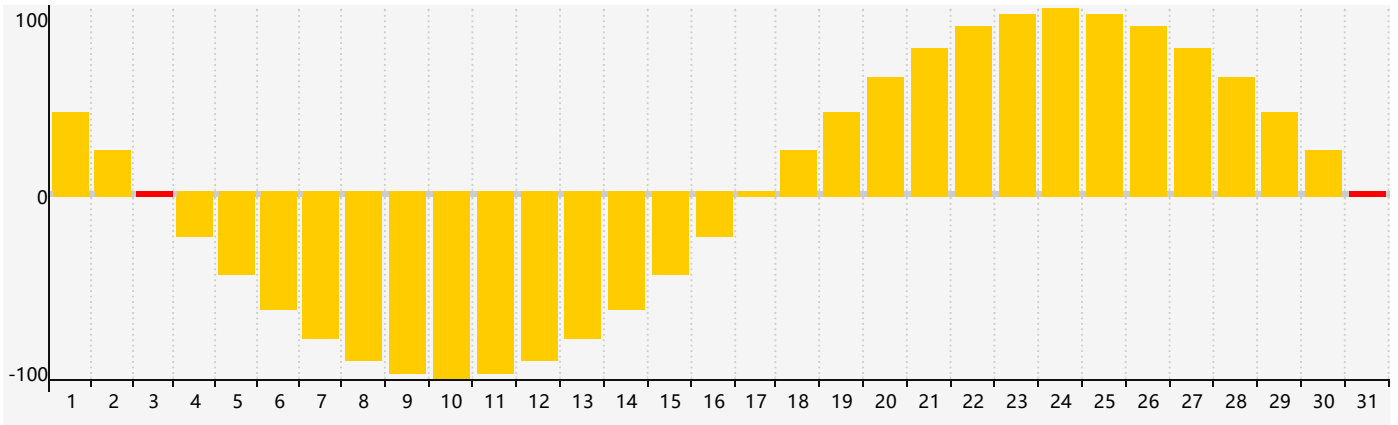

Décembre 2018 Calendrier de Biorythme Intellectuel

Décembre 2018 Calendrier Émotionnel de Biorythme

Décembre 2018 Calendrier de Biorythme Physique

Décembre 2018

DIM	LUN	MAR	MER	JEU	VEN	SAM
25	26	27	28	29	30	1
2	3 Émotif	4	5	6	7	8 Intellectuel
9 Physique	10	11	12	13	14	15
16	17	18	19	20	21	22
23	24	25	26	27	28	29
30	31 Émotif	1 Physique	2	3	4	5