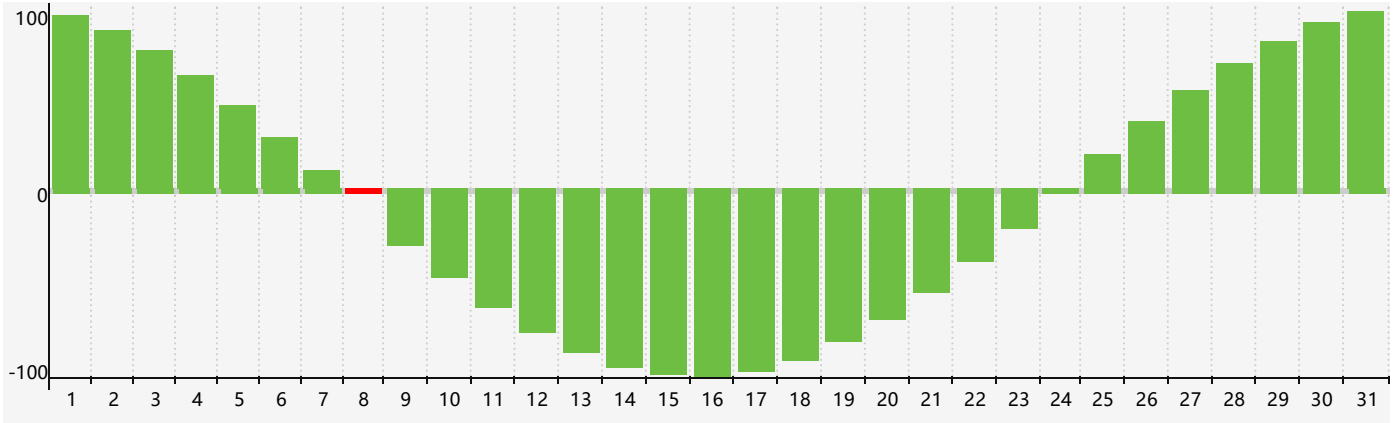

Décembre 2018 Calendrier de Biorythme Intellectuel

Décembre 2018 Calendrier Émotionnel de Biorythme

Décembre 2018 Calendrier de Biorythme Physique

Décembre 2018

DIM	LUN	MAR	MER	JEU	VEN	SAM
25	26	27	28	29	30	1
2	3 Émotif	4	5	6	7	8 Intellectuel
9 Physique	10	11	12	13	14	15
16	17	18	19	20	21	22
23	24	25	26	27	28	29
30	31 Émotif	1 Physique	2	3	4	5