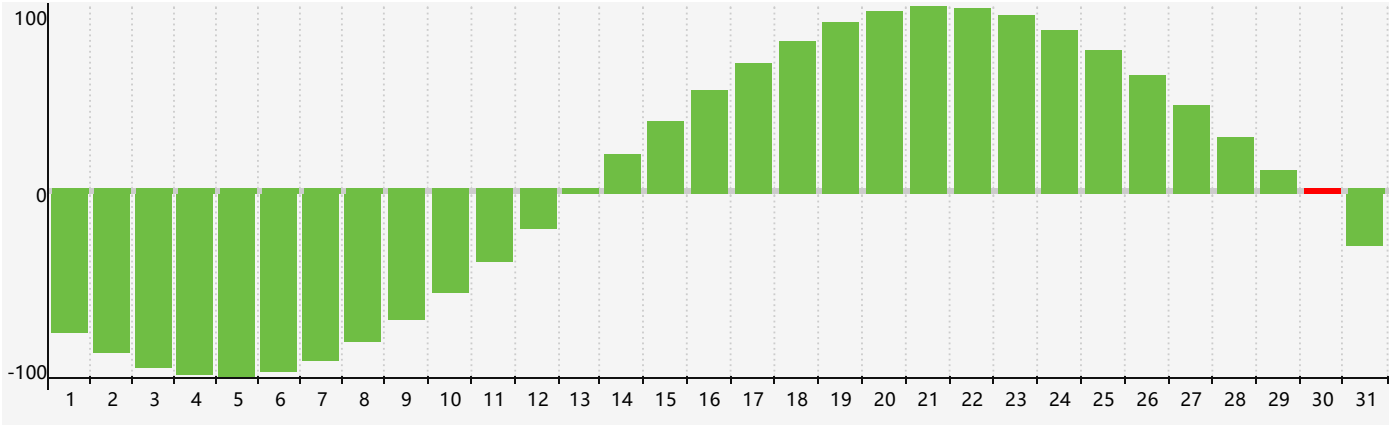

Décembre 2018 Calendrier de Biorythme Intellectuel

Décembre 2018 Calendrier Émotionnel de Biorythme

Décembre 2018 Calendrier de Biorythme Physique

Décembre 2018

DIM	LUN	MAR	MER	JEU	VEN	SAM
25	26	27 <small>Intellectuel</small>	28 <small>Émotif</small>	29	30	1
2	3	4	5	6 <small>Physique</small>	7	8
9	10	11	12	13	14	15
16	17	18	19	20	21	22
23	24	25	26 <small>Émotif</small>	27	28	29 <small>Physique</small>
30 <small>Intellectuel</small>	31	1	2	3	4	5