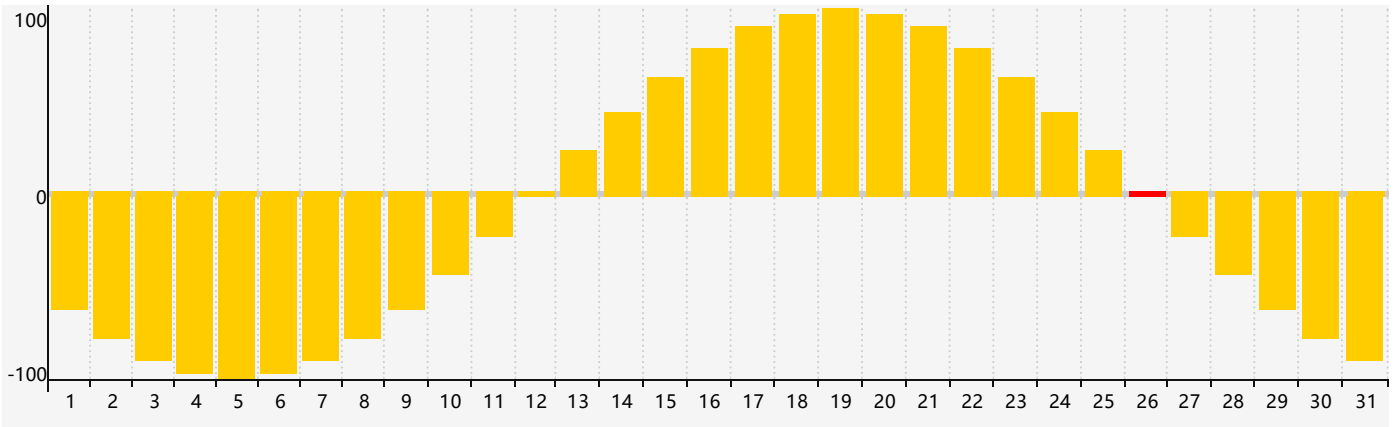

Décembre 2018 Calendrier de Biorythme Intellectuel

Décembre 2018 Calendrier Émotionnel de Biorythme

Décembre 2018 Calendrier de Biorythme Physique

Décembre 2018

DIM	LUN	MAR	MER	JEU	VEN	SAM
25	26	27 <small>Intellectuel</small>	28 <small>Émotif</small>	29	30	1
2	3	4	5	6 <small>Physique</small>	7	8
9	10	11	12	13	14	15
16	17	18	19	20	21	22
23	24	25	26 <small>Émotif</small>	27	28	29 <small>Physique</small>
30 <small>Intellectuel</small>	31	1	2	3	4	5