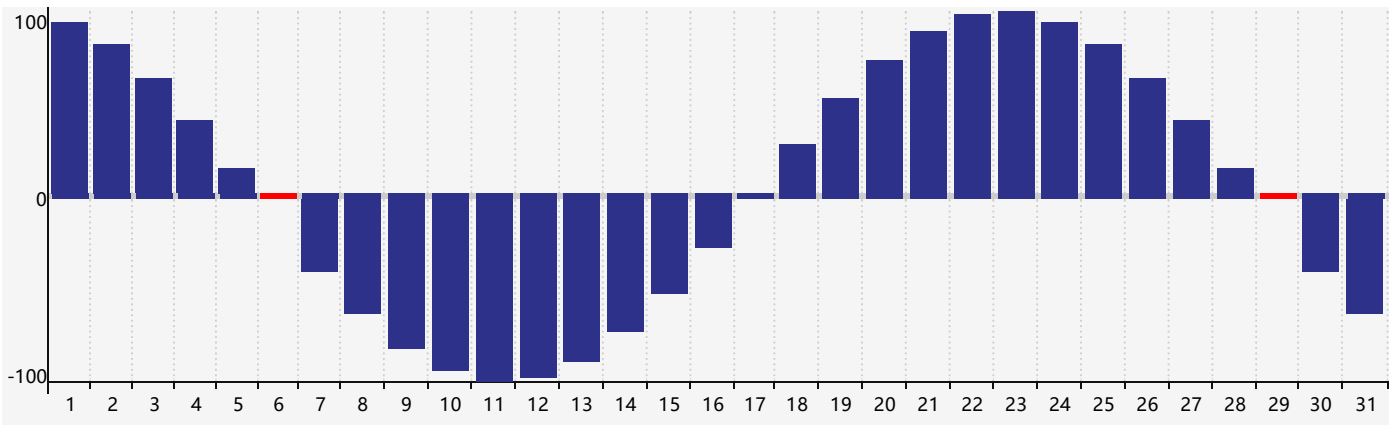

Décembre 2018 Calendrier de Biorythme Intellectuel

Décembre 2018 Calendrier Émotionnel de Biorythme

Décembre 2018 Calendrier de Biorythme Physique

Décembre 2018

DIM	LUN	MAR	MER	JEU	VEN	SAM
25	26	27 <small>Intellectuel</small>	28 <small>Émotif</small>	29	30	1
2	3	4	5	6 <small>Physique</small>	7	8
9	10	11	12	13	14	15
16	17	18	19	20	21	22
23	24	25	26 <small>Émotif</small>	27	28	29 <small>Physique</small>
30 <small>Intellectuel</small>	31	1	2	3	4	5